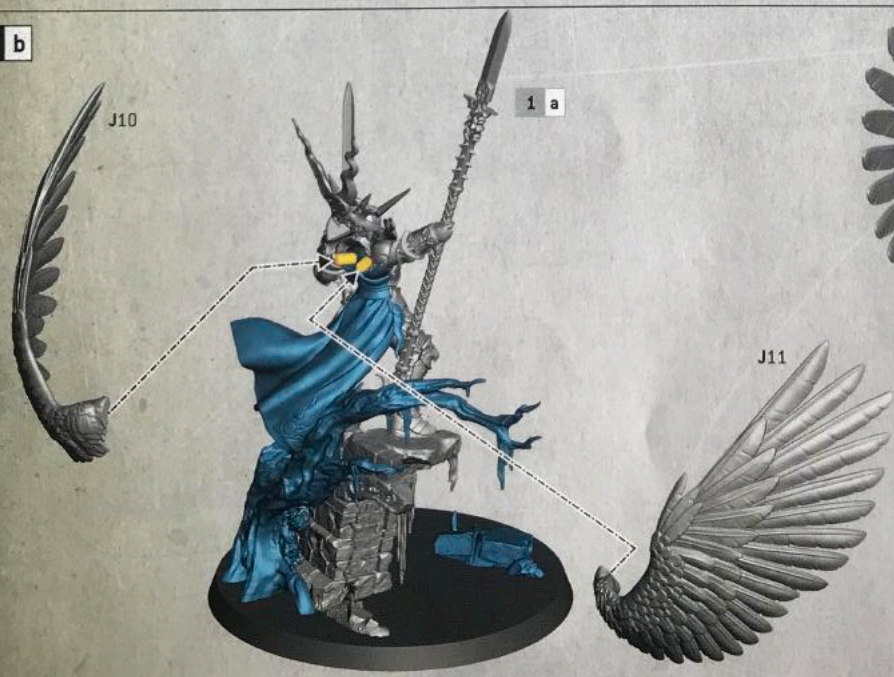

Free Downloads of Build Instructions,
Assembly Booklets & How To Guides

BuildInstructions.com

1 a

1 b

ENG The full painting guide can be found on citadelcolour.com/guides
 FRE Le guide de peinture complet est disponible sur citadelcolour.com/guides
 ESP Puedes encontrar la guía completa de pintura en citadelcolour.com/guides
 GER Die vollständige Bemalanleitung findest du auf citadelcolour.com/guides