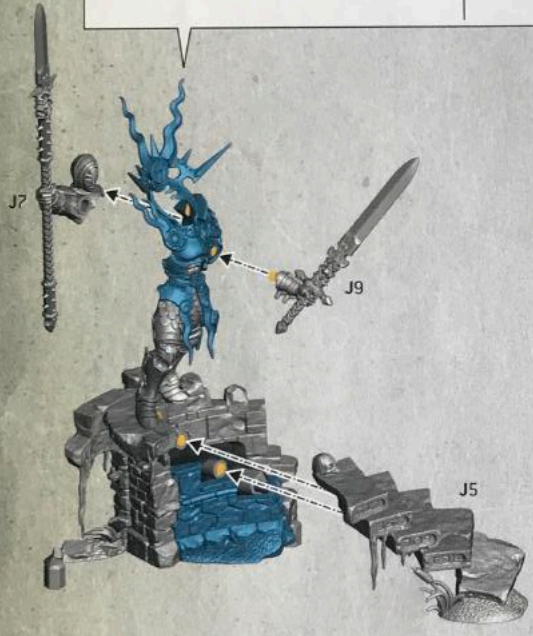

Free Downloads of Build Instructions,
Assembly Booklets & How To Guides

BuildInstructions.com

1 a

1 b

ENG The full painting guide can be found on citadelcolour.com/guides
 FRE Le guide de peinture complet est disponible sur citadelcolour.com/guides
 ESP Puedes encontrar la guía completa de pintura en citadelcolour.com/guides
 GER Die vollständige Bemalanleitung findest du auf citadelcolour.com/guides