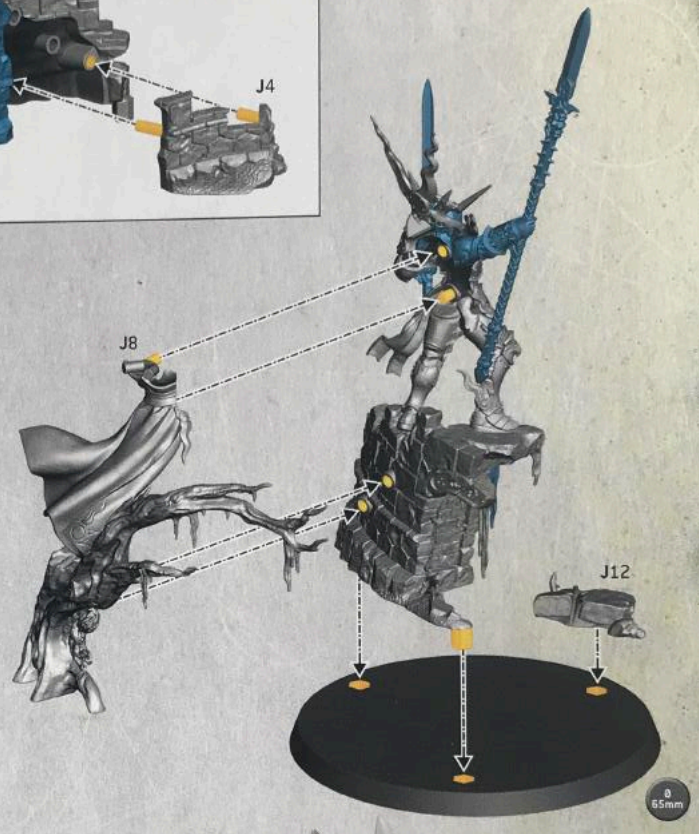

Free Downloads of Build Instructions,
Assembly Booklets & How To Guides

BuildInstructions.com

1 a

1 b

ENG The full painting guide can be found on citadelcolour.com/guides
 FRE Le guide de peinture complet est disponible sur citadelcolour.com/guides
 ESP Puedes encontrar la guía completa de pintura en citadelcolour.com/guides
 GER Die vollständige Bemalanleitung findest du auf citadelcolour.com/guides