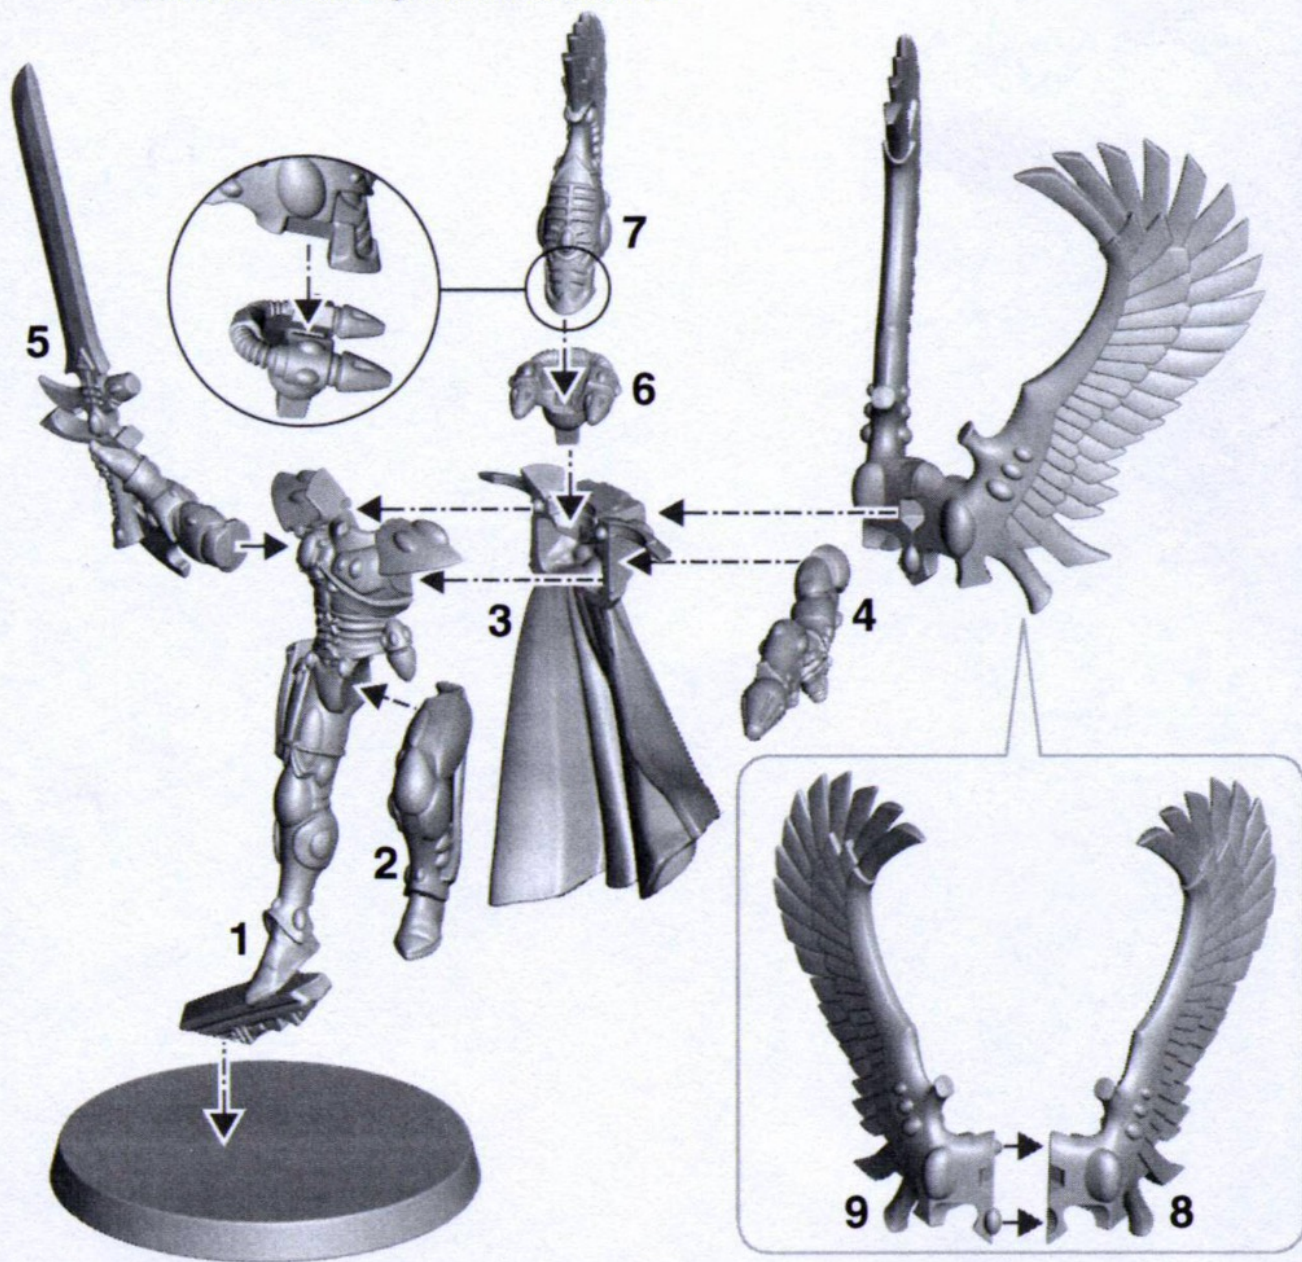

Assemble model in numerical order
Assembler dans l'ordre numérique
Monta la miniatura en orden numérico
Bau das Modell in numerischer Reihenfolge zusammen
Assembla il modello seguendo l'ordine numerico

970889

	WS	BS	S	T	W	I	A	Ld	Sv	Unit Type
Autarch	6	6	3	3	3	6	3	10	3+	Infantry (Character)

CITADEL games-workshop.com

Copyright Games Workshop Limited 2014. Citadel is ® and the Games Workshop logo and Warhammer logo are ® and © Games Workshop Limited.

Expertly designed plastic model kit.
Assembly and painting required.

12+

Discover more...

Please retain packaging for future reference.
Veuillez conserver cet emballage pour référence.
Conserve esta caja para cualquier referencia.
Verpackung bitte zur späteren Referenz aufbewahren.
Conserva la confezione per riferimenti futuri.
パッケージは、将来の参考のためにお取り置きください。

WARNING! Small parts.
Functional pointed components.