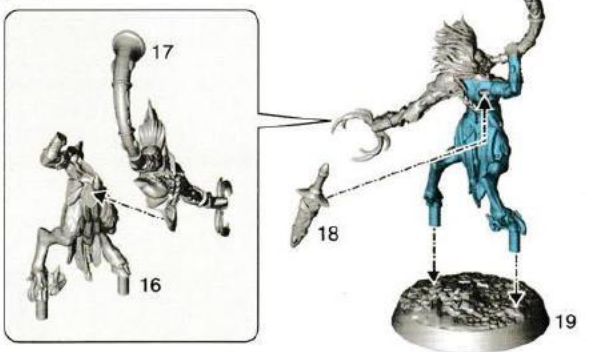

• NO GLUE REQUIRED • AUCUNE COLLE REQUISE • NO SE NECESITA PEGAMENTO • KEIN KLEBSTOFF NÖTIG  
• NON SERVE COLLA • 无须使用胶水 • 接着剂不要 • СКЛЕИВАНИЕ НЕ ТРЕБУЕТСЯ

7

8

9

10

11

WARHAMMER  
UNDERWORLDS  
BEASTGRAVE

Games Workshop, Willow Road, Lenton, NG7 2WS, UK