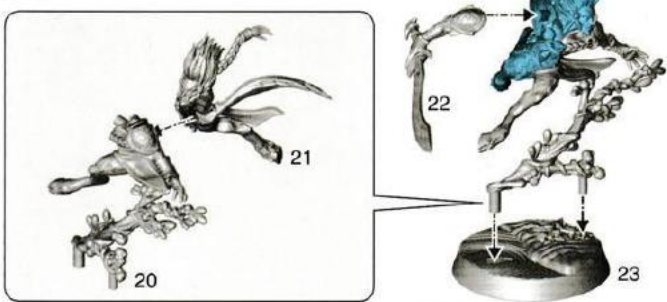

• NO GLUE REQUIRED • AUCUNE COLLE REQUISE • NO SE NECESITA PEGAMENTO • KEIN KLEBSTOFF NÖTIG  
• NON SERVE COLLA • 无须使用胶水 • 接着剂不要 • СКЛЕИВАНИЕ НЕ ТРЕБУЕТСЯ

7

8

9

10

11

WARHAMMER  
UNDERWORLDS  
BEASTGRAVE

Games Workshop, Willow Road, Lenton, NG7 2WS, UK