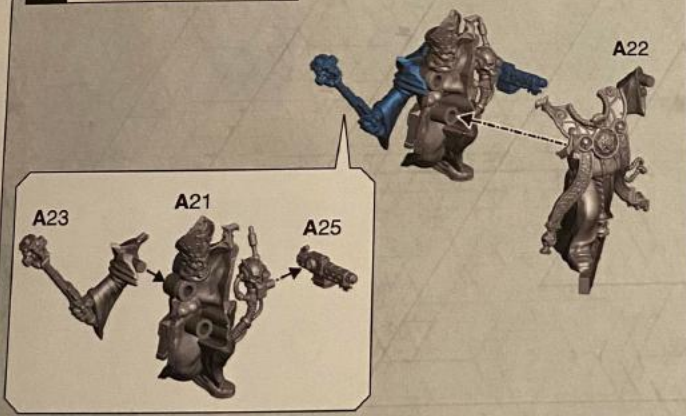

3 MINISTORUM PRIEST