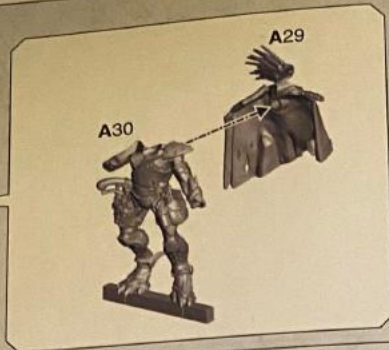

5 KROOT TRACKER

DAHYAK GREKH