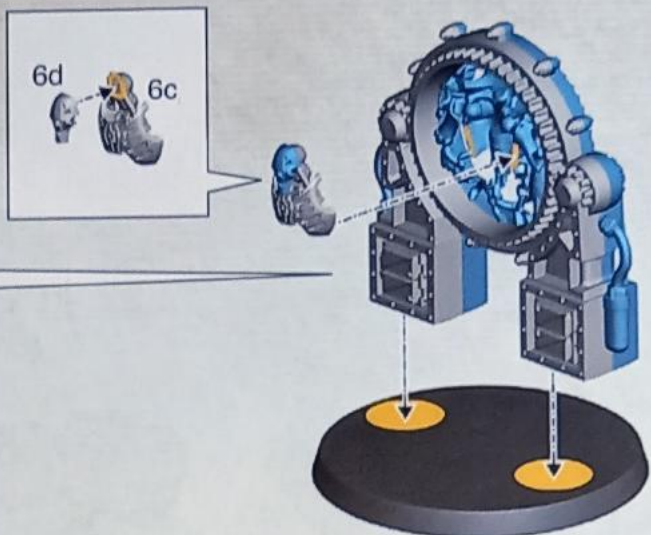

6

ENG The full painting guide can be found on citadelcolour.com/guides

FRE Le guide de peinture complet est disponible sur citadelcolour.com/guides

ESP Puedes encontrar la guía completa de pintura en citadelcolour.com/guides

GER Die vollständige Bemalanleitung findest du auf citadelcolour.com/guides

ITA Puoi trovare la guida completa alla pittura su citadelcolour.com/guides

日語 ペイントの完全版ガイドは citadelcolour.com に掲載されている。

中文 可以在 citadelcolour.com/guides 找到完整涂装指南。

993201990143

warhammer.com

Games Workshop Limited, Willow Road,
Nottingham, NG7 2WS, UK

© Copyright Games Workshop Limited 2020.