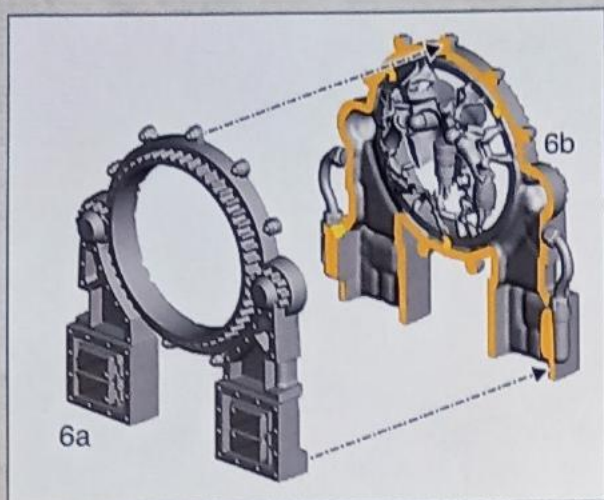

6

ENG The full painting guide can be found on citadelcolour.com/guides

FRE Le guide de peinture complet est disponible sur citadelcolour.com/guides

ESP Puedes encontrar la guía completa de pintura en citadelcolour.com/guides

GER Die vollständige Bemalanleitung findest du auf citadelcolour.com/guides

ITA Puoi trovare la guida completa alla pittura su citadelcolour.com/guides

日語 ペイントの完全版ガイドは citadelcolour.com に掲載されている。

中文 可以在 citadelcolour.com/guides 找到完整涂装指南。

993201990143

warhammer.com

Games Workshop Limited, Willow Road,
Nottingham, NG7 2WS, UK

© Copyright Games Workshop Limited 2020.