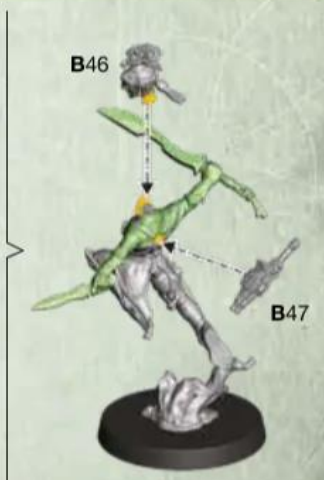

9 Stream-runner • Court-torrent • Correcauces • Stromläufer • Solcarivi • ストリームランナー • 溪流行者

9 a

9 b

9 b

- Stream-runner with Crestblades • Court-torrent avec Lame d'Écume
- Correcauces con filos de oleaje • Stromläufer mit Gischtklingen
- Solcarivi con Lame Crestate
- ストリームランナー(クレストブレイド装備) • 装备冠刃の溪流行者

- Stream-runner with Riversteel Weapons • Court-torrent avec Armes de Fleuvacier
- Correcauces con armas de acero fluvial • Stromläufer mit Flussstahlwaffen
- Solcarivi con Armi di Acciaio Fluviale
- ストリームランナー(リバースティール武器装備) • 装备流鋼武器の溪流行者

9 b

9 b