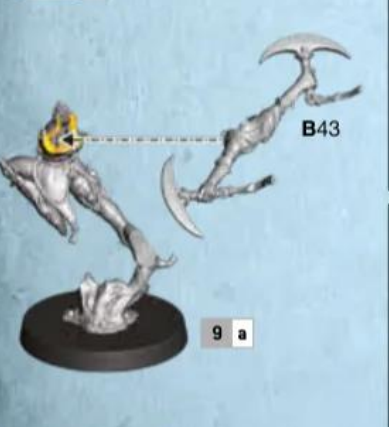

9 Stream-runner • Court-torrent • Correcauces • Stromläufer • Solcarivi • ストリームランナー • 溪流行者

9 a

9 b

9 b

- Stream-runner with Crestblades • Court-torrent avec Lame d'Écume
- Correcauces con filos de oleaje • Stromläufer mit Gischtklingen
- Solcarivi con Lame Crestate
- ストリームランナー(クレストブレイド装備) • 装备冠刃の溪流行者

- Stream-runner with Riversteel Weapons • Court-torrent avec Armes de Fleuvacier
- Correcauces con armas de acero fluvial • Stromläufer mit Flussstahlwaffen
- Solcarivi con Armi di Acciaio Fluviale
- ストリームランナー(リバースティール武器装備) • 装备流鋼武器の溪流行者

9 b

9 b