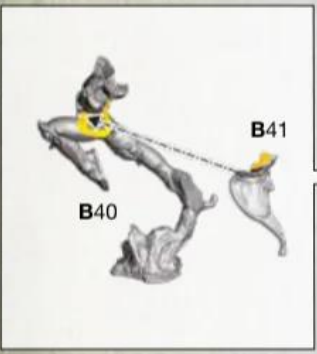

9 Stream-runner • Court-torrent • Correcauces • Stromläufer • Solcarivi • ストリームランナー • 溪流行者

9 a