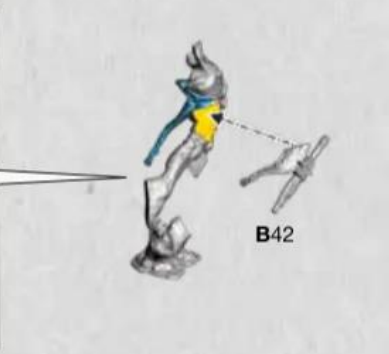

8 Crestdancers • Dansécume • Danzaolas • Gischtänzer • Danzatori delle Rapide • クレストダンサー • 冠舞者

9 Stream-runner • Court-torrent • Correcauces • Stromläufer • Solcarivi • ストリームランナー • 溪流行者

9 a

9 b

9 b

- Stream-runner with Crestblades • Court-torrent avec Lame d'Écume
- Correcauces con filos de oleaje • Stromläufer mit Gischtklingen
- Solcarivi con Lame Crestate
- ストリームランナー(クレストブレイド装備) • 装备冠刃の溪流行者