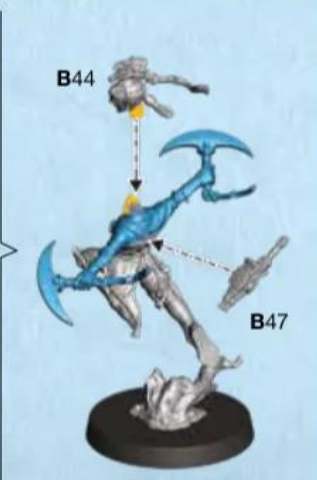

9 Stream-runner • Court-torrent • Correcauces • Stromläufer • Solcarivi • ストリームランナー • 溪流行者

9 a

9 b

9 b

- Stream-runner with Crestblades • Court-torrent avec Lame d'Écume
- Correcauces con filos de oleaje • Stromläufer mit Gischtklingen
- Solcarivi con Lame Crestate
- ストリームランナー(クレストブレイド装備) • 装备冠刃の溪流行者

- Stream-runner with Riversteel Weapons • Court-torrent avec Armes de Fleuvacier
- Correcauces con armas de acero fluvial • Stromläufer mit Flussstahlwaffen
- Solcarivi con Armi di Acciaio Fluviale
- ストリームランナー(リバースティール武器装備) • 装备流鋼武器の溪流行者

9 b

9 b