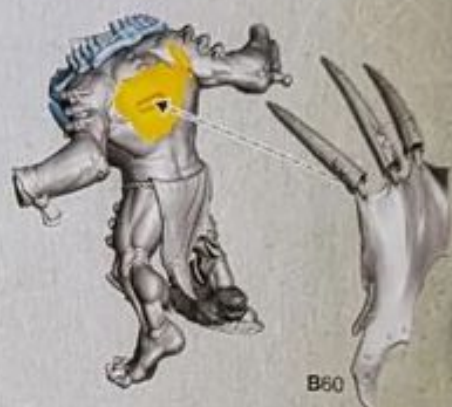

Free Downloads of Build Instructions,
Assembly Booklets & How To Guides

BuildInstructions.com

9 a

9 b

9 c

9 b

9 d

10 Cave Howler • Harleur des Cavernes • Aullacavernas • Grottenbrüller • Ululante delle Caverne • タイグハウラー • 洞穴囀り者

- 組み立てバリエーションの選択
- 选择你喜欢的拼装方式

11 b

- Gorgor with Great Club
- Engorgneur avec Grande Masse
- Gargantúa con gran garrote
- Verschlinger mit Großkeule
- Trangugiatore con grande clava
- ゴウジャー (グレイトクラブ装備)
- 装备巨槌怪物的食地魔