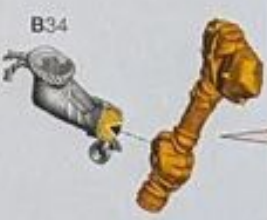

13 b

- Gorgor with Club
- Engorgneur avec Masseur
- Gargantúa con garrote
- Verschlinger mit Keule
- Tranggatoro con clava
- ゴウジャー(クラブ装備)
- 装备棒槌的食吃魔

13 b

- Gorgor
- Engorgneur
- Gargantúa
- Verschlinger
- Tranggatoro
- ゴウジャー
- 食吃魔

13 a

13 b

Assembly options for step 13b:

- Option 1: Part B35 (green hand)
- Option 2: Part B23 (grey hand)
- Option 3: Part B37 (grey hand)
- Option 4: Part B62 (grey hand)
- Option 5: Part B64 (grey hand)