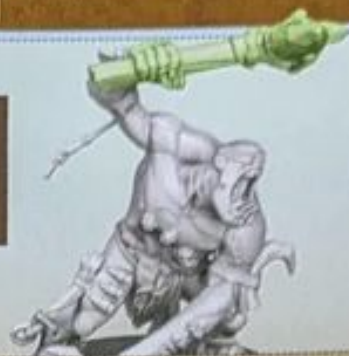

- 組み立て/バリエーションの選択
- 选择你喜欢的拼装方式

12 c

- Gorgor
- Engorgor
- Gargantia
- Verschlinger
- Tranggiatore
- ソゴジャー
- 食吃魔

12 c

- Gorgor with Club
- Engorgor avec Massue
- Gargantia con garrote
- Verschlinger mit Keule
- Tranggiatore con clava
- ソゴジャー(クラブ装備)
- 装备棒槌的食吃魔