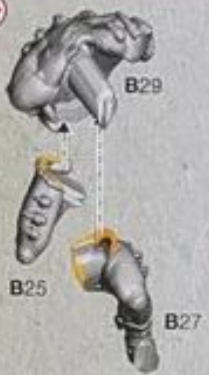

13 b

- Gorgor with Club
- Engorgneur avec Masseur
- Gargantúa con garrote
- Verschlinger mit Keule
- Tranggatoro con clava
- ゴウジャー(クラブ装備)
- 装备棒槌的食吃魔

13 b

- Gorgor
- Engorgneur
- Gargantúa
- Verschlinger
- Tranggatoro
- ゴウジャー
- 食吃魔

13 a

13 b

Assembly options for step 13b:

- Option 1: Part B35 (green hand)
- Option 2: Part B23 (grey hand)
- Option 3: Part B37 (grey hand)
- Option 4: Part B62 (grey hand)
- Option 5: Part B64 (grey hand)