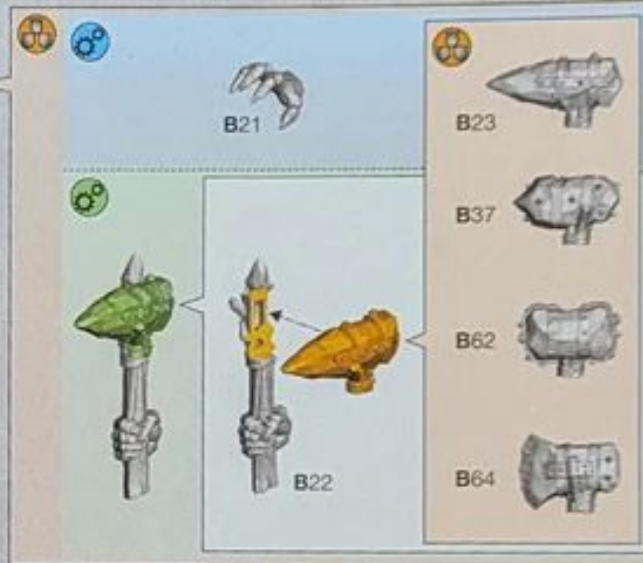

- Choose the variant you want to build
- Choisissez la variante à assembler
- Elige qué versión quieras montar

- Wähle die Variante, die du bauen möchtest
- Scegli la variante che vuoi assemblare

- 組み立て/バリエーションの選択
- 选择你喜欢的拼装方式

12 c

- Gorgor
- Engorgor
- Gargantia
- Verschlinger
- Tranggiatore
- ソゴジャー
- 食吃魔

12 c

- Gorgor with Club
- Engorgor avec Massue
- Gargantia con garrote
- Verschlinger mit Keule
- Tranggiatore con clava
- ソゴジャー(クラブ装備)
- 装备棒槌的食吃魔

12 a

12 b

12 c

12 d