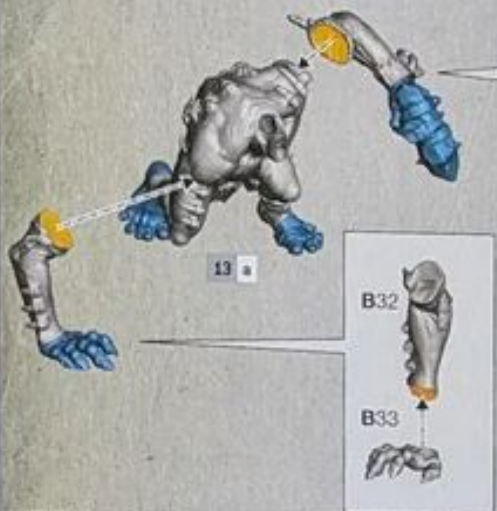

13 b

- Gorgor with Club
- Engorgneur avec Masseur
- Gargantúa con garrote
- Verschlinger mit Keule
- Tranggatoro con clava
- ゴウジャー(クラブ装備)
- 装备棒槌的食吃魔

13 b

- Gorgor
- Engorgneur
- Gargantúa
- Verschlinger
- Tranggatoro
- ゴウジャー
- 食吃魔

13 a

13 b

Assembly options for step 13b:

- Option 1: Part B35 (green hand)
- Option 2: Part B23 (grey hand)
- Option 3: Part B37 (grey hand)
- Option 4: Part B62 (grey hand)
- Option 5: Part B64 (grey hand)