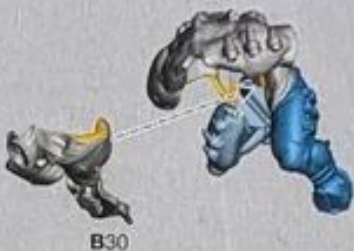

- ! Choose the variant you want to build
- Choisissez la variante à assembler
- Elige qué versión quieres montar
- Wähle die Variante, die du bauen möchtest
- Scegli la variante che vuoi assemblare
- 組み立てバリエーションの選択
- 选择你喜欢的拼装方式

13 b

- Gorgor with Club
- Engorgneur avec Masseur
- Gargantúa con garrote
- Verschlinger mit Keule
- Tranggatoro con clava
- ゴウジャー(クラブ装備)
- 装备棒槌的食吃魔

13 b

- Gorgor
- Engorgneur
- Gargantúa
- Verschlinger
- Tranggatoro
- ゴウジャー
- 食吃魔

13 a

13 b

Assembly options for step 13b:

- Option 1: Part B35 (green hand)
- Option 2: Part B23 (grey hand)
- Option 3: Part B37 (grey hand)
- Option 4: Part B62 (grey hand)
- Option 5: Part B64 (grey hand)

13 c

Assembly options for step 13c:

- Option 1: Part B13 (grey head)
- Option 2: Part B24 (grey head)
- Option 3: Part B38 (grey head)
- Option 4: Part B68 (grey head)
- Option 5: Part B69 (grey head)
- Option 6: Part B70 (grey head)