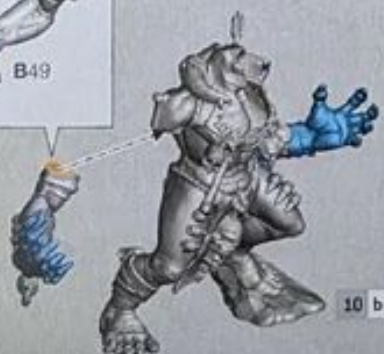

Free Downloads of Build Instructions,
Assembly Booklets & How To Guides

BuildInstructions.com

9 a

9 b

9 c

9 b

9 d

10 Cave Howler • Harleur des Cavernes • Aullacavernas • Grottenbrüller • Ululante delle Caverne • タイグハウラー • 洞穴囀り者

10 a

10 b

10 c

- Choose the variant you want to build
- Choisissez la variante à assembler
- Elige qué versión quieres montar

- Wähle die Variante, die du bauen möchtest
- Scegli la variante che vuoi assemblare

- 組み立てバリエーションの選択
- 选择你喜欢的拼装方式

11 b

- Gorgor with Great Club
- Engorgneur avec Grande Masse
- Gargantúa con gran garrote
- Verschlinger mit Großkeule
- Trangugiatore con grande clava
- ゴウジャー (グレイトクラブ装備)
- 装备巨槌怪物的食地魔