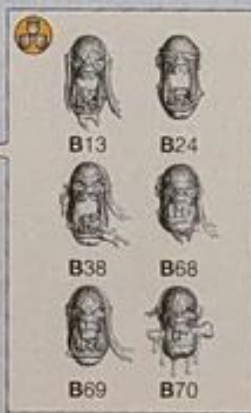

- 組み立て/バリエーションの選択
- 选择你喜欢的拼装方式

12 c

- Gorgor
- Engorgor
- Gargantia
- Verschlinger
- Tranggiatore
- ソゴジャー
- 食吃魔

12 c

- Gorgor with Club
- Engorgor avec Massue
- Gargantia con garrote
- Verschlinger mit Keule
- Tranggiatore con clava
- ソゴジャー(クラブ装備)
- 装备棒槌的食吃魔

12 a

12 b

12 c

12 d

- ! Choose the variant you want to build
- Choisissez la variante à assembler
- Elige qué versión quieres montar
- Wähle die Variante, die du bauen möchtest
- Scegli la variante che vuoi assemblare
- 組み立てバリエーションの選択
- 选择你喜欢的拼装方式