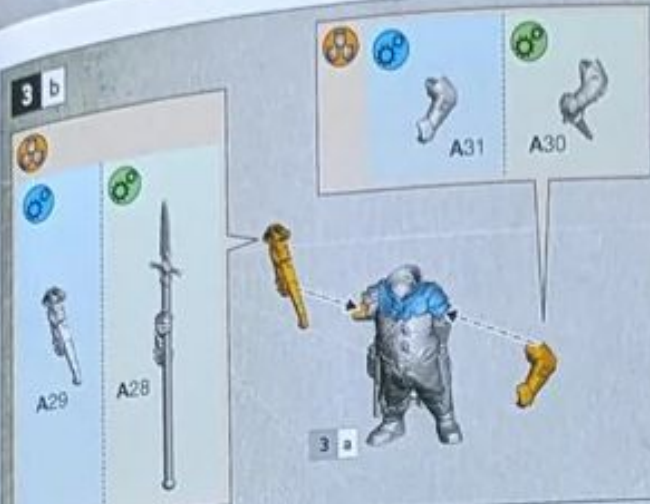

3 a

3 b

3 c

1. **!**
2. Choose the variant you want to build
   - Choisissez la variante à assembler
   - Elige qué versión quieres montar

- Wähle die Variante, die du bauen möchtest
- Scegli la variante che vuoi assemblare

- 組み立てバリエーションの選択
- 选择你喜欢的拼装方式

- Wildercorps Leatherhide with Troggslayer Spear
- Cairécorce du Corps d'Éclaireurs avec Lance Focuse de Trogg
- Montaraz Pellejudo con lanza matatrogg
- Wildercorps-Lederhaut mit Troggschlächter-Speer
- Scorza di Cuoio dei Corpi Forestali con lancia ammazzatrogg
- ワイルドコア・レザーハイド(トロググスレイヤー・スピア装備)
- 装备狩猎者长矛的荒野糙皮兽手

- Wildercorps Leatherhide with Hunting Crossbow
- Cairécorce du Corps d'Éclaireurs avec Arbalète de Chasse
- Montaraz Pellejudo con ballesta de caza
- Wildercorps-Lederhaut mit Jagdarmbrust
- Scorza di Cuoio dei Corpi Forestali con balestra da caccia
- ワイルドコア・レザーハイド(ハンティング・クロスボウ装備)
- 装备狩猎十字弓的荒野糙皮兽手

4 b