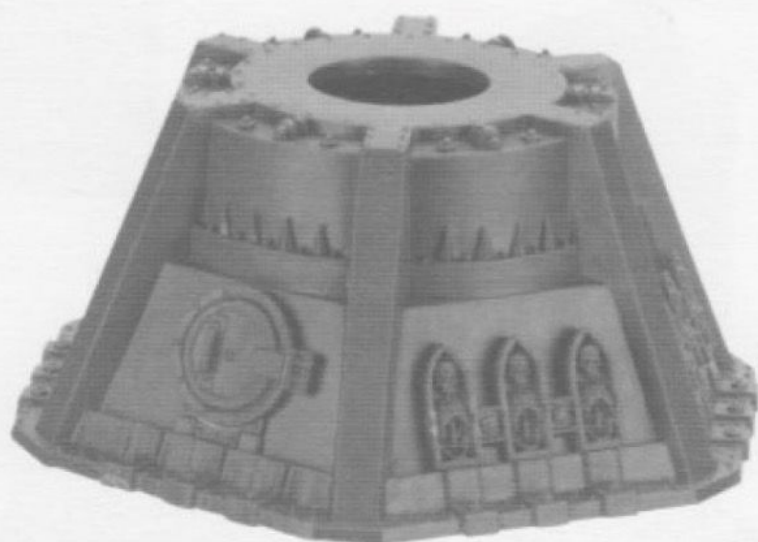

CLOSE-UP VIEW
 VUE RAPPROCHÉE
 PRIMER PLANO
 NAHANSICHT
 INGRANDIMENTO
 拡大図

1

HATCH & SIDE PANEL ASSEMBLY • ASSEMBLAGE DE L'ÉCOUTILLE ET DES TRYPTIQUES
MONTAJE DE LA ESCOTILLA Y PANELES LATERALES • ZUSAMMENBAU VON LUKE UND SEITENTAFELN
ASSEMBLAGGIO DEL PORTELLONE E DEI PANNELLI LATERALI • ハッチ&側面パネルの組み立て