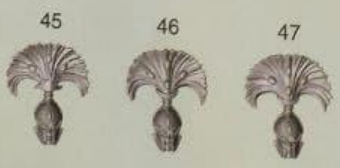

10 HIGH WARDEN

11 VANARI AURALAN WARDEN 1

10 a HIGH WARDEN

10 b

10 c

11 a VANARI AURALAN WARDEN I

11 b

13 a VANARI AURALAN WARDEN 3 x2

14 a VANARI AURALAN WARDEN 4 x2

14 b

Ø 32mm

14 a

15 a VANARI AURALAN WARDEN 5 x2

15 b

15 a

16 a VANARI AURALAN WARDEN 6 x2

16 b

16 a

17 x9

12 - 16

CITADEL COLOUR

BASE CORAX WHITE
CONTRAST SKELETON HORDE
LAYER WHITE SCAR

BASE GREY KNIGHTS STEEL
SHADE NULN OIL
LAYER RUNEFANG STEEL

LAYER KARAK STONE
CONTRAST SPACE WOLVES GREY

BASE GREY SEER
LAYER WHITE SCAR

BASE CELESTRA GREY
CONTRAST AKHELIAN GREEN
EDGE BLUE HORROR
LAYER WHITE SCAR

BASE ABADDON BLACK
LAYER ESHIN GREY
LAYER DAWNSTONE
LAYER ADMINISTRATUM GREY

BASE DRYAD BARK
LAYER LIBERATOR GOLD
LAYER RUNEFANG STEEL