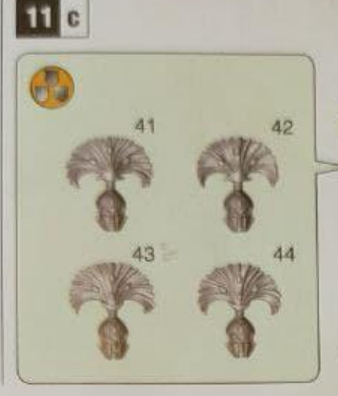

10 HIGH WARDEN

11 VANARI AURALAN WARDEN 1

10 a HIGH WARDEN

10 b

10 c

11 a VANARI AURALAN WARDEN I

11 b

13 a VANARI AURALAN WARDEN 3 x2

14 a VANARI AURALAN WARDEN 4 x2

14 b

Ø 32mm

14 a

15 a VANARI AURALAN WARDEN 5 x2

15 b

15 a

16 a VANARI AURALAN WARDEN 6 x2

16 b

16 a

17 x9

12 - 16

CITADEL COLOUR

BASE CORAX WHITE
CONTRAST SKELETON HORDE
LAYER WHITE SCAR

BASE GREY KNIGHTS STEEL
SHADE NULN OIL
LAYER RUNEFANG STEEL

LAYER KARAK STONE
CONTRAST SPACE WOLVES GREY

BASE GREY SEER
LAYER WHITE SCAR

BASE CELESTRA GREY
CONTRAST AKHELIAN GREEN
EDGE BLUE HORROR
LAYER WHITE SCAR

BASE ABADDON BLACK
LAYER ESHIN GREY
LAYER DAWNSTONE
LAYER ADMINISTRATUM GREY

BASE DRYAD BARK
LAYER LIBERATOR GOLD
LAYER RUNEFANG STEEL