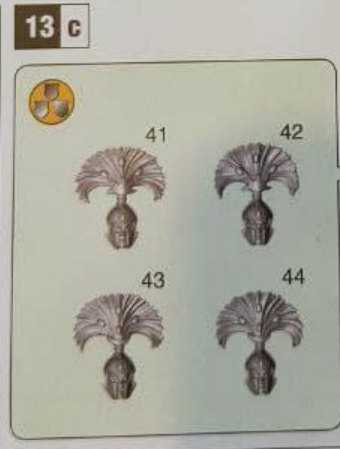

10 HIGH WARDEN

11 VANARI AURALAN WARDEN 1

10 a HIGH WARDEN

10 b

10 c

11 a VANARI AURALAN WARDEN I

11 b

13 a VANARI AURALAN WARDEN 3 x2

14 a VANARI AURALAN WARDEN 4 x2

14 b

Ø 32mm

14 a

15 a VANARI AURALAN WARDEN 5 x2

15 b

15 a

16 a VANARI AURALAN WARDEN 6 x2

16 b

16 a

17 x9

12 - 16

CITADEL COLOUR

BASE CORAX WHITE
CONTRAST SKELETON HORDE
LAYER WHITE SCAR

BASE GREY KNIGHTS STEEL
SHADE NULN OIL
LAYER RUNEFANG STEEL

LAYER KARAK STONE
CONTRAST SPACE WOLVES GREY

BASE GREY SEER
LAYER WHITE SCAR

BASE CELESTRA GREY
CONTRAST AKHELIAN GREEN
EDGE BLUE HORROR
LAYER WHITE SCAR

BASE ABADDON BLACK
LAYER ESHIN GREY
LAYER DAWNSTONE
LAYER ADMINISTRATUM GREY

BASE DRYAD BARK
LAYER LIBERATOR GOLD
LAYER RUNEFANG STEEL