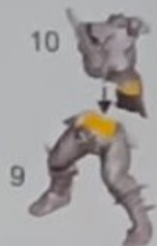

7 PLAINS-RUNNERS

x2

7 a