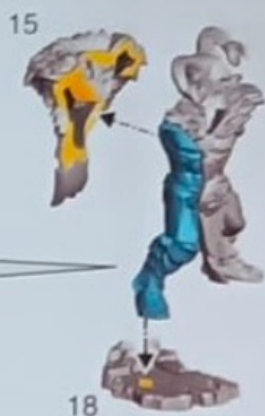

### 3 ROCKTUSK PROWLER x2

3 a

3 b

### 4 FIRST FANG x2

4 a

4 b

- CHOOSE THE VARIANT YOU WANT TO BUILD
- CHOISISSEZ LA VARIANTE À ASSEMBLER
- ELIGE QUÉ VERSIÓN QUIERES MONTAR
- WÄHLE DIE VARIANTE, DIE DU BAUEN MÖCHTEST
- SCEGLI LA VARIANTE CHE VUOI ASSEMBLARE

**5****PREYTAKEER WITH SAWTOOTH BLADE****PREYTAKEER WITH FANGED AXE****5**  
28mm

50

6 a

Ø  
28mm

6 b

BASE IRON WARRIORS

LAYER STORMHOST SILVER

BASE ZANDRI DUST