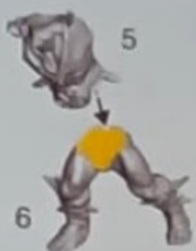

LAYER USHARTI BONE

SHADE SERAPHIM SEPIA

LAYER SCREAMING SKULL

BASE BUGMAN'S GLOW

SHADE REIKLAND FLESHSHADE

LAYER KIBLEV FLESH

LAYER PLAYED ONE FLESH

# 7 PLAINS-RUNNERS

x2

7 a

Ø 25mm

Ø 25mm

Ø 25mm

7 b x2

7 a