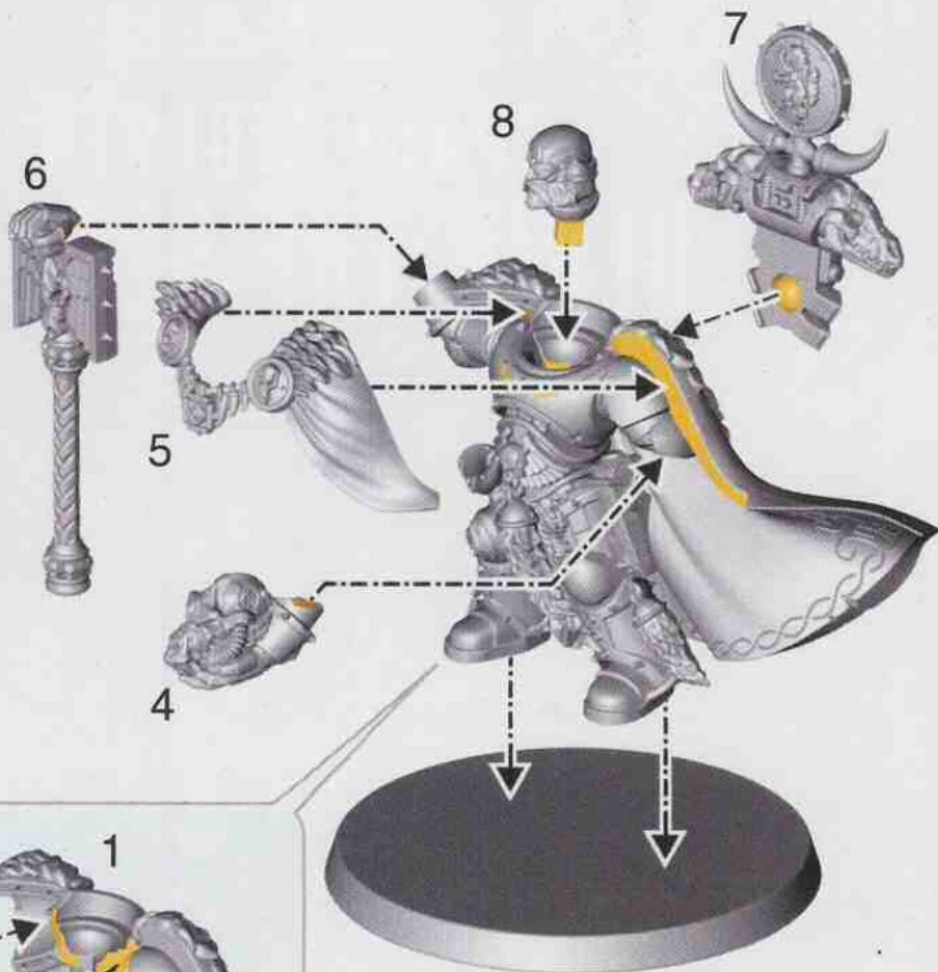

ARROTTUSI! Pieniä osia. • VARNING! Små delar. • ADVARSEL! Små dele. • WAARSCHUWING!  
line onderdelen. • ADVARSEL! Små deler. • 警告! 小さな部品あり。• 警告! 本品包含小零件。

WARHAMMER  
40,000

CITADEL

5 011921 069279

	WS	BS	S	T	W	I	A	Ld	Sv	Unit Type
<b>Ulrik the Slayer</b>	6	5	4	4	3	5	3	10	3+	Infantry (Character)