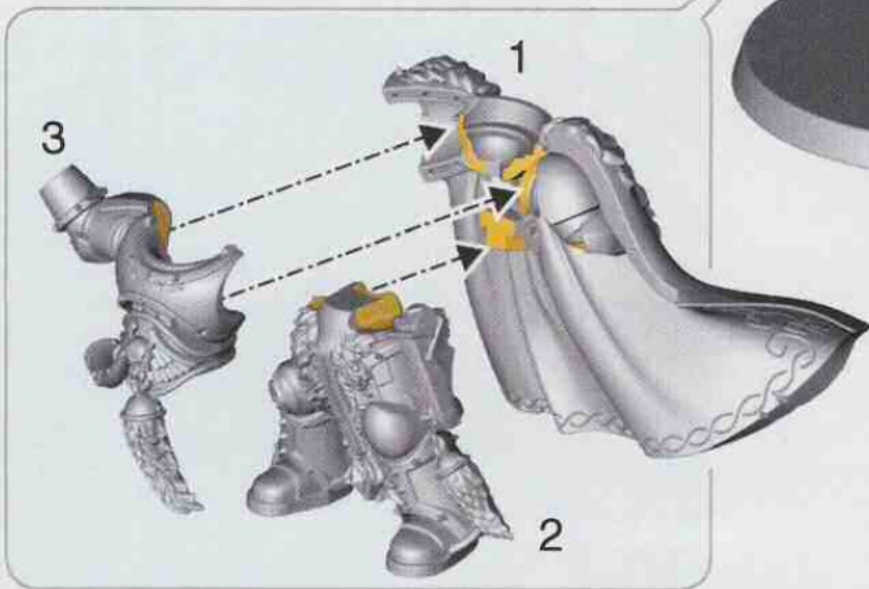

ARROTTUSI! Pieniä osia. • VARNING! Små delar. • ADVARSEL! Små dele. • WAARSCHUWING!  
line onderdelen. • ADVARSEL! Små deler. • 警告! 小さな部品あり。• 警告! 本品包含小零件。

WARHAMMER  
40,000

CITADEL

5 011921 069279

	WS	BS	S	T	W	I	A	Ld	Sv	Unit Type
<b>Ulrik the Slayer</b>	6	5	4	4	3	5	3	10	3+	Infantry (Character)