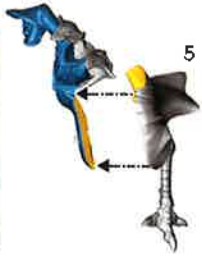

14 a

14 b

14 c

14 b

14 d

15 a

15 b

16 a

16 b

Ø 50mm