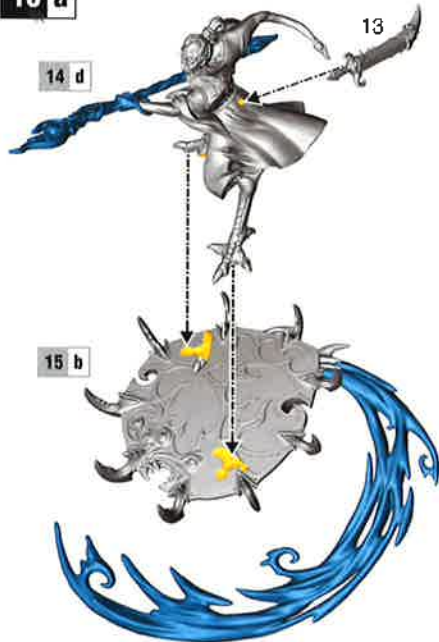

15 a

15 b

16 a

16 b

Ø 50mm

BASE BARAK-NAR BURGUNDY
SHADE NULN OIL
LAYER BEMESTEALER PURPLE
LAYER SLAAMESH GREY

BASE LEADBELCHER
SHADE NULN OIL
LAYER IRONBREAKER
LAYER STORMHOST SILVER

BASE ZANDRI DUST
SHADE SERAPHIM SEPIA
LAYER USHABTI BONE
LAYER SCREAMING SKULL