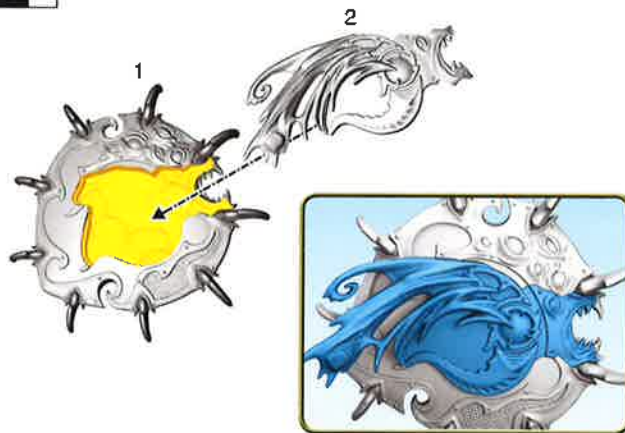

15 a

15 b

16 a

16 b

Ø 50mm

BASE BARAK-NAR BURGUNDY
SHADE NULN OIL
LAYER BEMESTEALER PURPLE
LAYER SLAAMESH GREY

BASE LEADBELCHER
SHADE NULN OIL
LAYER IRONBREAKER
LAYER STORMHOST SILVER

BASE ZANDRI DUST
SHADE SERAPHIM SEPIA
LAYER USHABTI BONE
LAYER SCREAMING SKULL