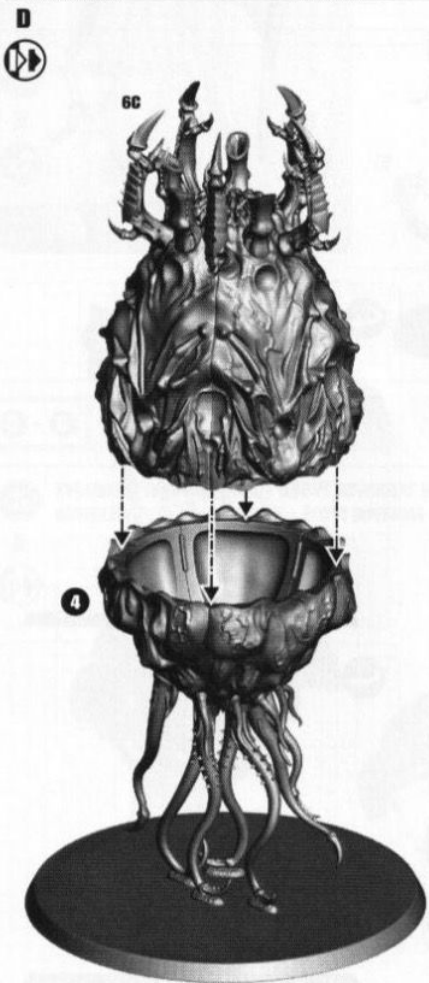

B Deathspitters • Crache-mort
Escupemuerte • Säurespucker
Sputamorte

C Barbed Strangler • Étrangleurs
Cañón enredadera • Stachelwürger
Costrittore uncinato

4 SPORE MINES (x6)

5 - 6 TYRANNOCYTE

**5 TYRANNOCYTE LOWER BODY • CAVITÉ INFÉRIEURE DU TYRANNOCYTE • CUERPO INFERIOR DEL TYRANNOCYTE
UNTERLEIB DES TYRANNOCYTES • PARTE INFERIORE DEL TYRANNOCYTE**

6 FINAL ASSEMBLY • ASSEMBLAGE FINAL • MONTAJE FINAL • ABSCHLIESSENDER ZUSAMMENBAU • ASSEMBLAGGIO COMPLETO

! 

See stage 8 for carapace opened option
Voir étape 8 pour l'option de carapace ouverte
Ver paso 8 para la opción del caparazón abierto
Siehe Schritt 8 für den Zusammenbau mit geöffnetem Carapax
Vedi la fase 8 per l'opzione del carapace aperto