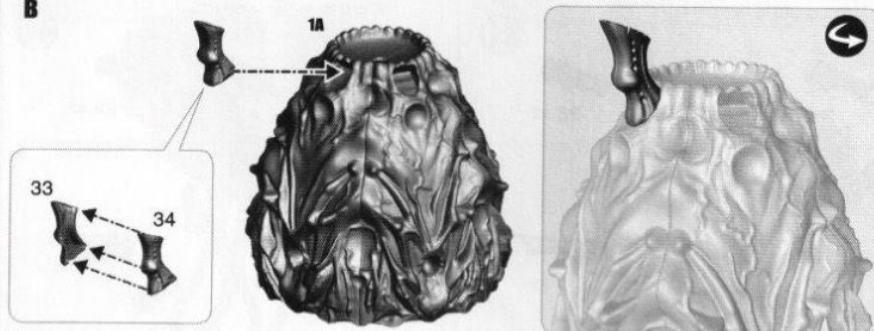

TYRANNOCYTE

STEPS
ÉTAPES
PASOS
SCHRITTE
FASI

1 - 6

SPOROCYST (WITH MUCOLID SPORE)

STEPS
ÉTAPES
PASOS
SCHRITTE
FASI

1 - 4;
7 - 9

Follow step 1-4 for all variants • Suivre les étapes 1-4 pour toutes les variantes • Sigue los pasos 1-4 para todas las variantes
 Folge den Schritten 1-4 für alle Varianten • Segui le fasi da 1 a 4 per tutte le varianti

1 SPORE UPPER BODY • CAVITÉ SUPÉRIEURE DE LA SPORE • CUERPO SUPERIOR DE LA ESPORA • OBERER SPORENRUMPF • PARTE SUPERIORE DELLA SPORA

A

B

C
x2

D
x2

E

2 CARAPACE • CARAPACE • CAPARAZÓN • CARAPAX • CARAPACE

A