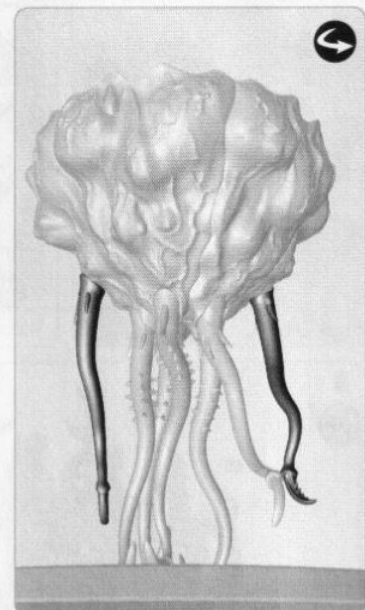

1 SPORE UPPER BODY • CAVITÉ SUPÉRIEURE DE LA SPORE • CUERPO SUPERIOR DE LA ESPORA • OBERER SPORENRUMPF • PARTE SUPERIORE DELLA SPORA

A

B

C
x2

D
x2

E

2 CARAPACE • CARAPACE • CAPARAZÓN • CARAPAX • CARAPACE

A

B Deathspitters • Crache-mort
Escupemuerte • Säurespucker
Sputamorte

C Barbed Strangler • Étrangleurs
Cañón enredadera • Stachelwürger
Costrittore uncinato

4 SPORE MINES (x6)

5 - 6 TYRANNOCYTE

**5 TYRANNOCYTE LOWER BODY • CAVITÉ INFÉRIEURE DU TYRANNOCYTE • CUERPO INFERIOR DEL TYRANNOCYTE
UNTERLEIB DES TYRANNOCYTES • PARTE INFERIORE DEL TYRANNOCYTE**

6 FINAL ASSEMBLY • ASSEMBLAGE FINAL • MONTAJE FINAL • ABSCHLIESSENDER ZUSAMMENBAU • ASSEMBLAGGIO COMPLETO

! 

See stage 8 for carapace opened option
Voir étape 8 pour l'option de carapace ouverte
Ver paso 8 para la opción del caparazón abierto
Siehe Schritt 8 für den Zusammenbau mit geöffnetem Carapax
Vedi la fase 8 per l'opzione del carapace aperto