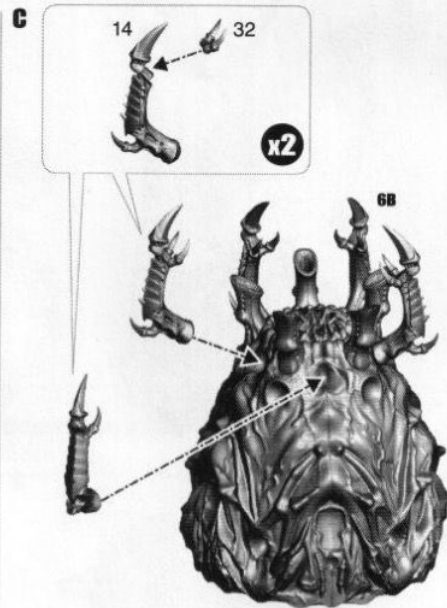

B Deathspitters • Crache-mort
Escupemuerte • Säurespucker
Sputamorte

C Barbed Strangler • Étrangleurs
Cañón enredadera • Stachelwürger
Costrittore uncinato

4 SPORE MINES (x6)

5 - 6 TYRANNOCYTE

**5 TYRANNOCYTE LOWER BODY • CAVITÉ INFÉRIEURE DU TYRANNOCYTE • CUERPO INFERIOR DEL TYRANNOCYTE
UNTERLEIB DES TYRANNOCYTES • PARTE INFERIORE DEL TYRANNOCYTE**

6 FINAL ASSEMBLY • ASSEMBLAGE FINAL • MONTAJE FINAL • ABSCHLIESSENDER ZUSAMMENBAU • ASSEMBLAGGIO COMPLETO

! 

See stage 8 for carapace opened option
Voir étape 8 pour l'option de carapace ouverte
Ver paso 8 para la opción del caparazón abierto
Siehe Schritt 8 für den Zusammenbau mit geöffnetem Carapax
Vedi la fase 8 per l'opzione del carapace aperto