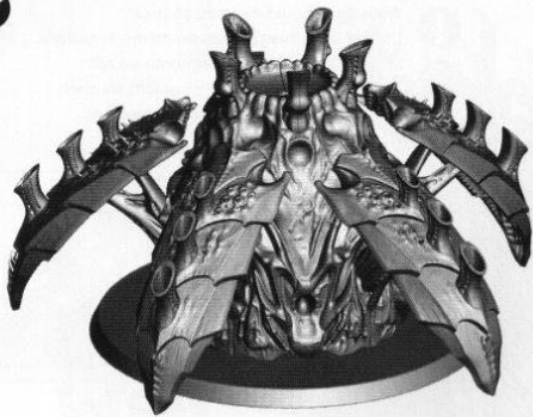

Set 3B
 Ensemble 3B

Set 3C
 Ensemble 3C

**G**

7 - 9 SPOROCAST (WITH MUCOLID SPORE)

7 MUCOLID SPORE

8 OPENED CARAPACE • CARAPACE OUVERTE • CAPARAZÓN ABIERTO • GEÖFFNETER CARAPAX • CARAPACE APERTO

9 FINAL ASSEMBLY • ASSEMBLAGE FINAL • MONTAJE FINAL • ABSCHLIESSENDER ZUSAMMENBAU • ASSEMBLAGGIO COMPLETO

A

x2

41

42

39

40

B

x2