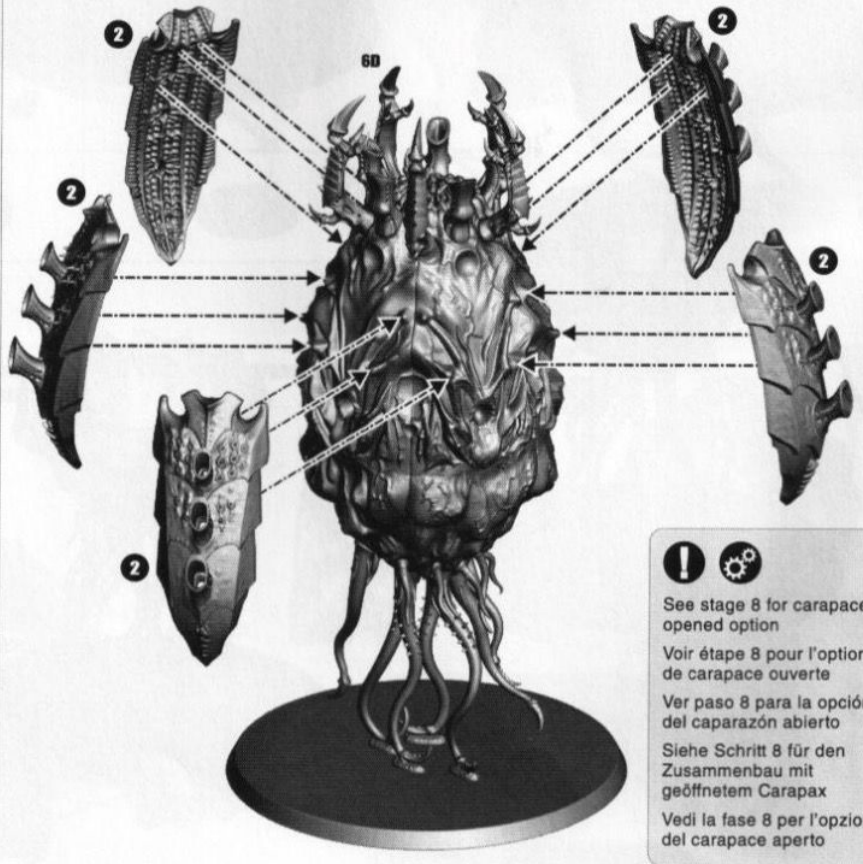

B Deathspitters • Crache-mort
Escupemuerte • Säurespucker
Sputamorte

C Barbed Strangler • Étrangleurs
Cañón enredadera • Stachelwürger
Costrittore uncinato

4 SPORE MINES (x6)

5 - 6 TYRANNOCYTE

**5 TYRANNOCYTE LOWER BODY • CAVITÉ INFÉRIEURE DU TYRANNOCYTE • CUERPO INFERIOR DEL TYRANNOCYTE
UNTERLEIB DES TYRANNOCYTES • PARTE INFERIORE DEL TYRANNOCYTE**

6 FINAL ASSEMBLY • ASSEMBLAGE FINAL • MONTAJE FINAL • ABSCHLIESSENDER ZUSAMMENBAU • ASSEMBLAGGIO COMPLETO

! 

See stage 8 for carapace opened option
Voir étape 8 pour l'option de carapace ouverte
Ver paso 8 para la opción del caparazón abierto
Siehe Schritt 8 für den Zusammenbau mit geöffnetem Carapax
Vedi la fase 8 per l'opzione del carapace aperto