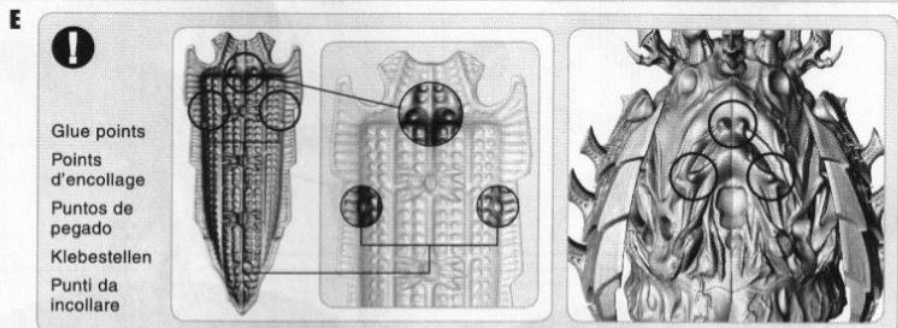

B Deathspitters • Crache-mort
Escupemuerte • Säurespucker
Sputamorte

C Barbed Strangler • Étrangleurs
Cañón enredadera • Stachelwürger
Costrittore uncinato

4 SPORE MINES (x6)

5 - 6 TYRANNOCYTE

**5 TYRANNOCYTE LOWER BODY • CAVITÉ INFÉRIEURE DU TYRANNOCYTE • CUERPO INFERIOR DEL TYRANNOCYTE
UNTERLEIB DES TYRANNOCYTES • PARTE INFERIORE DEL TYRANNOCYTE**

6 FINAL ASSEMBLY • ASSEMBLAGE FINAL • MONTAJE FINAL • ABSCHLIESSENDER ZUSAMMENBAU • ASSEMBLAGGIO COMPLETO

! 

See stage 8 for carapace opened option
Voir étape 8 pour l'option de carapace ouverte
Ver paso 8 para la opción del caparazón abierto
Siehe Schritt 8 für den Zusammenbau mit geöffnetem Carapax
Vedi la fase 8 per l'opzione del carapace aperto