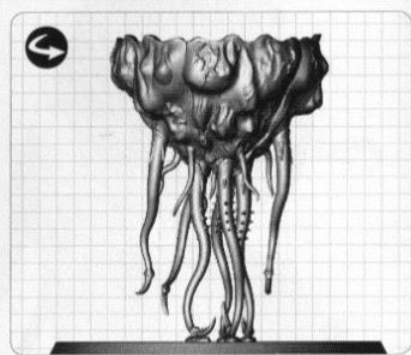

1 SPORE UPPER BODY • CAVITÉ SUPÉRIEURE DE LA SPORE • CUERPO SUPERIOR DE LA ESPORA • OBERER SPORENRUMPF • PARTE SUPERIORE DELLA SPORA

A

B

C
x2

D
x2

E

2 CARAPACE • CARAPACE • CAPARAZÓN • CARAPAX • CARAPACE

A

B Deathspitters • Crache-mort
Escupemuerte • Säurespucker
Sputamorte

C Barbed Strangler • Étrangleurs
Cañón enredadera • Stachelwürger
Costrittore uncinato

4 SPORE MINES (x6)

5 - 6 TYRANNOCYTE

**5 TYRANNOCYTE LOWER BODY • CAVITÉ INFÉRIEURE DU TYRANNOCYTE • CUERPO INFERIOR DEL TYRANNOCYTE
UNTERLEIB DES TYRANNOCYTES • PARTE INFERIORE DEL TYRANNOCYTE**

6 FINAL ASSEMBLY • ASSEMBLAGE FINAL • MONTAJE FINAL • ABSCHLIESSENDER ZUSAMMENBAU • ASSEMBLAGGIO COMPLETO

! 

See stage 8 for carapace opened option
Voir étape 8 pour l'option de carapace ouverte
Ver paso 8 para la opción del caparazón abierto
Siehe Schritt 8 für den Zusammenbau mit geöffnetem Carapax
Vedi la fase 8 per l'opzione del carapace aperto