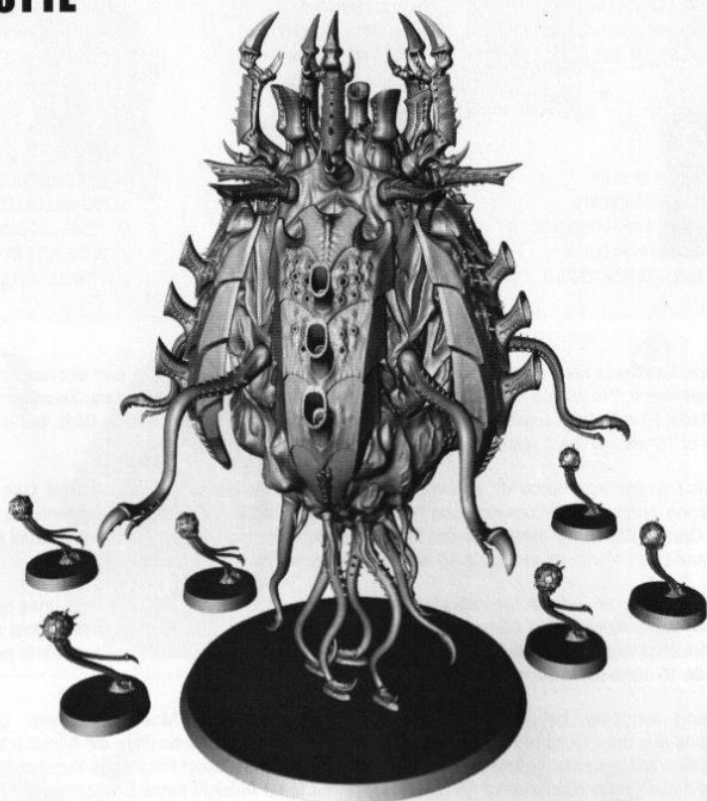

Free Downloads of Build Instructions,
Assembly Booklets & How To Guides

BuildInstructions.com

TYRANIDS

CHOOSE THE VARIANT YOU WANT TO BUILD • CHOISISSEZ LA VARIANTE À ASSEMBLER • ELIGE QUÉ VERSIÓN QUIERES MONTAR
WÄHLE DIE VARIANTE, DIE DU BAUEN MÖCHTEST • SCEGLI LA VARIANTE CHE VUOI ASSEMBLARE

TYRANNOCYTE

STEPS
ÉTAPES
PASOS
SCHRITTE
FASI

1 - 6

SPOROCYST (WITH MUCOLID SPORE)

STEPS
ÉTAPES
PASOS
SCHRITTE
FASI

1 - 4;
7 - 9

Follow step 1-4 for all variants • Suivre les étapes 1-4 pour toutes les variantes • Sigue los pasos 1-4 para todas las variantes
 Folge den Schritten 1-4 für alle Varianten • Segui le fasi da 1 a 4 per tutte le varianti

1 SPORE UPPER BODY • CAVITÉ SUPÉRIEURE DE LA SPORE • CUERPO SUPERIOR DE LA ESPORA • OBERER SPORENRUMPF • PARTE SUPERIORE DELLA SPORA

A

B

C
x2

D
x2

E

2 CARAPACE • CARAPACE • CAPARAZÓN • CARAPAX • CARAPACE

A