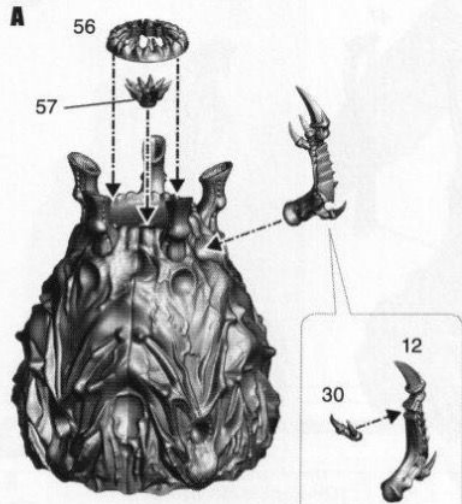

1 SPORE UPPER BODY • CAVITÉ SUPÉRIEURE DE LA SPORE • CUERPO SUPERIOR DE LA ESPORA • OBERER SPORENRUMPF • PARTE SUPERIORE DELLA SPORA

A

B

C
x2

D
x2

E

2 CARAPACE • CARAPACE • CAPARAZÓN • CARAPAX • CARAPACE

A

B Deathspitters • Crache-mort
Escupemuerte • Säurespucker
Sputamorte

C Barbed Strangler • Étrangleurs
Cañón enredadera • Stachelwürger
Costrittore uncinato

4 SPORE MINES (x6)

5 - 6 TYRANNOCYTE

**5 TYRANNOCYTE LOWER BODY • CAVITÉ INFÉRIEURE DU TYRANNOCYTE • CUERPO INFERIOR DEL TYRANNOCYTE
UNTERLEIB DES TYRANNOCYTES • PARTE INFERIORE DEL TYRANNOCYTE**

6 FINAL ASSEMBLY • ASSEMBLAGE FINAL • MONTAJE FINAL • ABSCHLIESSENDER ZUSAMMENBAU • ASSEMBLAGGIO COMPLETO

! 

See stage 8 for carapace opened option
Voir étape 8 pour l'option de carapace ouverte
Ver paso 8 para la opción del caparazón abierto
Siehe Schritt 8 für den Zusammenbau mit geöffnetem Carapax
Vedi la fase 8 per l'opzione del carapace aperto