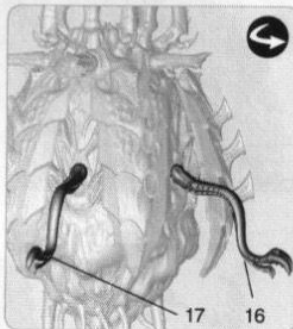

6 FINAL ASSEMBLY • ASSEMBLAGE FINAL • MONTAJE FINAL • ABSCHLIESSENDER ZUSAMMENBAU • ASSEMBLAGGIO COMPLETO

! 

See stage 8 for carapace opened option
Voir étape 8 pour l'option de carapace ouverte
Ver paso 8 para la opción del caparazón abierto
Siehe Schritt 8 für den Zusammenbau mit geöffnetem Carapax
Vedi la fase 8 per l'opzione del carapace aperto

F

Weapons should be used as a set
 Utiliser les armes issues du même ensemble
 Las armas se deben usar como un set
 Waffen sollten als Set angebracht werden
 Le armi devono essere usate come set

Set 3A
 Ensemble 3A

Set 3B
 Ensemble 3B

Set 3C
 Ensemble 3C

**G**

7 - 9 SPOROCAST (WITH MUCOLID SPORE)

7 MUCOLID SPORE

8 OPENED CARAPACE • CARAPACE OUVERTE • CAPARAZÓN ABIERTO • GEÖFFNETER CARAPAX • CARAPACE APERTO

9 FINAL ASSEMBLY • ASSEMBLAGE FINAL • MONTAJE FINAL • ABSCHLIESSENDER ZUSAMMENBAU • ASSEMBLAGGIO COMPLETO