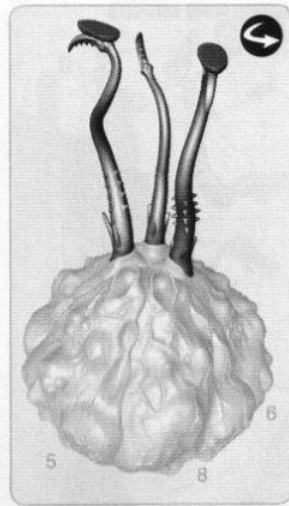

1 SPORE UPPER BODY • CAVITÉ SUPÉRIEURE DE LA SPORE • CUERPO SUPERIOR DE LA ESPORA • OBERER SPORENRUMPF • PARTE SUPERIORE DELLA SPORA

A

B

C
x2

D
x2

E

2 CARAPACE • CARAPACE • CAPARAZÓN • CARAPAX • CARAPACE

A

B Deathspitters • Crache-mort
Escupemuerte • Säurespucker
Sputamorte

C Barbed Strangler • Étrangleurs
Cañón enredadera • Stachelwürger
Costrittore uncinato

4 SPORE MINES (x6)

5 - 6 TYRANNOCYTE

**5 TYRANNOCYTE LOWER BODY • CAVITÉ INFÉRIEURE DU TYRANNOCYTE • CUERPO INFERIOR DEL TYRANNOCYTE
UNTERLEIB DES TYRANNOCYTES • PARTE INFERIORE DEL TYRANNOCYTE**

6 FINAL ASSEMBLY • ASSEMBLAGE FINAL • MONTAJE FINAL • ABSCHLIESSENDER ZUSAMMENBAU • ASSEMBLAGGIO COMPLETO

! 

See stage 8 for carapace opened option
Voir étape 8 pour l'option de carapace ouverte
Ver paso 8 para la opción del caparazón abierto
Siehe Schritt 8 für den Zusammenbau mit geöffnetem Carapax
Vedi la fase 8 per l'opzione del carapace aperto