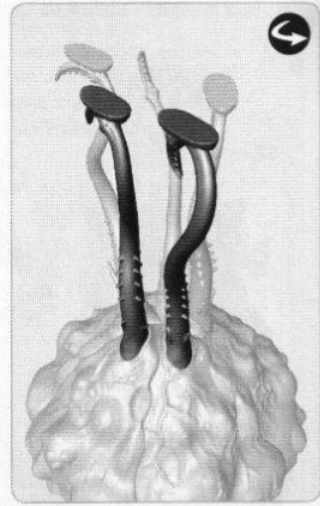

1 SPORE UPPER BODY • CAVITÉ SUPÉRIEURE DE LA SPORE • CUERPO SUPERIOR DE LA ESPORA • OBERER SPORENRUMPF • PARTE SUPERIORE DELLA SPORA

A

B

C
x2

D
x2

E

2 CARAPACE • CARAPACE • CAPARAZÓN • CARAPAX • CARAPACE

A

B Deathspitters • Crache-mort
Escupemuerte • Säurespucker
Sputamorte

C Barbed Strangler • Étrangleurs
Cañón enredadera • Stachelwürger
Costrittore uncinato

4 SPORE MINES (x6)

5 - 6 TYRANNOCYTE

**5 TYRANNOCYTE LOWER BODY • CAVITÉ INFÉRIEURE DU TYRANNOCYTE • CUERPO INFERIOR DEL TYRANNOCYTE
UNTERLEIB DES TYRANNOCYTES • PARTE INFERIORE DEL TYRANNOCYTE**

6 FINAL ASSEMBLY • ASSEMBLAGE FINAL • MONTAJE FINAL • ABSCHLIESSENDER ZUSAMMENBAU • ASSEMBLAGGIO COMPLETO

! 

See stage 8 for carapace opened option
Voir étape 8 pour l'option de carapace ouverte
Ver paso 8 para la opción del caparazón abierto
Siehe Schritt 8 für den Zusammenbau mit geöffnetem Carapax
Vedi la fase 8 per l'opzione del carapace aperto