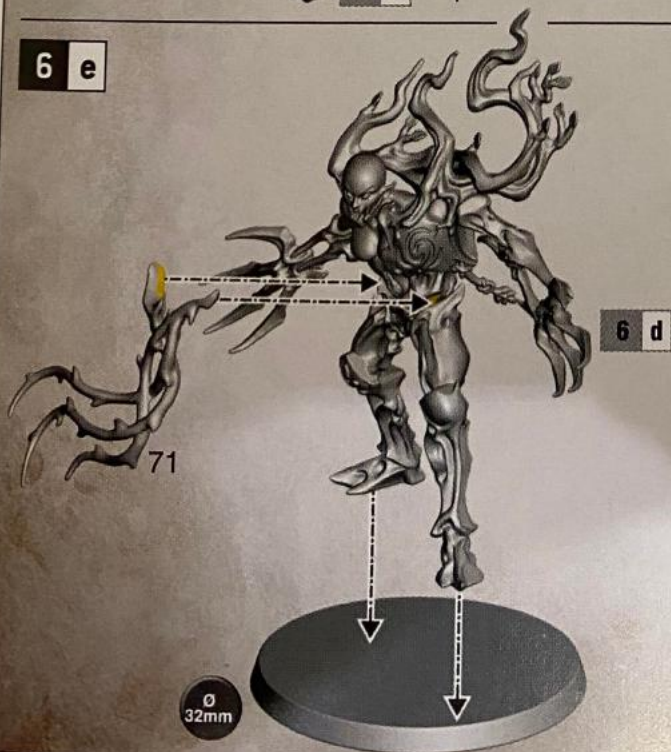

5 a

5 b

5 c

5 d

5 e

5 f

5 d / 5 e

Ø 32mm

**6****SPITE-REVENANT  
SHADESTALKER**

• スパイトレヴェナント・シェイドストーカー  
 • 悪怨幽魂幽暗追猎者  
 • Теневой Преследователь Злых Мстителей

**6 a****6 b****6 c****6 d****6 e**

7 a

7 b

7 c

7 d

8 a