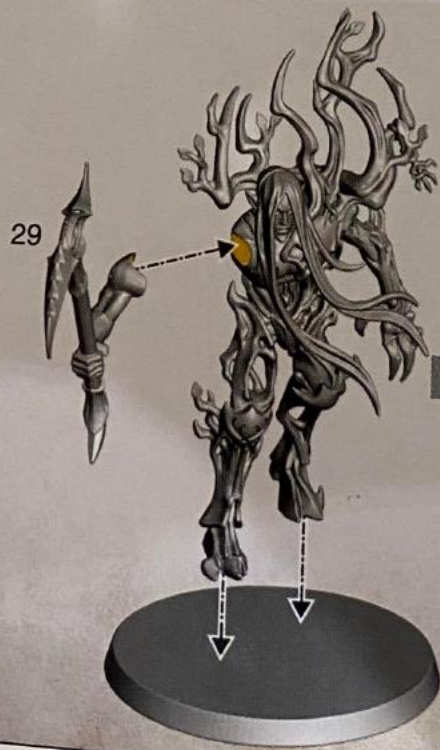

5 a

5 b

5 c

5 d

5 e

5 f

5 d / 5 e

Ø 32mm

**6****SPITE-REVENANT  
SHADESTALKER**

• スパイトレヴェナント・シェイドストーカー  
 • 悪怨幽魂幽暗追猎者  
 • Теневой Преследователь Злых Мстителей

**6 a****6 b****6 c****6 d****6 e**

7 a

7 b

7 c

7 d

8 a