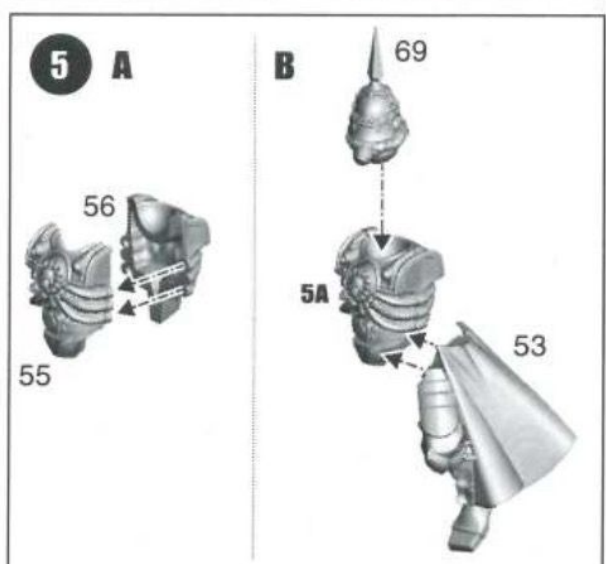

E**F**

4 A

B

C

D

E

SYDONIAN DRAGOONS **45 points**

	WS	BS	S	Armour			I	A	HP	Unit Type	Unit Composition
				F	S	R					