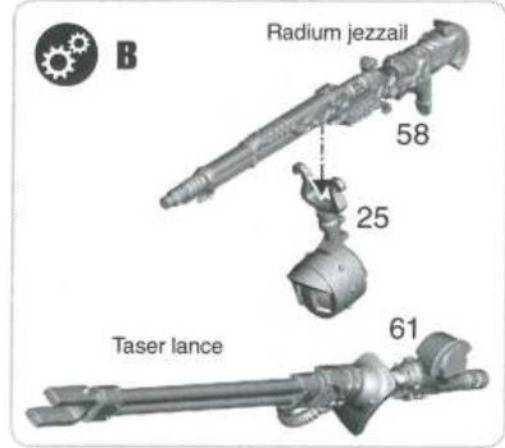

E**F**

4 A

B

C

D

E

SYDONIAN DRAGOONS **45 points**

	WS	BS	S	Armour			I	A	HP	Unit Type	Unit Composition
				F	S	R					