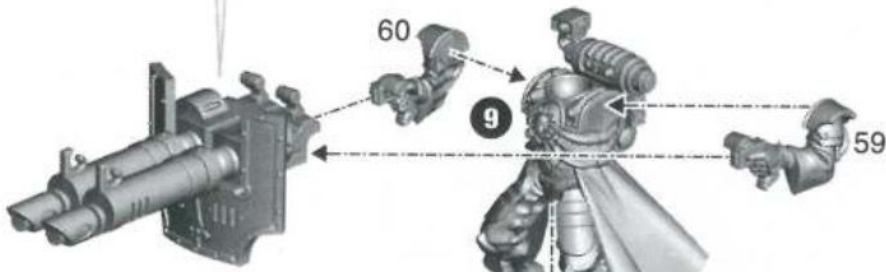

Twin-linked cognis autocannon