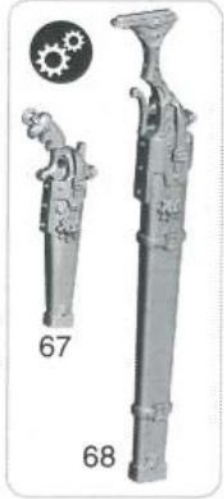

E**F**

4 A

B

C

D

E

SYDONIAN DRAGOONS **45 points**

	WS	BS	S	Armour			I	A	HP	Unit Type	Unit Composition
				F	S	R					