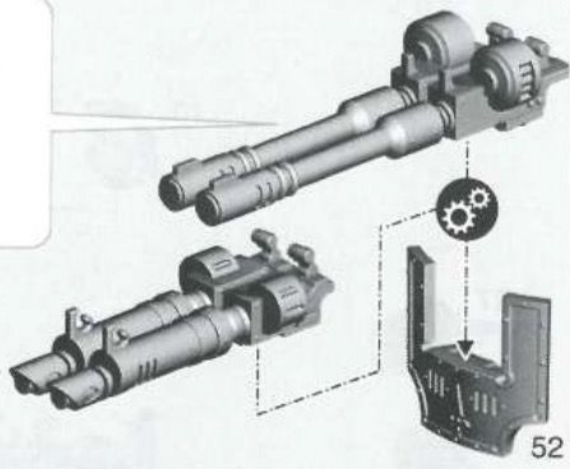

Twin-linked cognis autocannon