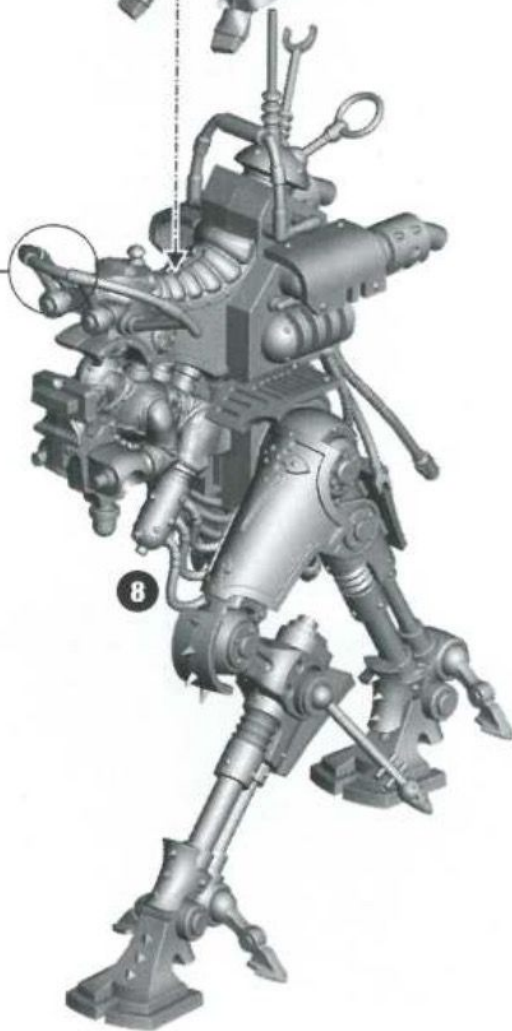

Twin-linked cognis autocannon