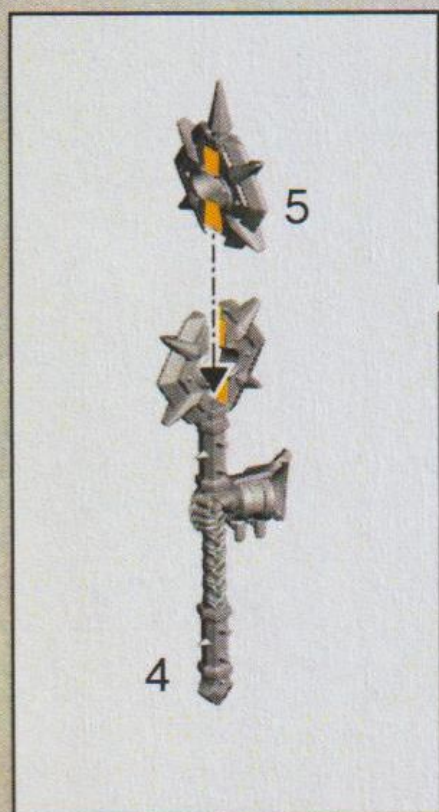

Free Downloads of Build Instructions,
Assembly Booklets & How To Guides

BuildInstructions.com

WARHAMMER

AGE OF SIGMAR

STORMCAST ETERNALS

KNIGHT-RELICTOR

CHEVALIER RELICTOR • CABALLERO RELICTOR • RITTER RELICTOR
CAVALIERE RELICTOR • ナイト・レリクター • 圣骸骑士

⚠ WARNING. Small parts. Sharp points. **ACHTUNG:** Kleine Teile. Spitze Enden. **ATTENTION.** Petits éléments. Pointes acérées. **ADVERTENCIA.** Partes pequeñas. Puntas afiladas. **AVVERTENZA.** Piccole parti. Punte acuminate. **VARNING.** Små delar. Vassa kanter. **WAARSCHUWING.** Kleine onderdelen. Scherpe punten. **OSTRZEZENIE.** Małe części. Ostre elementy. **ADVARSEL.** Små dele. Spidse ender. **VAROITUS.** Pieniä osia. Teräviä kärkiä. **ADVARSEL.** Små deler. Skarpe spisser. **ATENÇÃO.** Peças pequenas. Pontas afiadas. **AVERTISMENT.** Páirti míci. Vârfuri ascutite. **UPOZORNENI.** Malé části. Ostré hroty. **VIÐVÖRUN.** Litlir hlutir. Hvassir oddar. **UPOZORNENIE.** Malé části. Ostré hroty. **BRĪDINĀJUMS.** Sīkas detaļas. Asas škautes. **警告。** 小さな部品があります。尖った先端があります。 **警告。** 内含细小零件。锋利物件。 **警告。** 含有小零件。含有尖锐部分。

1**2**

3

4

5

6

5

Ø 40mm

238265