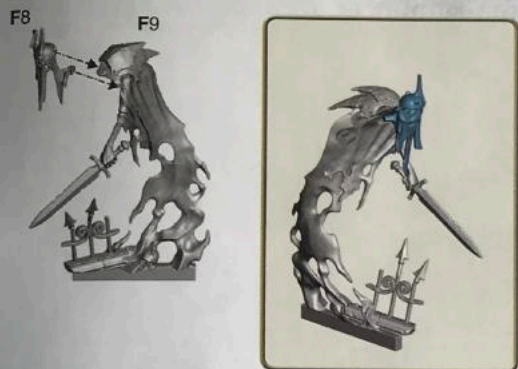

18 GUARDIAN OF SOULS

18 a