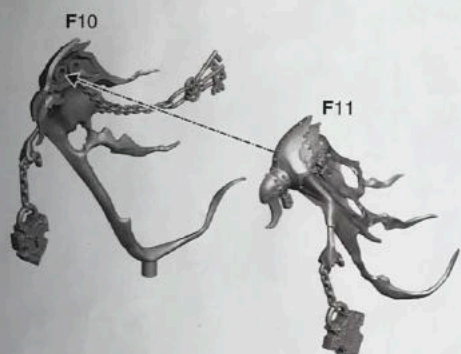

19 SPIRIT TORMENT

19 a