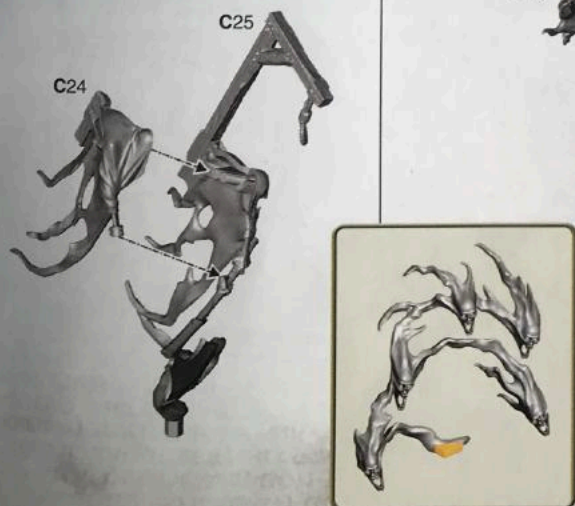

20 LORD EXECUTIONER

20 a

20 b

BASE DRYAD BARK
SHADE DRUCHII VIOLET
LAYER DOOMBULL BROWN
LAYER USHABTI BONE

BASE RHINOX HIDE
SHADE NULN OIL
LAYER GORTHOR BROWN
LAYER SCREAMING SKULL

BASE DEEPKIN FLESH
TECHNICAL NIGHTHAUNT GLOOM
LAYER IONRACH SKIN
LAYER WHITE SCAR