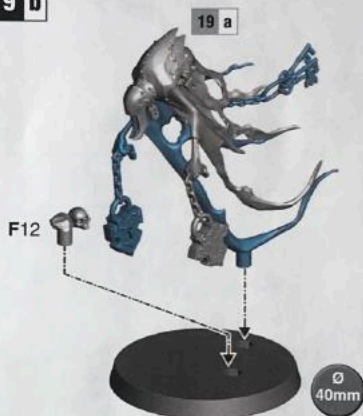

20 LORD EXECUTIONER

20 a

20 b

BASE DRYAD BARK
SHADE DRUCHII VIOLET
LAYER DOOMBULL BROWN
LAYER USHABTI BONE

BASE RHINOX HIDE
SHADE NULN OIL
LAYER GORTHOR BROWN
LAYER SCREAMING SKULL

BASE DEEPKIN FLESH
TECHNICAL NIGHTHAUNT GLOOM
LAYER IONRACH SKIN
LAYER WHITE SCAR