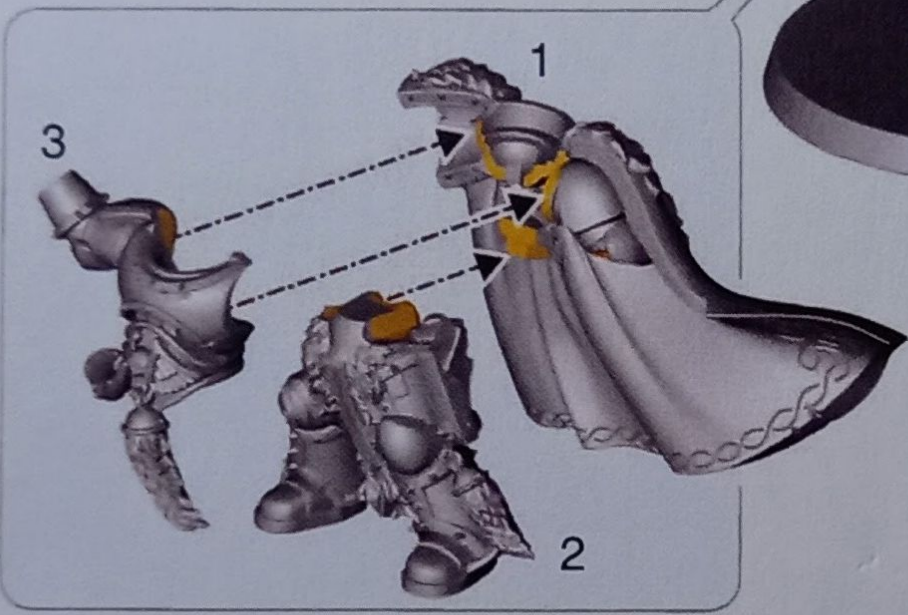

Free Downloads of Build Instructions,
Assembly Booklets & How To Guides

BuildInstructions.com

ADEPTUS  ASTARTES

SPACE WOLVES ULRIK THE SLAYER

• WARNING! Small parts. • ATTENTION : Contient des petites pièces. • VORSICHT! Kleinteile!
ATTENZIONE! Parti piccole. • ¡ADVERTENCIA! Piezas pequeñas. • OSTRZEZENIE! Małe części

VAROITUS! Pieniä osia. • VARNING! Små delar. • ADVARSEL! Små dele. • WAARSCHUWING!
Kleine onderdelen. • ADVARSEL! Små deler. • 警告! 小さな部品あり。• 警告! 本品包含小零件。

WARHAMMER
40,000

CITADEL

	WS	BS	S	T	W	I	A	Ld	Sv	Unit Type
Ulrik the Slayer	6	5	4	4	3	5	3	10	3+	Infantry (Character)