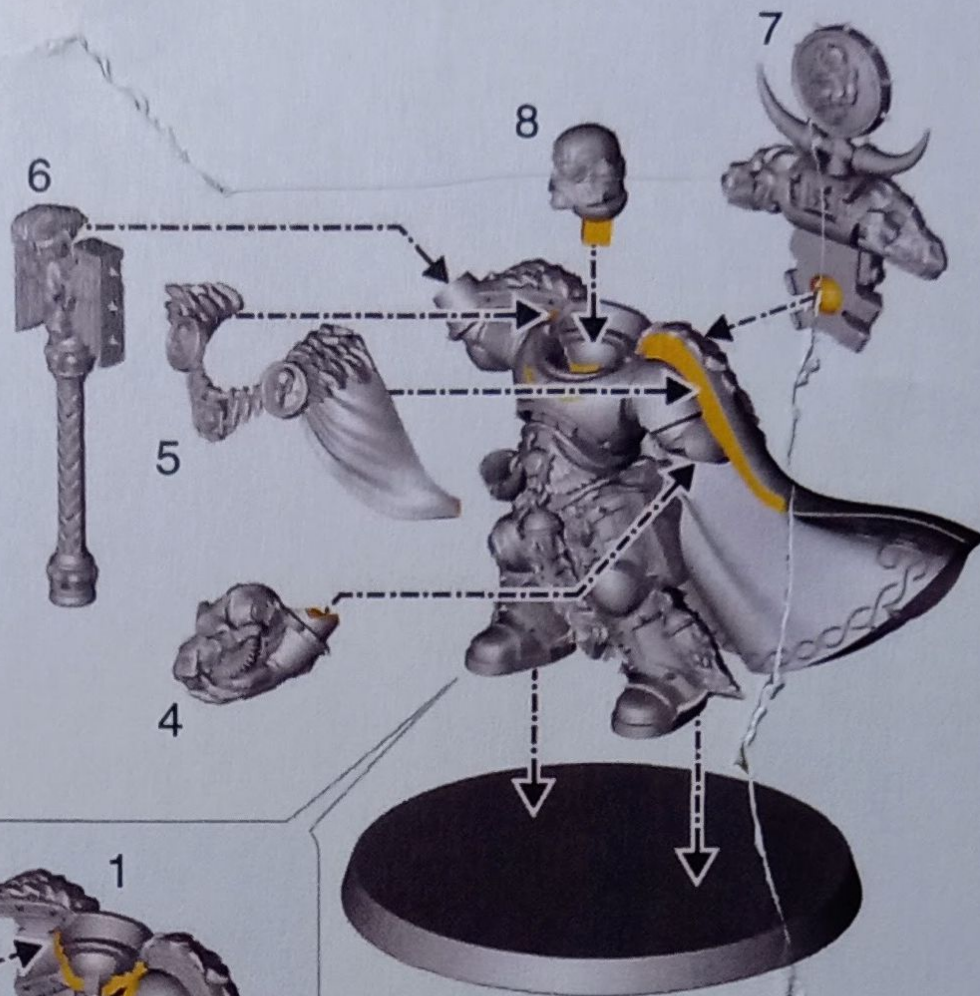

Free Downloads of Build Instructions,
Assembly Booklets & How To Guides

BuildInstructions.com

ADEPTUS  ASTARTES

SPACE WOLVES ULRIK THE SLAYER

• WARNING! Small parts. • ATTENTION : Contient des petites pièces. • VORSICHT! Kleinteile!
ATTENZIONE! Parti piccole. • ¡ADVERTENCIA! Piezas pequeñas. • OSTRZEZENIE! Małe części

VAROITUS! Pieniä osia. • VARNING! Små delar. • ADVARSEL! Små dele. • WAARSCHUWING!
Kleine onderdelen. • ADVARSEL! Små deler. • 警告! 小さな部品あり。• 警告! 本品包含小零件。

WARHAMMER
40,000

CITADEL

	WS	BS	S	T	W	I	A	Ld	Sv	Unit Type
Ulrik the Slayer	6	5	4	4	3	5	3	10	3+	Infantry (Character)

12+

Expertly designed plastic Citadel Miniature.

Assembly and painting required.

WARNING! Small parts.

Scan now to discover more!