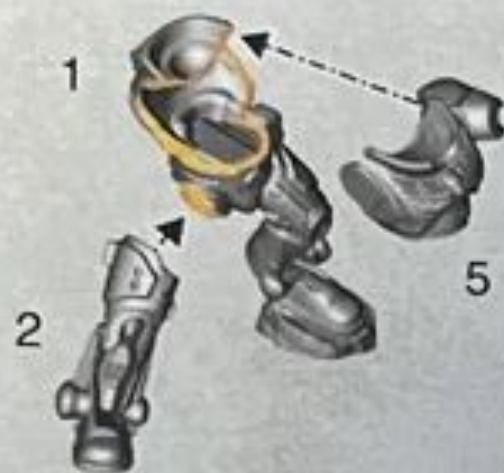

1

- Choose the variant you want to build
- Choisissez la variante à assembler
- Elige qué versión quieres montar
- Wähle die Variante, die du bauen möchtest

- Scegli la variante che vuoi assemblare
- 組み立てバリエーションの選択
- 选择你喜欢的拼装方式

2

3