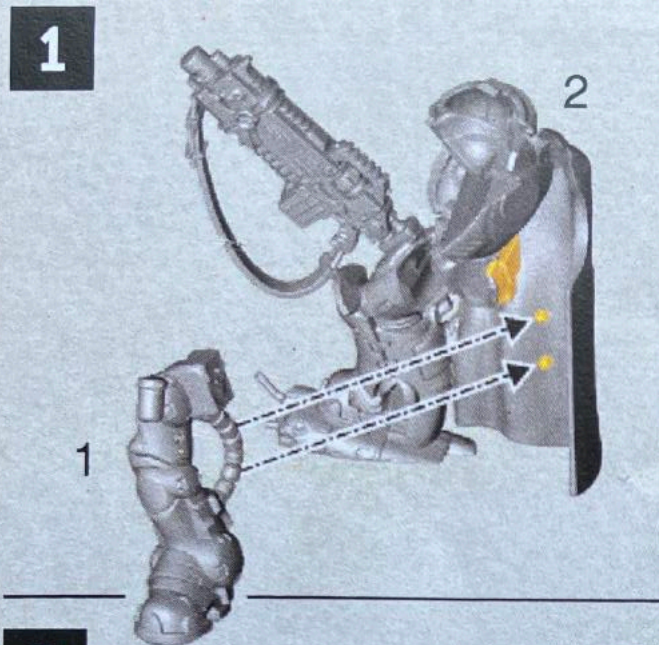

キャプテン(マスタークラフト・ヘヴィボルトライフル装備)

装备大师级重型爆矢步枪的连长

ADVARSEL. Små deler. Skarpe spisser. **ATENÇÃO.** Peças pequenas. Pontas afiadas. **AVERTISMENT.** Pāriji mīci. Vārfuri ascūjite. **UPOZORNĚNÍ.** Malé části. Ostré hroty. **VÍBVRUN.** Lítilir hlutir. Hvassir oddar. **UPOZORNENIE.** Malé části. Ostré hroty. **BRÍDINÁJUMS.** Sīkas detaļas. Asas šķautnes. 警告。小さな部品があります。尖った先端があります。警告。内含细小零件。锋利物件。警告。含有尖锐部分。

12+

0-3

Captain with Master-crafted Heavy Bolt Rifle 5" 2+ 2+ 4 5 7 5 9 3+

Expertly designed plastic Citadel Miniatures. Assembly and painting required. Contents may vary.

warhammer.com

citadelpaint.com/guides