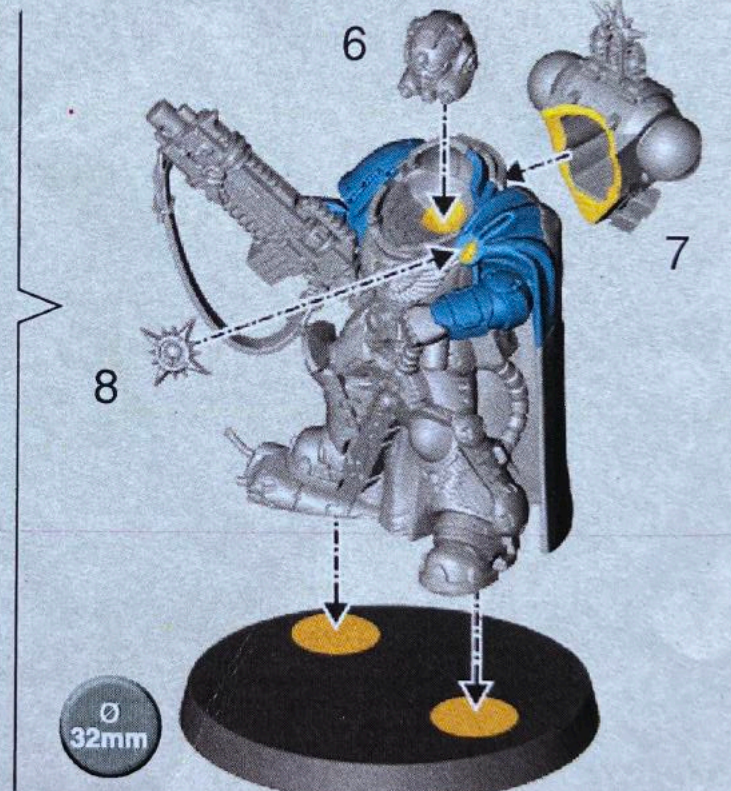

SPACE MARINES

CAPTAIN

WITH MASTER-CRAFTED HEAVY BOLT RIFLE

CAPITAINE AVEC FUSIL BOLTER LOURD DE MAÎTRE

CAPTAIN CON RIFLE BÓLTER PESADO ARTESANAL

CAPTAIN MIT MEISTERHAFTEM SCHWEREN BOLTGEWEHR

CAPTAIN CON FUCILE REQUIEM A LUNGA GITTATA PESANTE PERFEZIONATO

キャプテン(マスタークラフト・ヘヴィボルトライフル装備)

装备大师级重型爆矢步枪的连长

ADVARSEL. Små deler. Skarpe spisser. **ATENÇÃO.** Peças pequenas. Pontas afiadas. **AVERTISMENT.** Pāriji mīci. Vārfuri ascūjite. **UPOZORNĚNÍ.** Malé části. Ostré hroty. **VÍBVRUN.** Lítilir hlutir. Hvassir oddar. **UPOZORNENIE.** Malé části. Ostré hroty. **BRÍDINÁJUMS.** Sīkas detaļas. Asas šķautnes. 警告。小さな部品があります。尖った先端があります。警告。内含细小零件。锋利物件。警告。含有尖锐部分。

12+

0-3

Captain with Master-crafted Heavy Bolt Rifle 5" 2+ 2+ 4 5 7 5 9 3+

Expertly designed plastic Citadel Miniatures. Assembly and painting required. Contents may vary.

warhammer.com

citadelpaint.com/guides