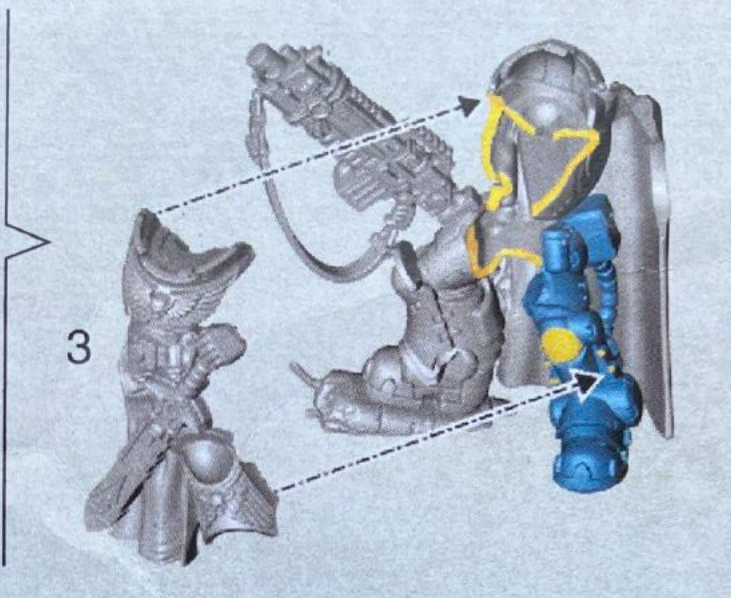

キャプテン(マスタークラフト・ヘヴィボルトライフル装備)

装备大师级重型爆矢步枪的连长

ADVARSEL. Små deler. Skarpe spisser. **ATENÇÃO.** Peças pequenas. Pontas afiadas. **AVERTISMENT.** Pāriji mīci. Vārfuri ascūjite. **UPOZORNĚNÍ.** Malé části. Ostré hroty. **VÍBVRUN.** Lítilir hlutir. Hvassir oddar. **UPOZORNENIE.** Malé části. Ostré hroty. **BRÍDINÁJUMS.** Sīkas detaļas. Asas šķautnes. 警告。小さな部品があります。尖った先端があります。警告。内含细小零件。锋利物件。警告。含有尖锐部分。

12+

0-3

Captain with Master-crafted Heavy Bolt Rifle 5" 2+ 2+ 4 5 7 5 9 3+

Expertly designed plastic Citadel Miniatures. Assembly and painting required. Contents may vary.

warhammer.com

citadelpaint.com/guides