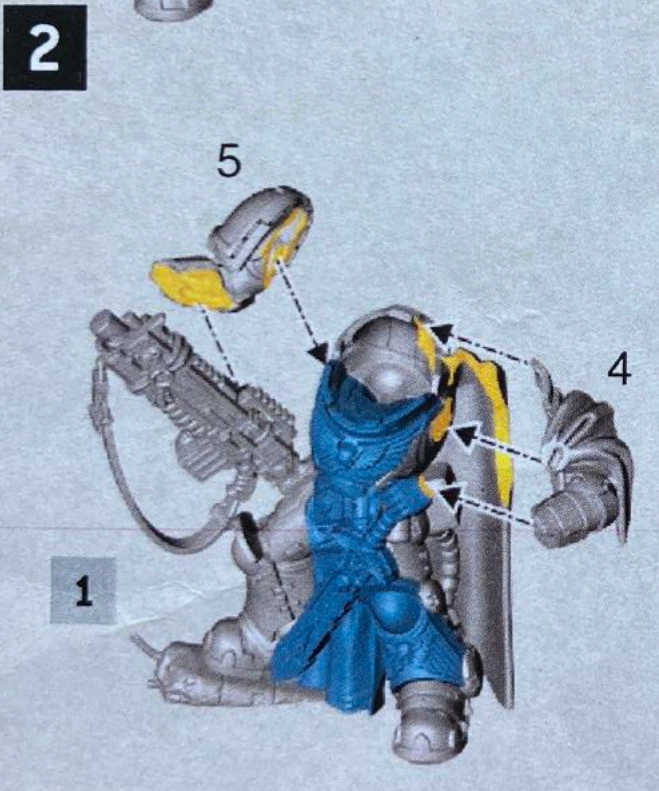

SPACE MARINES

CAPTAIN

WITH MASTER-CRAFTED HEAVY BOLT RIFLE

CAPITAINE AVEC FUSIL BOLTER LOURD DE MAÎTRE

CAPTAIN CON RIFLE BÓLTER PESADO ARTESANAL

CAPTAIN MIT MEISTERHAFTEM SCHWEREN BOLTGEWEHR

CAPTAIN CON FUCILE REQUIEM A LUNGA GITTATA PESANTE PERFEZIONATO

キャプテン(マスタークラフト・ヘヴィボルトライフル装備)

装备大师级重型爆矢步枪的连长

ADVARSEL. Små deler. Skarpe spisser. **ATENÇÃO.** Peças pequenas. Pontas afiadas. **AVERTISMENT.** Pāriji mīci. Vārfuri ascūjite. **UPOZORNĚNÍ.** Malé části. Ostré hroty. **VÍBVRUN.** Lítilir hlutir. Hvassir oddar. **UPOZORNENIE.** Malé části. Ostré hroty. **BRÍDINÁJUMS.** Sīkas detaļas. Asas šķautnes. 警告。小さな部品があります。尖った先端があります。警告。内含细小零件。锋利物件。警告。含有尖锐部分。

12+

0-3

Captain with Master-crafted Heavy Bolt Rifle 5" 2+ 2+ 4 5 7 5 9 3+

Expertly designed plastic Citadel Miniatures. Assembly and painting required. Contents may vary.

warhammer.com

citadelpaint.com/guides