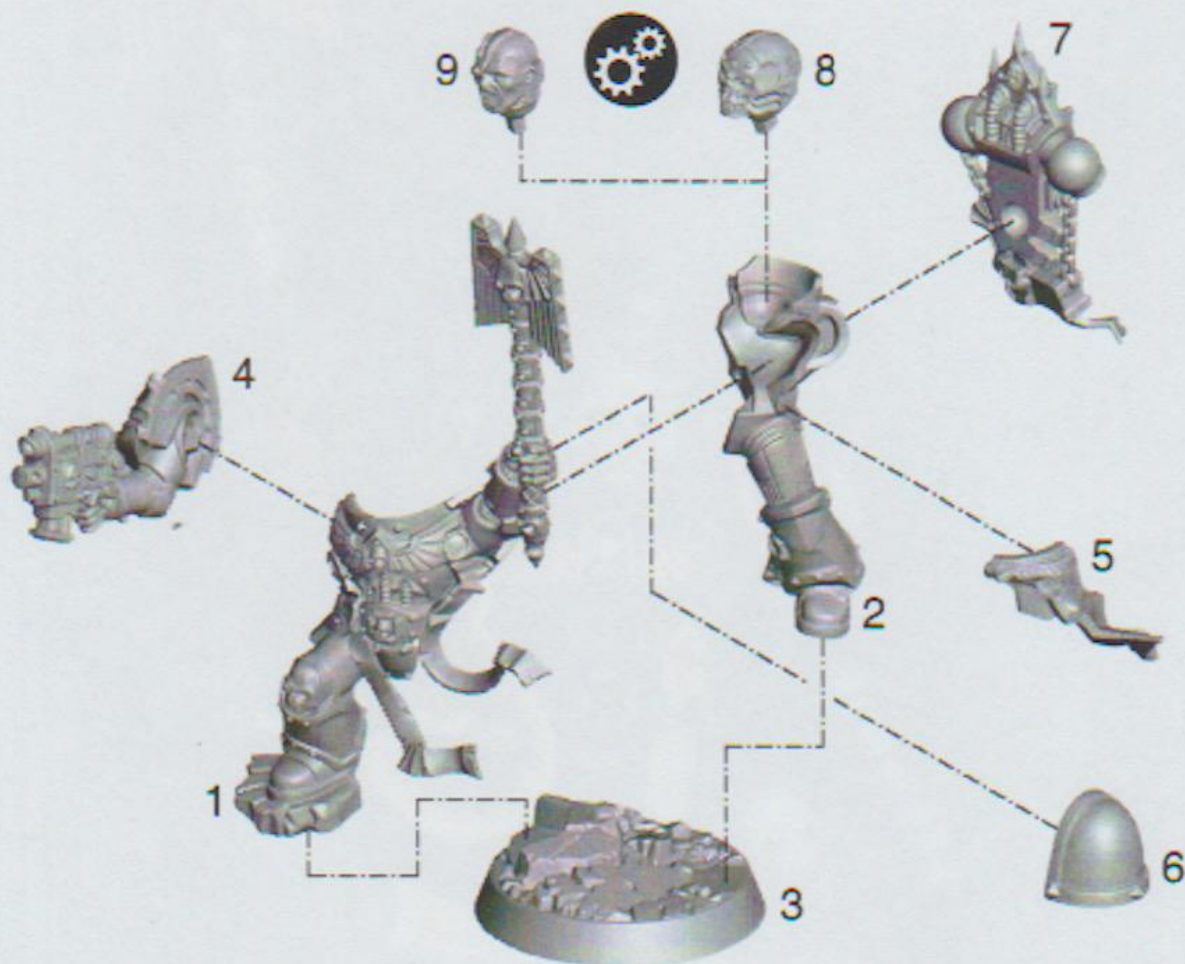

Assemble model in numerical order • Assembler dans l'ordre numérique
Monta la miniatura en orden numérico • Bau das Modell in numerischer Reihenfolge zusammen
Assembla il modello seguendo l'ordine numerico • 番号順にミニチュアを組み立てること
按数字顺序组装模型