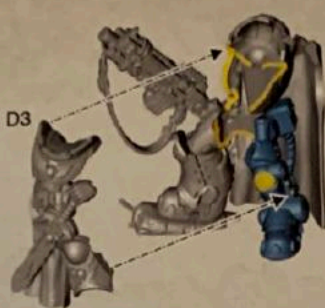

1

CAPTAIN WITH MASTER-CRAFTED HEAVY BOLT RIFLE

CAPITAINE AVEC FUSIL BOLTER LOURD DE MAÎTRE | CAPTAIN CON RIFLE BOLTER PESADO ARTESANAL | CAPTAIN MIT MEISTERHAFTEM SCHWEREN BOLTERGEWEHR
CAPTAIN CON FUCILE REQUIEM A LUNGA GITTATA PESANTE PERFEZIONATO | キャプテン(マスタークラフト・ヘヴィボルトライフル装備)
装备大师级重型殒矢步枪的连长

1 a