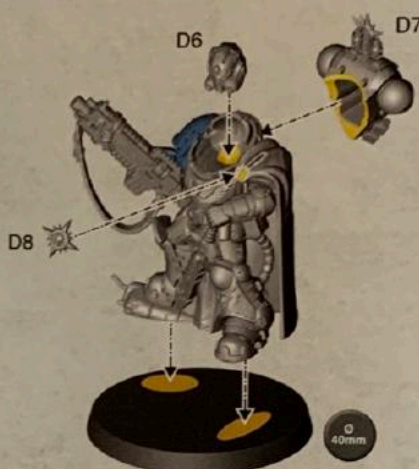

1

CAPTAIN WITH MASTER-CRAFTED HEAVY BOLT RIFLE

CAPITAINE AVEC FUSIL BOLTER LOURD DE MAÎTRE | CAPTAIN CON RIFLE BOLTER PESADO ARTESANAL | CAPTAIN MIT MEISTERHAFTEM SCHWEREN BOLTERGEWEHR
CAPTAIN CON FUCILE REQUIEM A LUNGA GITTATA PESANTE PERFEZIONATO | キャプテン(マスタークラフト・ヘヴィボルトライフル装備)
装备大师级重型殒矢步枪的连长

1 a

1 b

2 - 9

HEAVY INTERCESSORS

INTERCESSORS LOURDS | INTERESORES PESADOS | SCHWERE INTERCESSOREN | INTERCESSORS PESANTI | ヘヴィ・インターセッサー | 重型仲裁者

2

3

SERGEANT | SERGENT | SARGENTO | SERGEANT
SERGENTE | サージェント | 军士

4

3 a