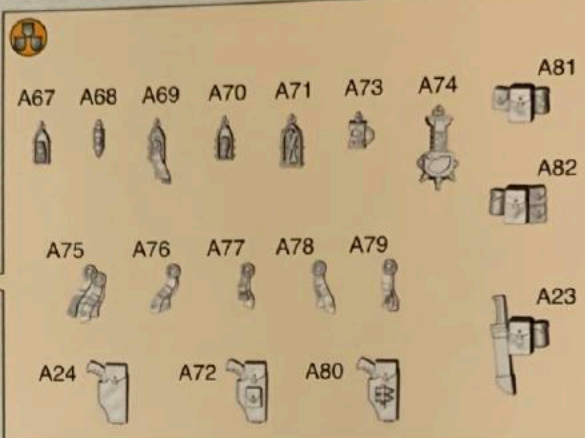

4

3 a

8 b

8 a

9

2 - 8

ENG The full painting guide can be found on citadelcolour.com/guides
FRE Le guide de peinture complet est disponible sur citadelcolour.com/guides
ESP Puedes encontrar la guía completa de pintura en citadelcolour.com/guides
GER Die vollständige Bemalanleitung findest du auf citadelcolour.com/guides