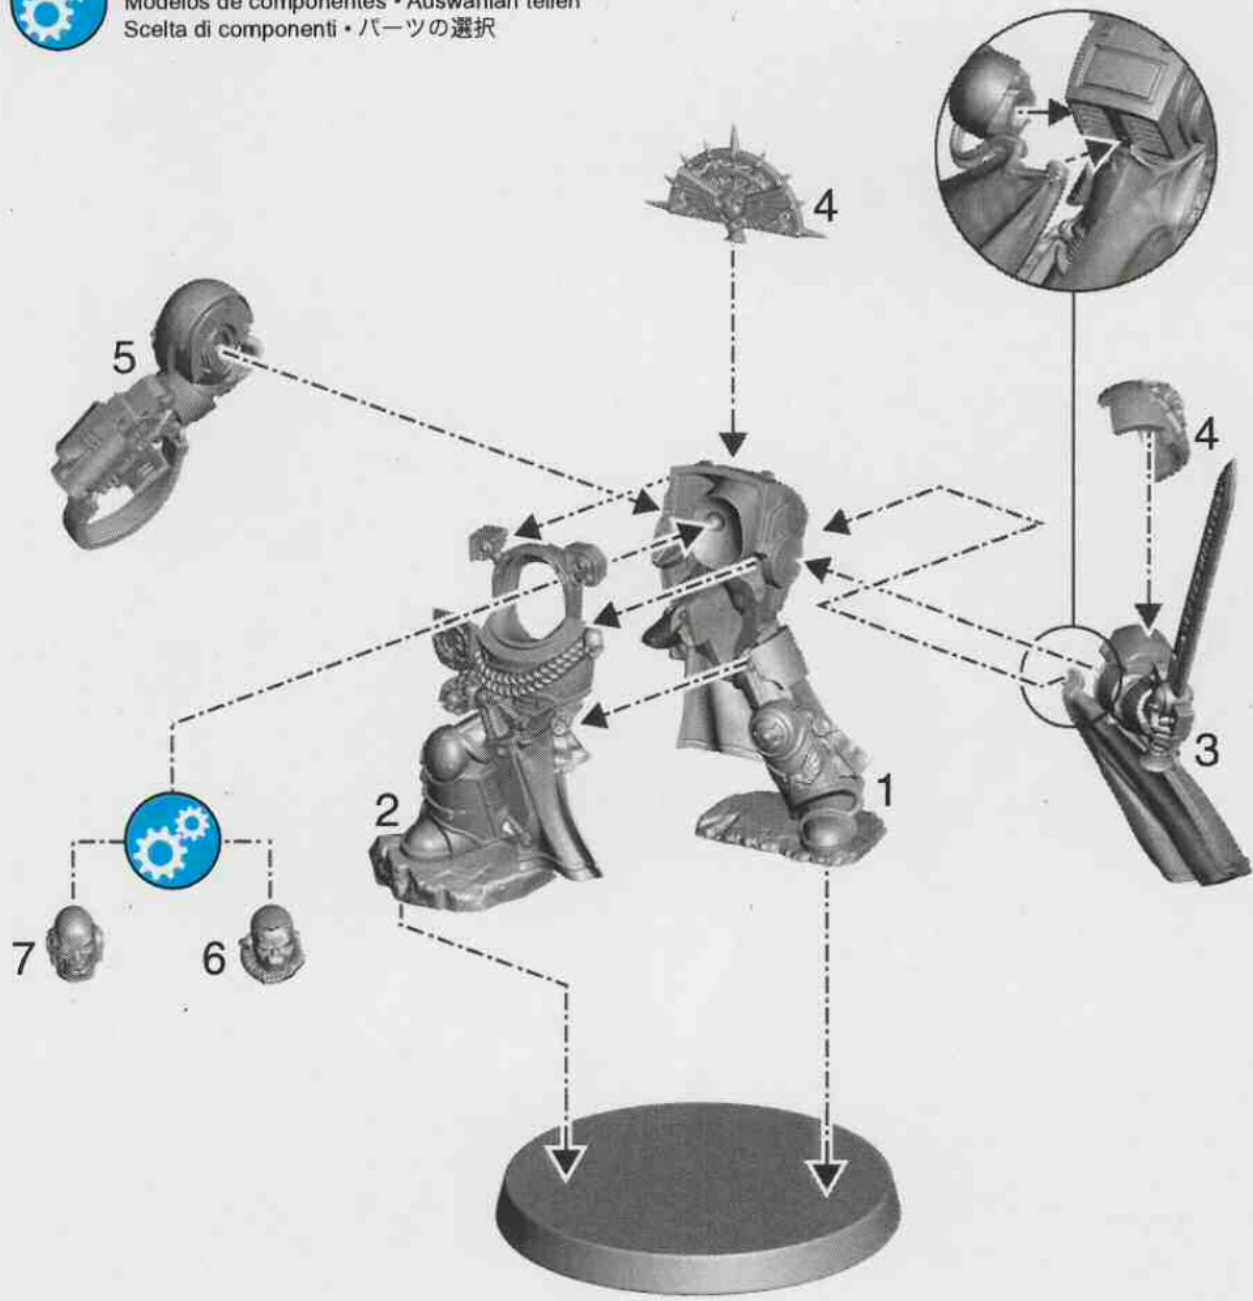

NG7 2WS, UK

Assemble model in numerical order • Assembler dans l'ordre numérique • Monta la miniatura en orden numérico
Bau das Modell in numerischer Reihenfolge zusammen • Assembla il modello seguendo l'ordine numerico
番号順にミニチュアを組み立てること

Choice of parts • Choix d'éléments
Modelos de componentes • Auswahl an teilen
Scelta di componenti • パーツの選択