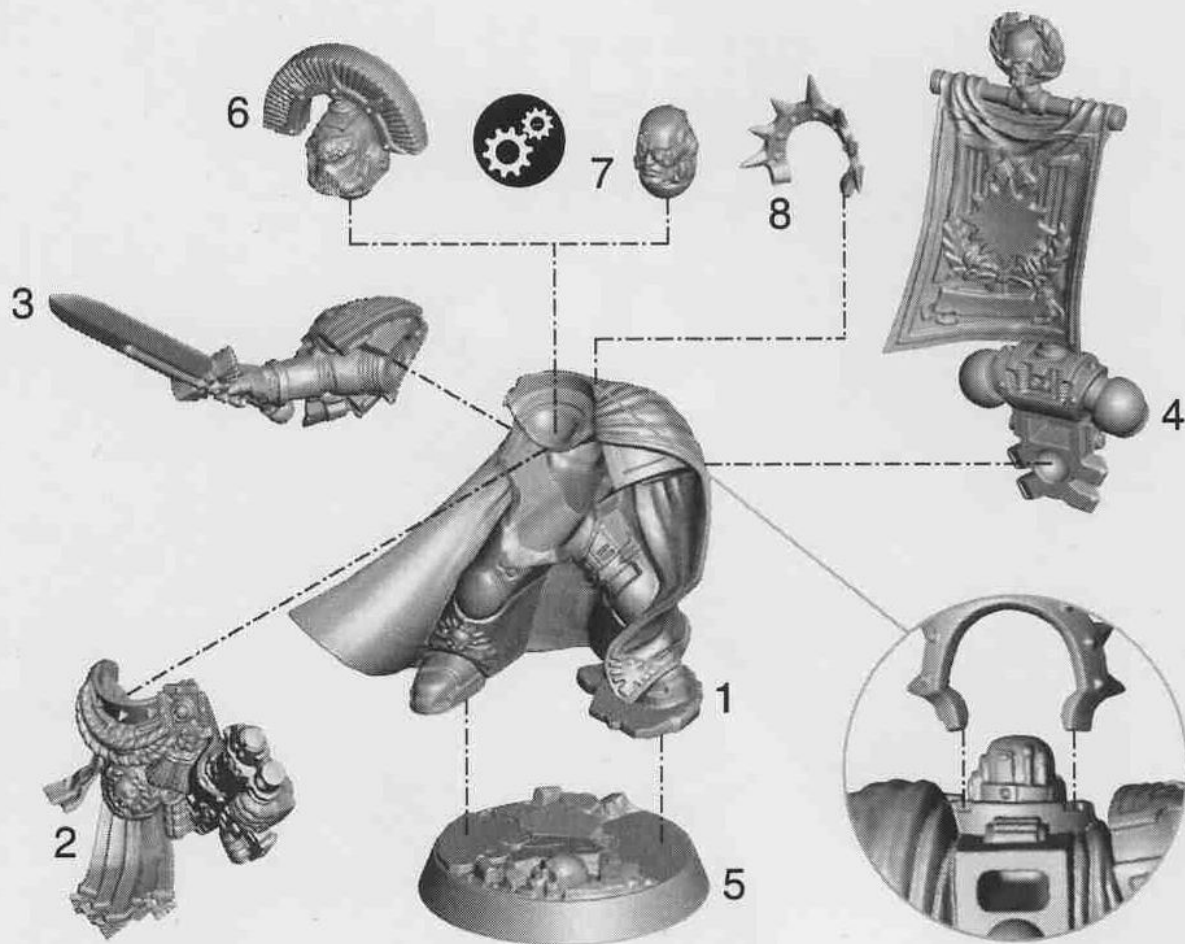

99430101003

Manufactured in the UK and distributed by.
Fabriqué au Royaume-Uni et distribué par.

Games Workshop Ltd.,
Willow Road,
Lenton,
Nottingham,
NG7 2WS, UK

Assemble model in numerical order • Assembler dans l'ordre numérique
Monta la miniatura en orden numérico • Bau das Modell in numerischer Reihenfolge zusammen
Assembla il modello seguendo l'ordine numerico • 番号順にミニチュアを組み立てること
按数字顺序组装模型