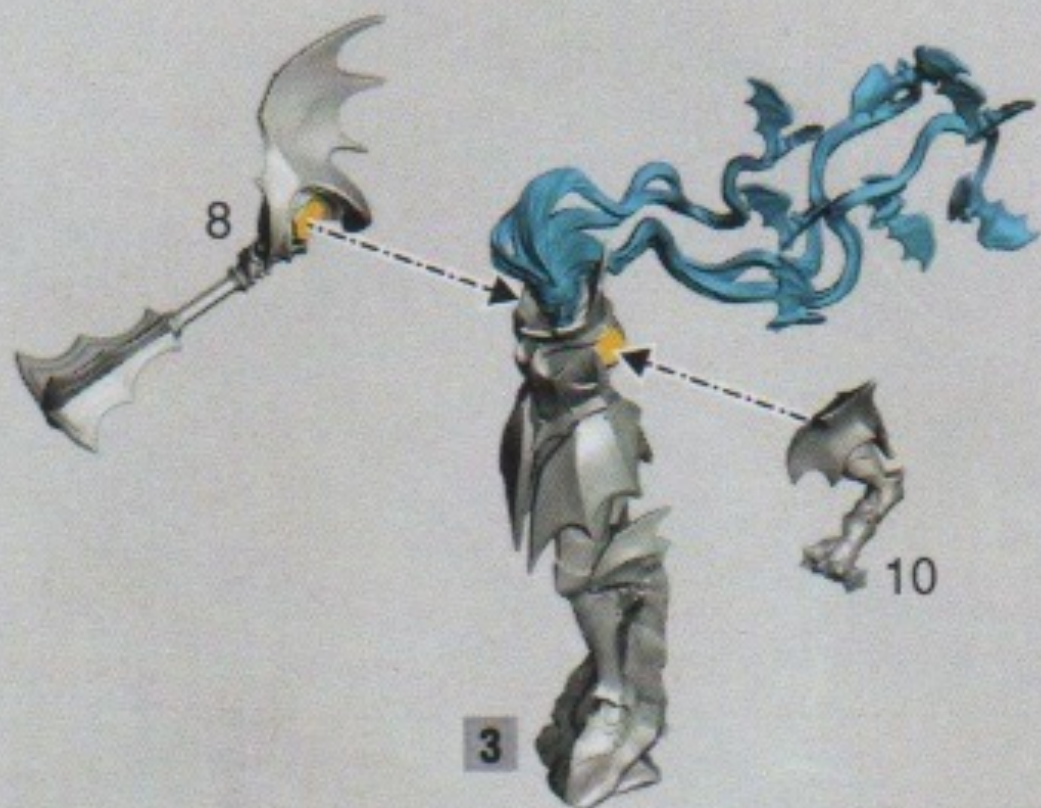

Free Downloads of Build Instructions,
Assembly Booklets & How To Guides

BuildInstructions.com

WARHAMMER® AGE OF SIGMAR

SOULBLIGHT GRAVELORDS™ VAMPIRE LORD

12+

WARNING. Small parts. Sharp points. **ACHTUNG** Kleine Teile. Spitze Enden. **ATTENTION.** Petits éléments. Pointes acérées. **ADVERTENCIA.** Partes pequeñas. Puntas afiladas. **AVVERTENZA.** Piccole parti. Punte acuminate. **VARNING.** Små delar. Vassa kanter. **WAARSCHUWING.** Kleine onderdelen. Scherpe punten. **OSTRZEŻENIE.** Małe części. Ostre elementy. **ADVASEL.** Små dele. Spidse ender. **VAROITUS.** Pieniä osia. Teräviä kärkiä. **ADVASEL.** Små deler. Skarpe spisser. **ATENÇÃO.** Peças pequenas. Pontas afiadas. **AVERTISMENT.** Părți mici. Vârfuri ascuțite. **UPOZORNĚNÍ.** Malé části. Ostré hroty. **VIÐVÖRUN.** Litlir hlutir. Hvassir oddar. **UPOZORNENIE.** Malé části. Ostré hroty. **BRĪDINĀJUMS.** Sīkas detaļas. Asas šķautnes. **警告.** 小さな部品があります。尖った先端があります。 **警告.** 内含细小零件。锋利物件。 **警告.** 含有小零件。含有尖锐部分。

0-3

1**2****3**

4**5****6**

7

Ø
40mm

239634

Expertly designed plastic
Citadel Miniatures.
Assembly and painting required.
Contents may vary.

warhammer.com