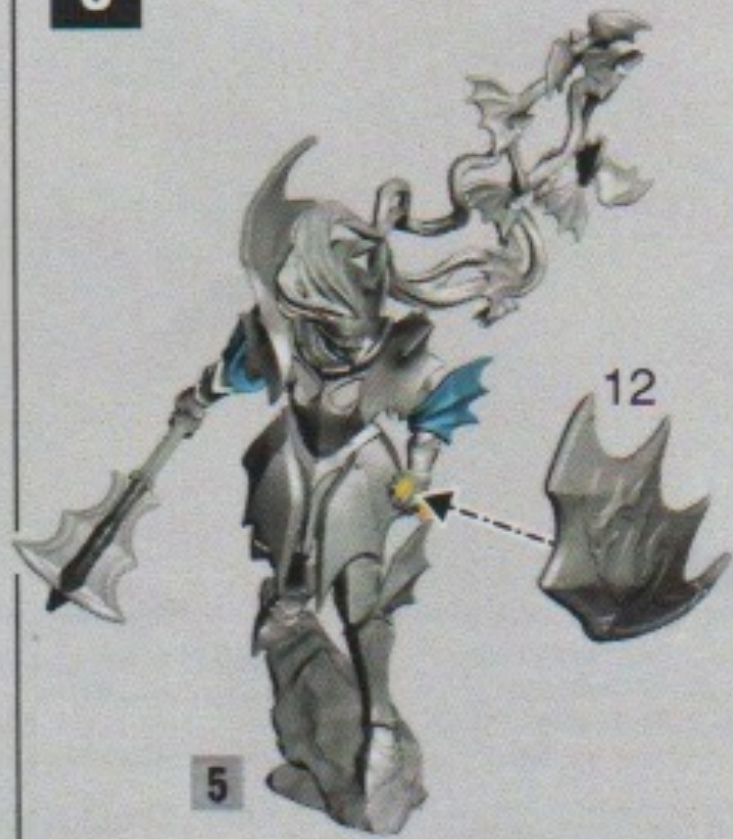

Free Downloads of Build Instructions,
Assembly Booklets & How To Guides

BuildInstructions.com

WARHAMMER® AGE OF SIGMAR

SOULBLIGHT GRAVELORDS™ VAMPIRE LORD

12+

WARNING. Small parts. Sharp points. **ACHTUNG** Kleine Teile. Spitze Enden. **ATTENTION.** Petits éléments. Pointes acérées. **ADVERTENCIA.** Partes pequeñas. Puntas afiladas. **AVVERTENZA.** Piccole parti. Punte acuminate. **VARNING.** Små delar. Vassa kanter. **WAARSCHUWING.** Kleine onderdelen. Scherpe punten. **OSTRZEŻENIE.** Małe części. Ostre elementy. **ADVASEL.** Små dele. Spidse ender. **VAROITUS.** Pieniä osia. Teräviä kärkiä. **ADVASEL.** Små deler. Skarpe spisser. **ATENÇÃO.** Peças pequenas. Pontas afiadas. **AVERTISMENT.** Părți mici. Vârfuri ascuțite. **UPOZORNĚNÍ.** Malé části. Ostré hroty. **VIÐVÖRUN.** Litlir hlutir. Hvassir oddar. **UPOZORNENIE.** Malé části. Ostré hroty. **BRĪDINĀJUMS.** Sīkas detaļas. Asas šķautnes. **警告.** 小さな部品があります。尖った先端があります。 **警告.** 内含细小零件。锋利物件。 **警告.** 含有小零件。含有尖锐部分。

0-3

1**2****3**

4**5****6**

7

Ø
40mm

239634

Expertly designed plastic
Citadel Miniatures.
Assembly and painting required.
Contents may vary.

warhammer.com