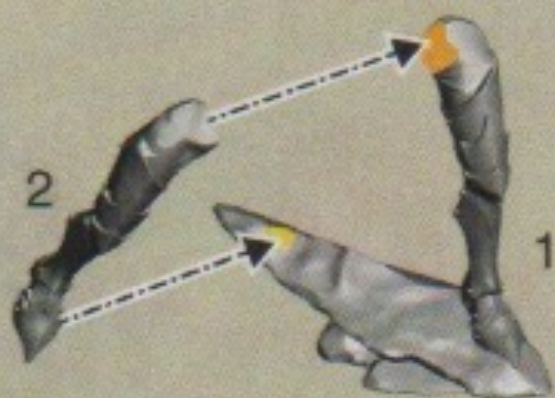

Free Downloads of Build Instructions,
Assembly Booklets & How To Guides

BuildInstructions.com

WARHAMMER® AGE OF SIGMAR

SOULBLIGHT GRAVELORDS™ VAMPIRE LORD

12+

WARNING. Small parts. Sharp points. **ACHTUNG** Kleine Teile. Spitze Enden. **ATTENTION.** Petits éléments. Pointes acérées. **ADVERTENCIA.** Partes pequeñas. Puntas afiladas. **AVVERTENZA.** Piccole parti. Punte acuminate. **VARNING.** Små delar. Vassa kanter. **WAARSCHUWING.** Kleine onderdelen. Scherpe punten. **OSTRZEŻENIE.** Małe części. Ostre elementy. **ADVASEL.** Små dele. Spidse ender. **VAROITUS.** Pieniä osia. Teräviä kärkiä. **ADVASEL.** Små deler. Skarpe spisser. **ATENÇÃO.** Peças pequenas. Pontas afiadas. **AVERTISMENT.** Părți mici. Vârfuri ascuțite. **UPOZORNĚNÍ.** Malé části. Ostré hroty. **VIÐVÖRUN.** Litlir hlutir. Hvassir oddar. **UPOZORNENIE.** Malé části. Ostré hroty. **BRĪDINĀJUMS.** Sīkas detaļas. Asas šķautnes. **警告.** 小さな部品があります。尖った先端があります。 **警告.** 内含细小零件。锋利物件。 **警告.** 含有小零件。含有尖锐部分。

0-3

1**2****3**

4**5****6**

7

Ø
40mm

239634

Expertly designed plastic
Citadel Miniatures.
Assembly and painting required.
Contents may vary.

warhammer.com