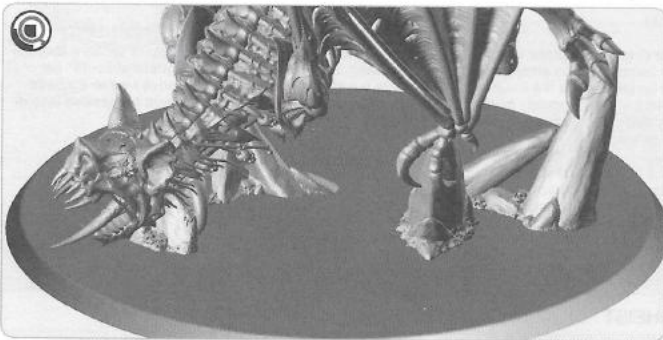

5 ABHORRANT GHOUL KING ON TERRORGHEIST

5 a