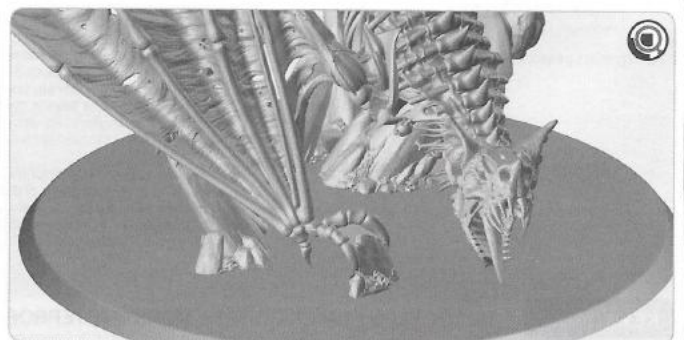

5 ABHORRANT GHOUL KING ON TERRORGHEIST

5 a