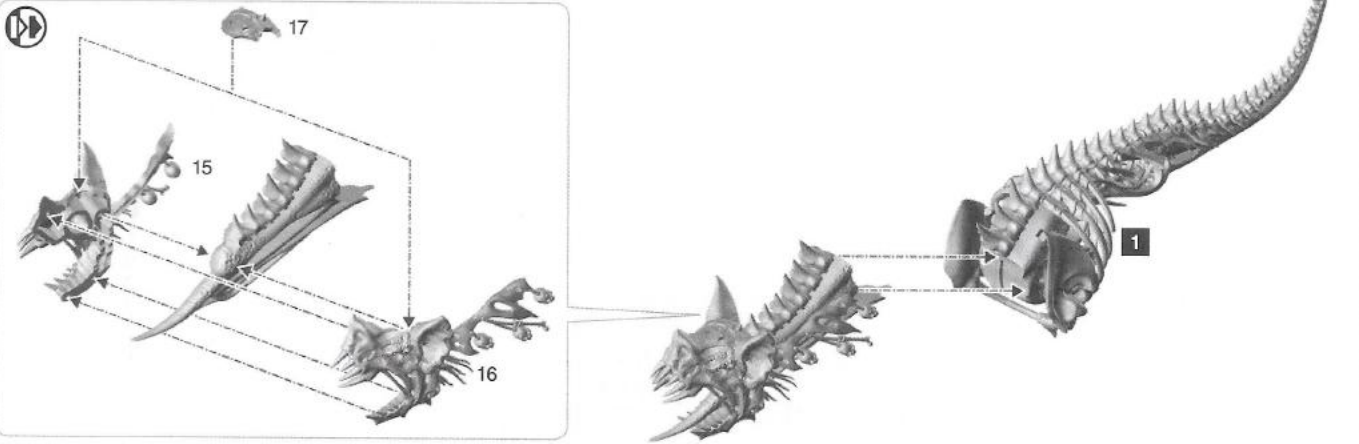

1 a

1 b

1 c

1 d

1 e

2 a

2 b

2 c

7 a

DESCRIPTION

Un Zombie Dragon est une figurine individuelle. Il déchire ses proies avec des Griffes Démesurées (Sword-like Claws) et sa Gueule (Maw) garnie de crocs; son Haleine Pestilentielle (Pestilential Breath) peut faire fondre la peau sur les os.