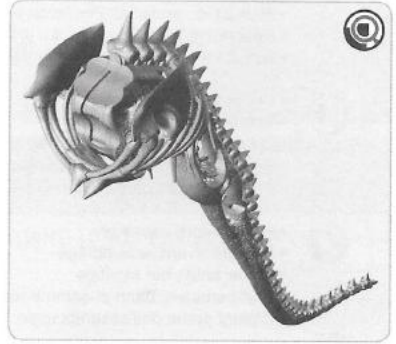

1 a

1 b

1 c

1 d

1 e

2 a

2 b

2 c

7 a

DESCRIPTION

Un Zombie Dragon est une figurine individuelle. Il déchire ses proies avec des Griffes Démesurées (Sword-like Claws) et sa Gueule (Maw) garnie de crocs; son Haleine Pestilentielle (Pestilential Breath) peut faire fondre la peau sur les os.