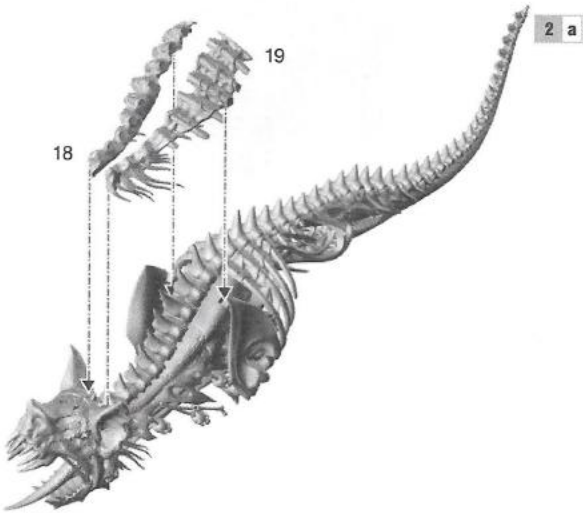

1 a

1 b

1 c

1 d

1 e

2 a

2 b

2 c

7 a

DESCRIPTION

Un Zombie Dragon est une figurine individuelle. Il déchire ses proies avec des Griffes Démesurées (Sword-like Claws) et sa Gueule (Maw) garnie de crocs; son Haleine Pestilentielle (Pestilential Breath) peut faire fondre la peau sur les os.