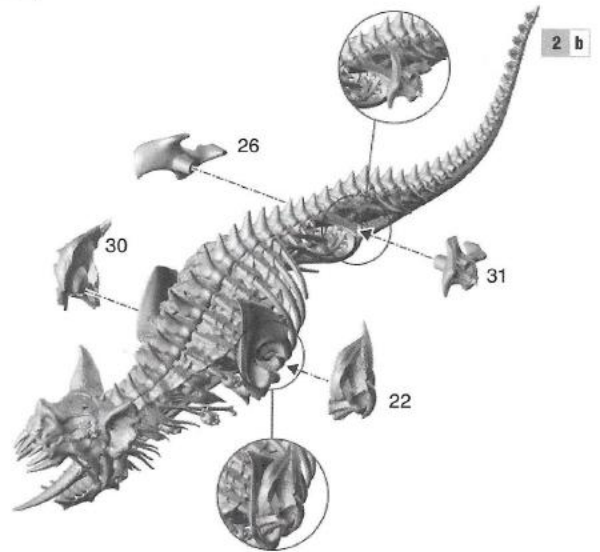

1 a

1 b

1 c

1 d

1 e

2 a

2 b

2 c

7 a

DESCRIPTION

Un Zombie Dragon est une figurine individuelle. Il déchire ses proies avec des Griffes Démesurées (Sword-like Claws) et sa Gueule (Maw) garnie de crocs; son Haleine Pestilentielle (Pestilential Breath) peut faire fondre la peau sur les os.