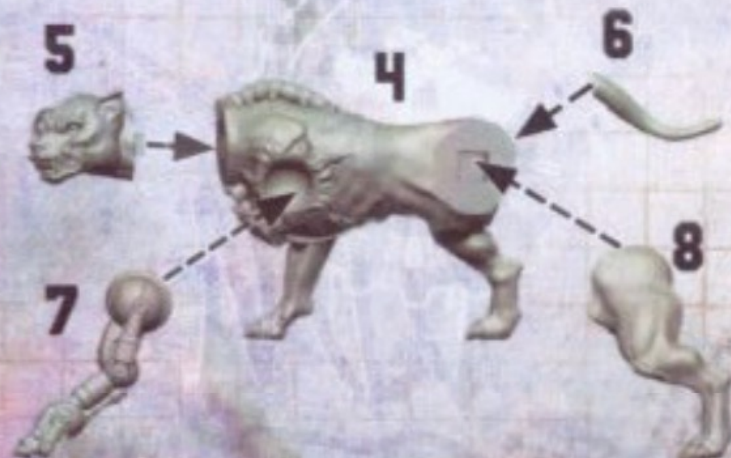

Free Downloads of Build Instructions,
Assembly Booklets & How To Guides

BuildInstructions.com

NECROMUNDA

SLATE MERDENA
ORLOCK ROAD BOSS

SLATE MERDENA, ORLOCK ROAD BOSS ASSEMBLY INSTRUCTIONS

INCLUDES
SAMPLE
PROFILE
INSIDE

15+

WARNING! Pointed components. Parts can be harmful if inhaled.
¡ATENCIÓN! Componentes puntiagudos. El polvo de resina puede ser dañino si se inhala.
ACHTUNG! Spitzige Teile. Resinstaub kann toxisch. Einatmen giftig/gesundheitsschädlich sein.
ATTENTION! Elements pointus. Inhaler les résidus de résine peut être dangereux.
ATTENZIONE! Componenti appuntiti. La polvere di resina può essere dannosa se inalata.
WAARSCHUWING! Spitse onderdelen. Harsstof kan schadelijk zijn indien ingeademd.
ADVARSEL! Spidse komponenter. Støv fra syntetisk hars kan være skadeligt, hvis det indåndes.
ADVARSEL! Spisse komponenter. Harsstøv kan være skadelig ved inånding.
WARNING! Vassa komponenter. Harsstof kan vara skadligt vid inandning.
OSTRZEŻENIE! Ostro zakończone elementy. Pył z żywicy może być szkodliwy w przypadku wdychania.
VAROITUS! Teräviä osia. Hartsipöly voi olla vaarallista hengitteltynä.