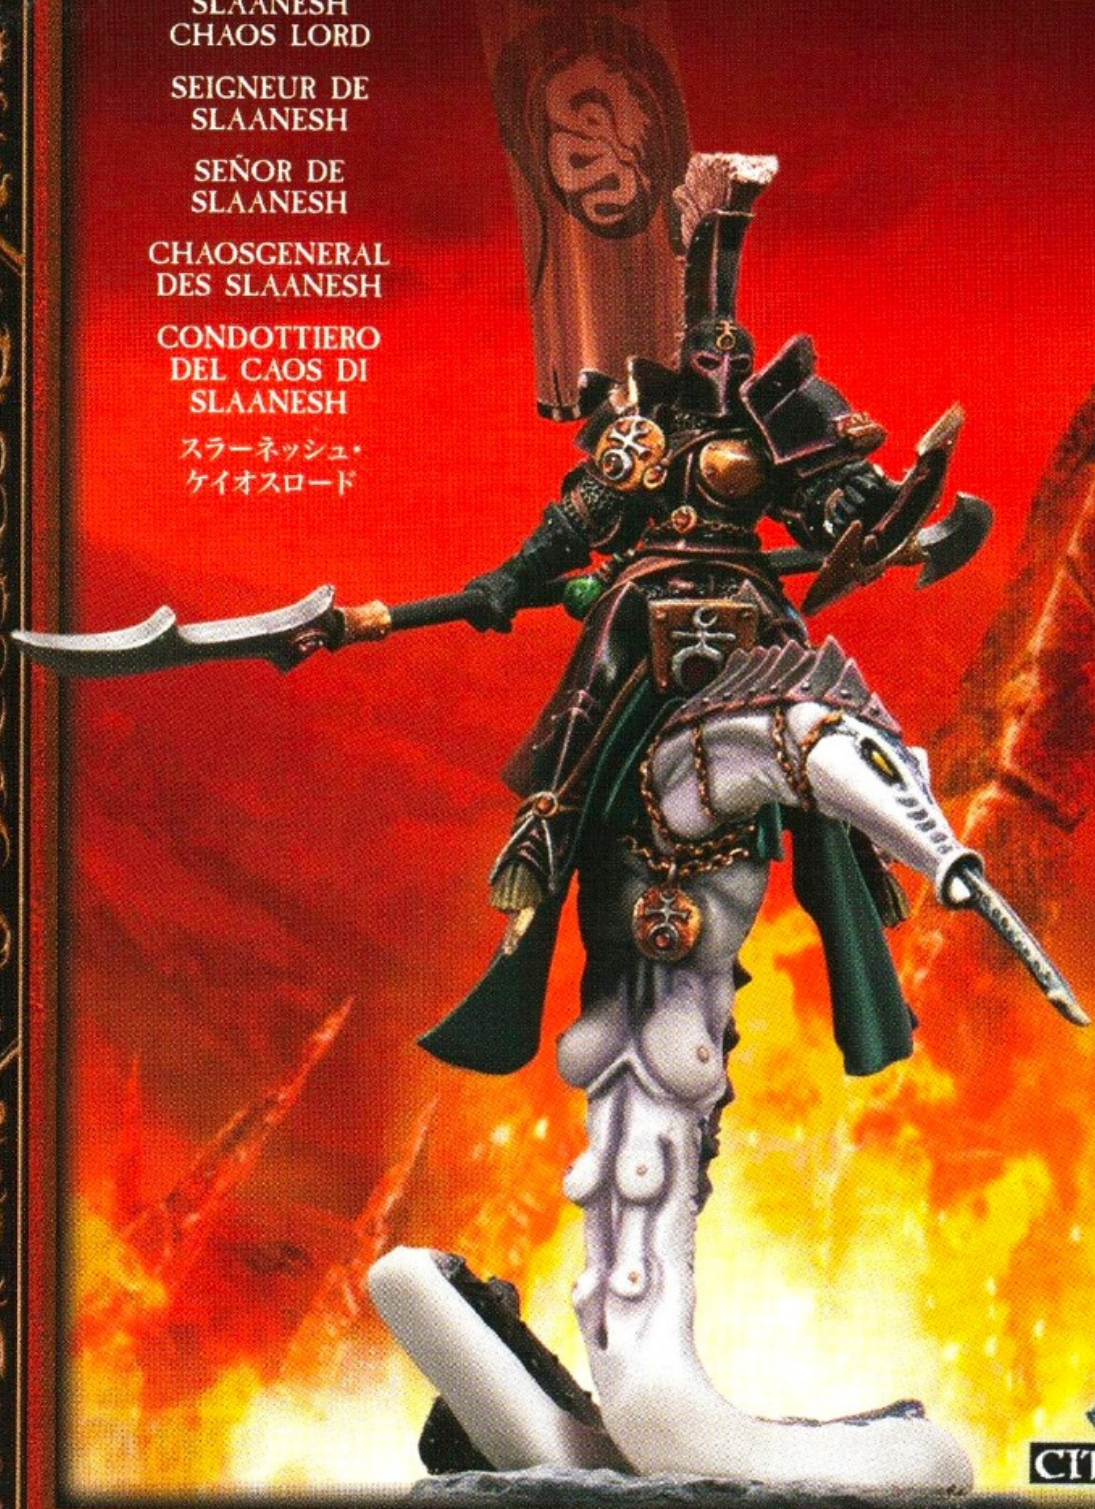

スラーネッシュ・
ケイオスロード

CITADEL

Model not shown at actual size. Figurine montrée plus petite que sa taille réelle. Miniaturas no mostradas a tamaño real. Modell nicht in Originalgröße abgebildet. Il modello non è mostrato nelle sue dimensioni reali. 写真のミニチュアは原寸大ではありません。

ENG

This box contains a Slaanesh Chaos Lord on Daemonic Mount. This model is a finely detailed metal cast kit. The model is supplied unpainted and requires assembly. We recommend using Citadel Super Glue and Citadel paints.

FRA

Cette boîte contient 1 Seigneur de Slaanesh sur monture démoniaque. Figurine en métal finement détaillée. Cette figurine nécessite assemblage et peinture. Utilisez de préférence la super glue et les peintures Citadel.