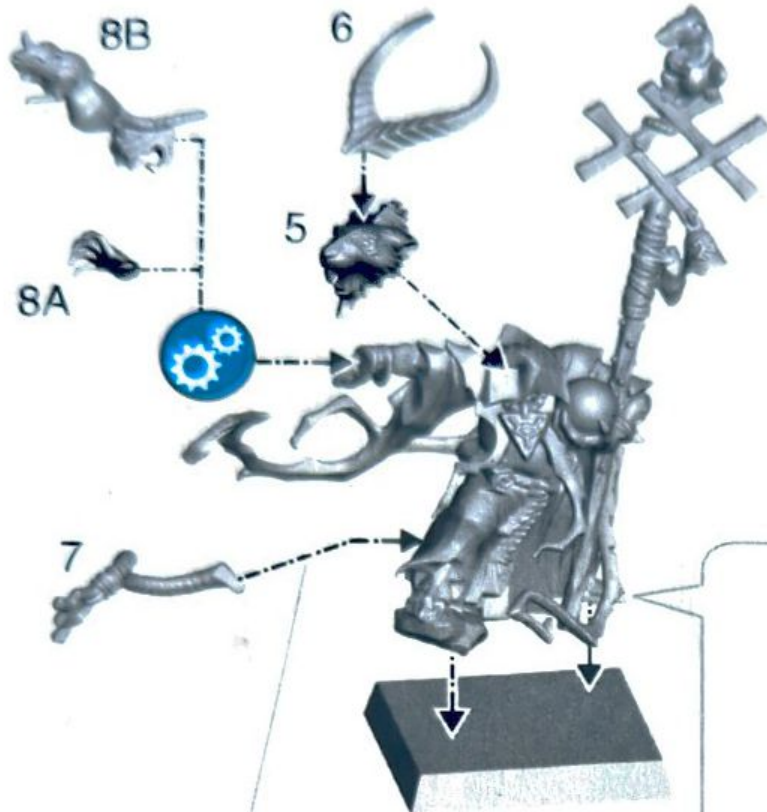

# SKAVEN GREY SEER

• VARNING! Små delar. Funktionelle spetsiga komponenter. • ADVARSEL! Små dele. Funktionelle spidse komponenter. • WAARSCHUWING! Kleine  
onderdelen. Componenten met functionele punten. • ADVARSEL! Smá deler. Funktionelle spisse komponenter. • 警告! 細小部品。  
機能性尖鋭部品。 • 小さな部品があります。機能上、尖った部品があります。

1 MINIATURE

WARHAMMER

99070206001

90-18

Manufactured in the UK and  
distributed by:**GAMES  
WORKSHOP**

NG7 2WS, UK

Assemble model in  
numerical order  
Assembler dans l'ordre  
numérique  
Monta la miniatura en  
orden numérico  
Bau das Modell in numerischer  
Reihenfolge zusammen  
Assembla il modello seguendo  
l'ordine numerico

Choice of parts  
Choix d'éléments  
Modelos de componentes  
Auswahl an teilen  
Scelta di componenti

M WS BS S T W I A Ld Unit Type

Grey Seer

5

3

3

3

4