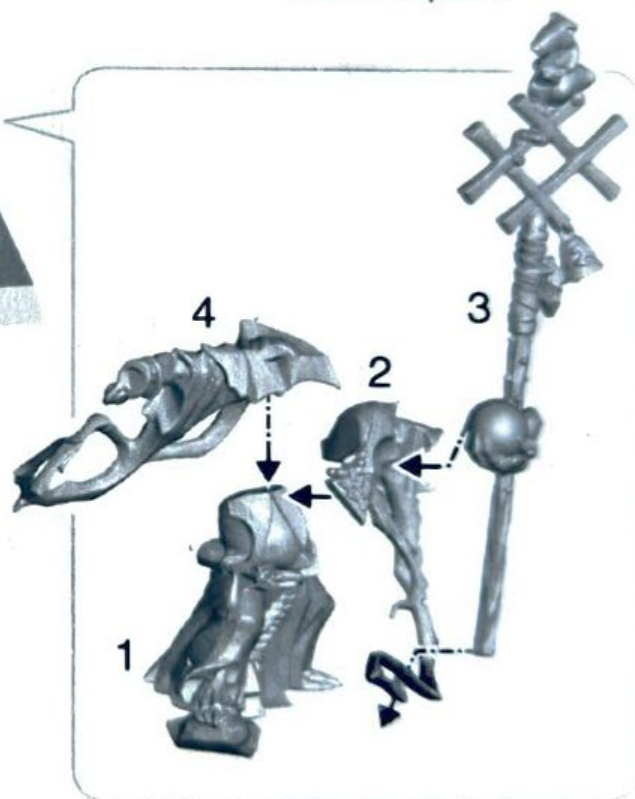

# SKAVEN GREY SEER

• VARNING! Små delar. Funktionelle spetsiga komponenter. • ADVARSEL! Små dele. Funktionelle spidse komponenter. • WAARSCHUWING! Kleine  
onderdelen. Componenten met functionele punten. • ADVARSEL! Smá deler. Funktionelle spisse komponenter. • 警告! 細小部品。  
機能性尖鋭部品。 • 小さな部品があります。機能上、尖った部品があります。

Choice of parts  
Choix d'éléments  
Modelos de componentes  
Auswahl an teilen  
Scelta di componenti

M WS BS S T W I A Ld Unit Type

Grey Seer

5

3

3

3

4