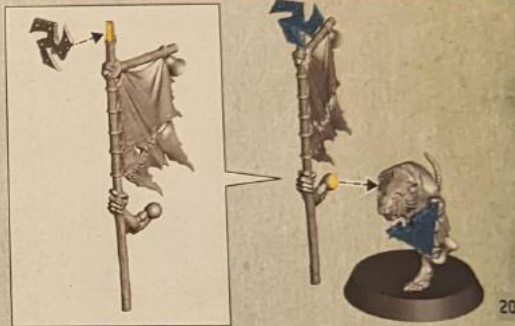

Free Downloads of Build Instructions,  
Assembly Booklets & How To Guides

**BuildInstructions.com**

20

! FRAME E

21 a • Champion • Campeón • Campione  
• チャンピオン • 勇士

21 b • Musician • Musicien • Músico • Musiker  
• Musicco • ミュージシャン • 乐师

21 c • Standard Bearer • Porte-étendard • Portaestandartes  
• Standartenträger • Alliere • スタンダードベアラー • 旗手

! • All models in the unit must be armed with the same weapon option.  
• Toutes les figurines de l'unité doivent avoir la même option d'armes.  
• Tutti i modelli devono essere equipaggiati con la stessa opzione d'arma.  
• Alle Modelle dieser Einheit müssen mit derselben Waffenoption bewaffnet sein.  
• Tutti i modelli devono essere equipaggiati con la stessa opzione d'arma.  
• ユニット内のすべての兵が同一の武器オプションを選択すること。  
• 该单位中的所有模型必须装备相同的武器选项。