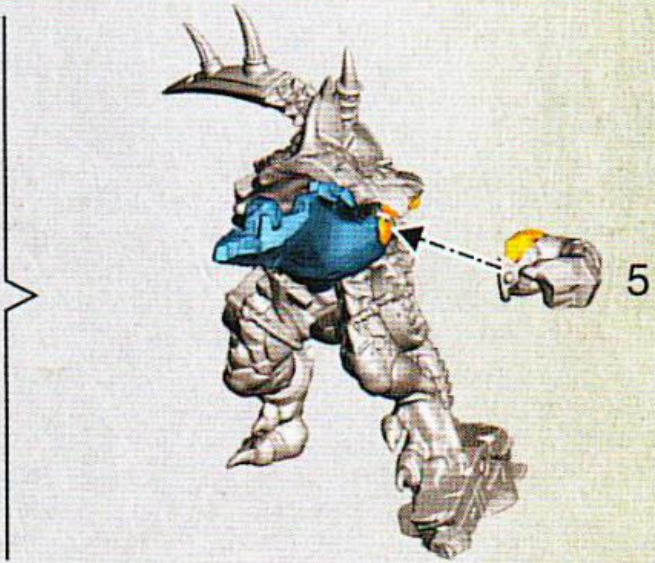

SAURUS ASTROLITH BEARER

Porteur d'Astrolithe Saurus • Saurio Portador del Astrolito
Saurus-Astrolithträger • Sauro Portatore dell'Astrolite
Завр Астролитгоносец • ザウルス・アストロリスベアラー • 蜥人星石旗手

1

2

3