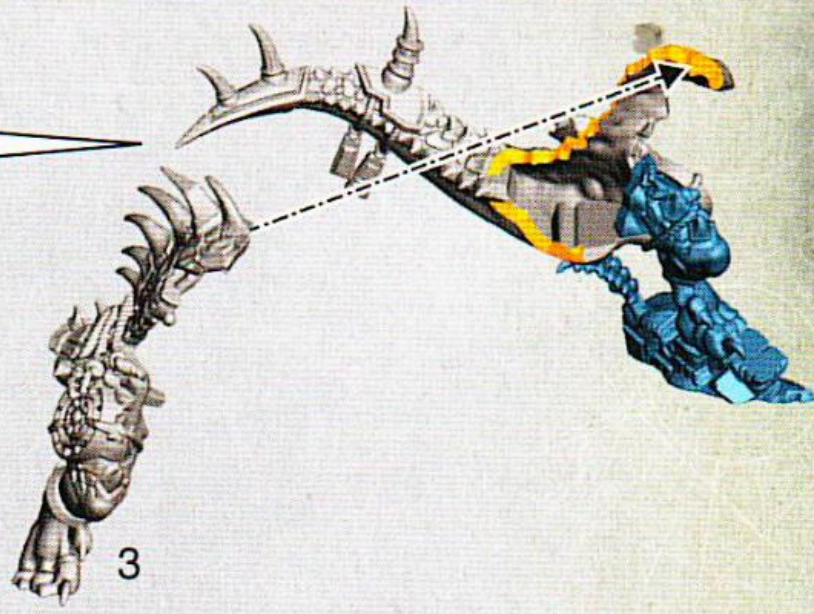

SAURUS ASTROLITH BEARER

Porteur d'Astrolithe Saurus • Saurio Portador del Astrolito
Saurus-Astrolithträger • Sauro Portatore dell'Astrolite
Завр Астролитгоносец • ザウルス・アストロリスベアラー • 蜥人星石旗手

1