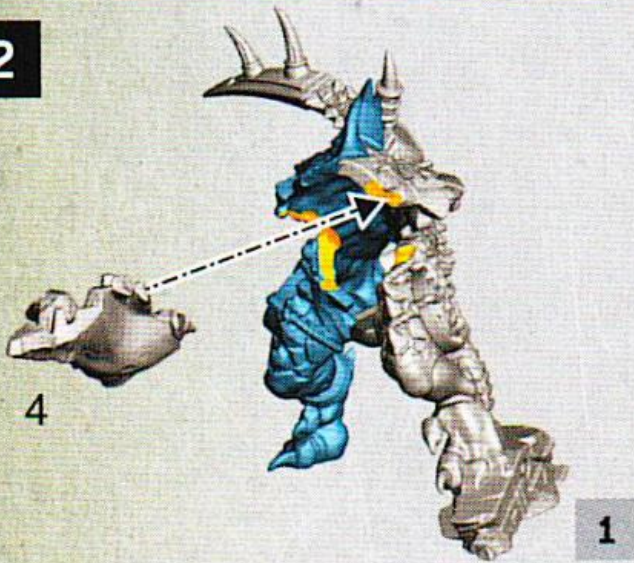

SAURUS ASTROLITH BEARER

Porteur d'Astrolithe Saurus • Saurio Portador del Astrolito
Saurus-Astrolithträger • Sauro Portatore dell'Astrolite
Завр Астролитгоносец • ザウルス・アストロリスベアラー • 蜥人星石旗手

1

2

3