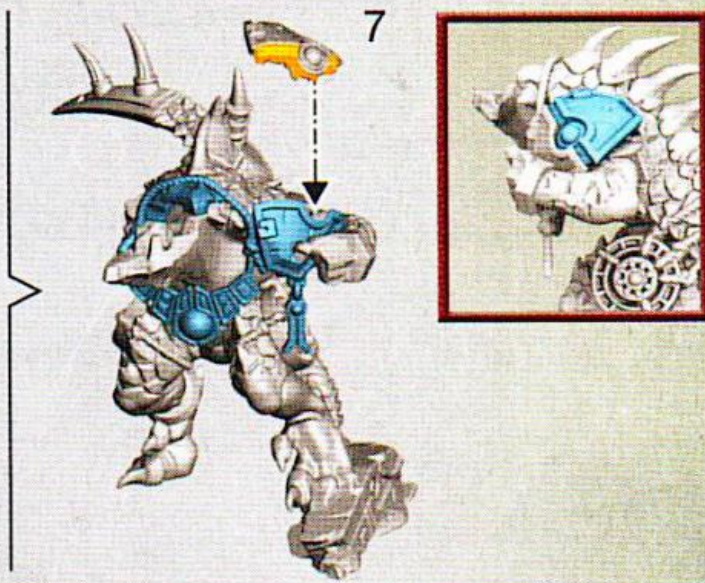

SAURUS ASTROLITH BEARER

Porteur d'Astrolithe Saurus • Saurio Portador del Astrolito
Saurus-Astrolithträger • Sauro Portatore dell'Astrolite
Завр Астролитгоносец • ザウルス・アストロリスベアラー • 蜥人星石旗手

1

2

3