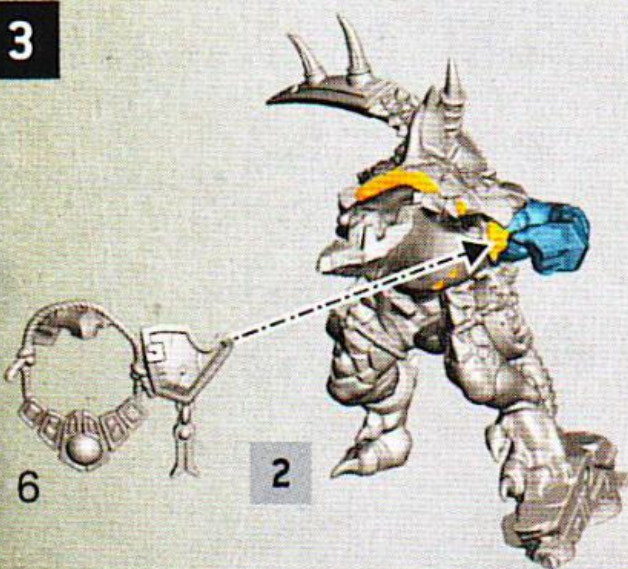

SAURUS ASTROLITH BEARER

Porteur d'Astrolithe Saurus • Saurio Portador del Astrolito
Saurus-Astrolithträger • Sauro Portatore dell'Astrolite
Завр Астролитгоносец • ザウルス・アストロリスベアラー • 蜥人星石旗手

1

2

3