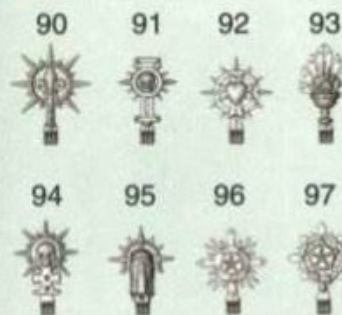

8 b

- Power sword
- Épée énergétique
- Espada de energia
- Energieschwert
- Spada potenziata

- Bolt pistol
- Pistolet bolter
- Pistola bólter
- Boltpistole
- Pistola requiem

- Power sword
- Épée énergétique
- Espada de energia
- Energieschwert
- Spada potenziata

- Plasma pistol • Pistolet à plasma
- Pistola de plasma • Plasmapistole
- Pistola plasma

- Bolt pistol • Pistolet bolter
- Pistola bólter • Boltpistole
- Pistola requiem

8 c

8 d