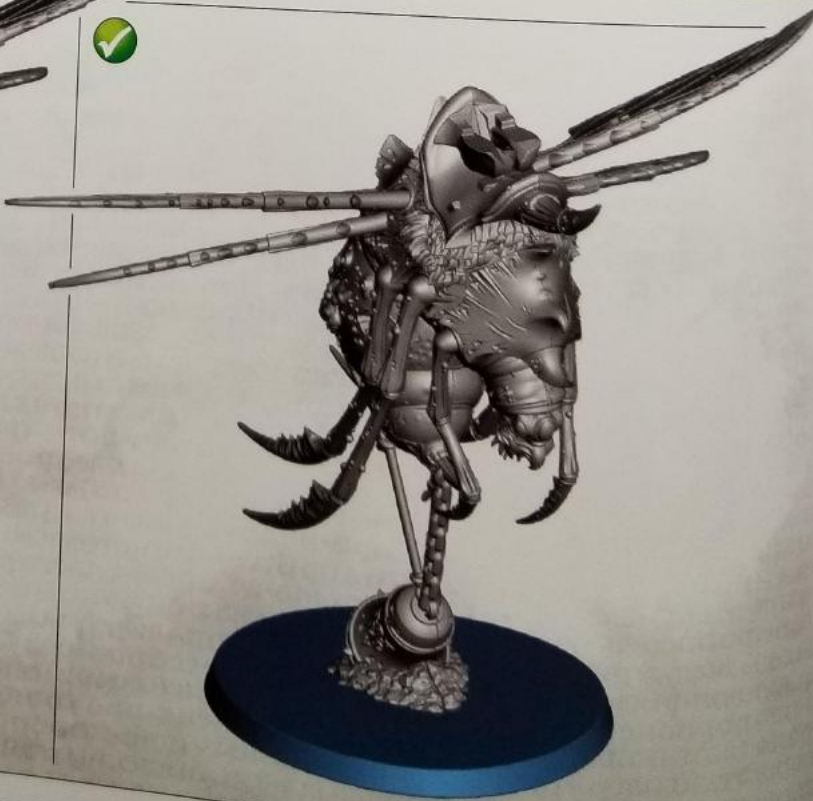

2 g

2 f

2 h

2 g

Ø 60mm

PUSGOYLE BLIGHTLORDS

IF YOU DON'T MAKE THE LORD OF AFFLICTIONS YOU CAN MAKE 2 PUSGOYLE BLIGHTLORDS

SI VOUS NE MONTEZ PAS LE LORD OF AFFLICTIONS, VOUS POUVEZ MONTER 2 PUSGOYLE BLIGHTLORDS
SI NO MONTAS AL LORD OF AFFLICTIONS PUEDES MONTAR 2 PUSGOYLE BLIGHTLORDS
WENN DU NICHT DEN LORD OF AFFLICTIONS BAUEST, KANNST DU 2 PUSGOYLE BLIGHTLORDS BAUEN
SE NON ASSEMBLI IL LORD OF AFFLICTIONS PUOI ASSEMBLARE 2 PUSGOYLE BLIGHTLORDS