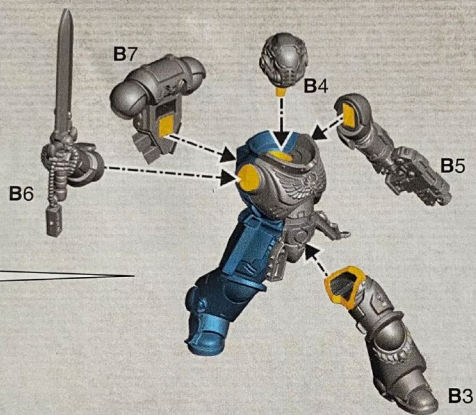

Free Downloads of Build Instructions,
Assembly Booklets & How To Guides

BuildInstructions.com

1

PRIMARIS LIEUTENANT WITH POWER SWORD

LIEUTENANT AVEC ÉPÉE ÉNERGÉTIQUE
PRIMARIS CON SPADA POTENZIATA

MARINES ESPACIALES: TENIENTE PRIMARIS CON ESPADA DE ENERGÍA
スペースマリーン:プライマリス・レフテナント(パワーソード装備)

PRIMARIS-LIEUTENANT MIT ENERGIESCHWERT
SPACE MARINES: TENIENTE

1

Ø 40mm