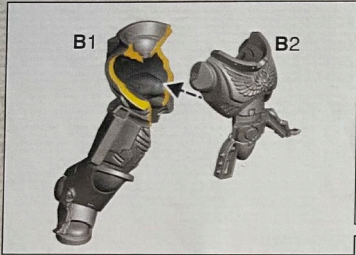

Free Downloads of Build Instructions,
Assembly Booklets & How To Guides

BuildInstructions.com

1

PRIMARIS LIEUTENANT WITH POWER SWORD

LIEUTENANT AVEC ÉPÉE ÉNERGÉTIQUE
PRIMARIS CON SPADA POTENZIATA

MARINES ESPACIALES: TENIENTE PRIMARIS CON ESPADA DE ENERGÍA
スペースマリーン:プライマリス・レフテナント(パワーソード装備)

PRIMARIS-LIEUTENANT MIT ENERGIESCHWERT
SPACE MARINES: TENIENTE

1

Ø 40mm