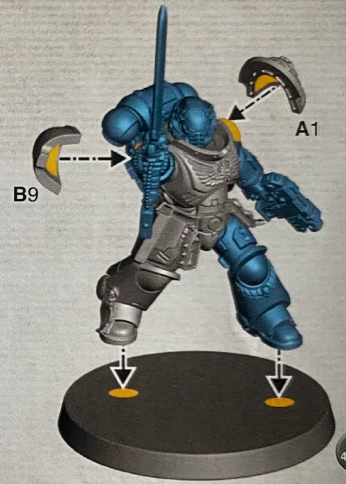

Free Downloads of Build Instructions,
Assembly Booklets & How To Guides

BuildInstructions.com

1

PRIMARIS LIEUTENANT WITH POWER SWORD

LIEUTENANT AVEC ÉPÉE ÉNERGÉTIQUE
PRIMARIS CON SPADA POTENZIATA

MARINES ESPACIALES: TENIENTE PRIMARIS CON ESPADA DE ENERGÍA
スペースマリーン:プライマリス・レフテナント(パワーソード装備)

PRIMARIS-LIEUTENANT MIT ENERGIESCHWERT
SPACE MARINES: TENIENTE

1

Ø 40mm