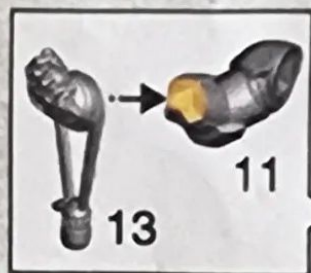

12+

0-3

EXPLANATION OF SYMBOLS | EXPLICATION DES SYMBOLES | EXPLICACIÓN DE SÍMBOLOS  
 ERLÄUTERUNG DER SYMBOLE | LEGENDA DEI SIMBOLI | アイコン解説 | 符号説明

- Choice of parts
- Choix d'éléments
- Modelos de componentes
- Auswahl an Teilen
- Scelta di componenti
- 选择部件
- パーツの選択

- Stage complete
- Étape terminée
- Paso completado
- Schritt abgeschlossen
- Fase completa
- このステージの完成
- 完成

1

2

3

4

5

Primaris Apothecary

Expertly designed plastic  
Citadel Miniatures.  
Assembly and painting required.  
Contents may vary.