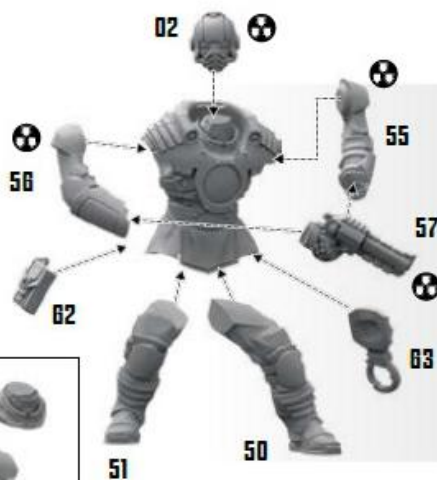

'SHUTOUT'

POSE 1

CAPTAIN 'JUDEX'

POSE 2

K-379

POSE 3

'BROADSIDE'

POSE 4

'SHUTOUT'

☢ Alternative Assembly Option • Alternativer Zusammenbau • Assemblaggio Alternativo

K-349

K-043

POSE 5

K-551

☢ Alternative Sniper assembly option • Alternativer Zusammenbau als Scharfschütze • Assemblaggio alternativo da cecchino