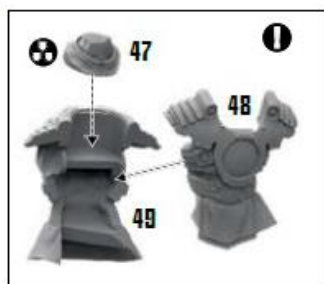

'SHUTOUT'

POSE 1

CAPTAIN 'JUDEX'

POSE 2

K-379

POSE 3

'BROADSIDE'

POSE 4

'SHUTOUT'

☢ Alternative Assembly Option • Alternativer Zusammenbau • Assemblaggio Alternativo

K-349

K-043

POSE 5

K-551

☢ Alternative Sniper assembly option • Alternativer Zusammenbau als Scharfschütze • Assemblaggio alternativo da cecchino