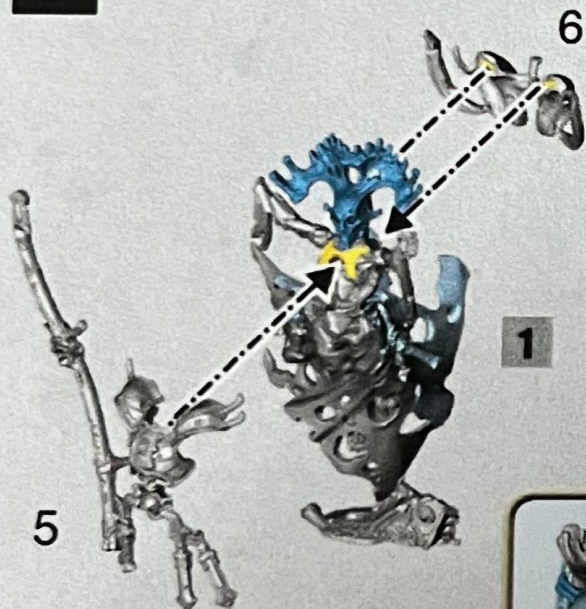

Free Downloads of Build Instructions,
Assembly Booklets & How To Guides

BuildInstructions.com

OSSIARCH BONEREAPERS™

MORTISAN SOULREAPER™

ROITUSI Pieniä osia. • VARNING! Små delar. • ADVARSEL! Små dele. • WAARSCHUWING!
e onderdelen. • ADVARSEL! Små deler. • 警告! 本品包含小零件。 • 警告! 小さな部品あり。

• WARNING! Small parts. • ATTENTION : Contient des petites pièces. • VORSICHT! Kleint
• ATTENZIONE! Parti piccole. • ¡ADVERTENCIA! Piezas pequeñas. • OSTRZEŻENIE! Małe cz

1

2

3

Please retain packaging for future reference.
Veuillez conserver cet emballage pour référence.
Conserve esta caja para cualquier referencia.
Verpackung bitte zur späteren Referenz aufbewahren.
Conserva la confezione per riferimenti futuri.
パッケージは、将来の参考のためにお取り置きください。