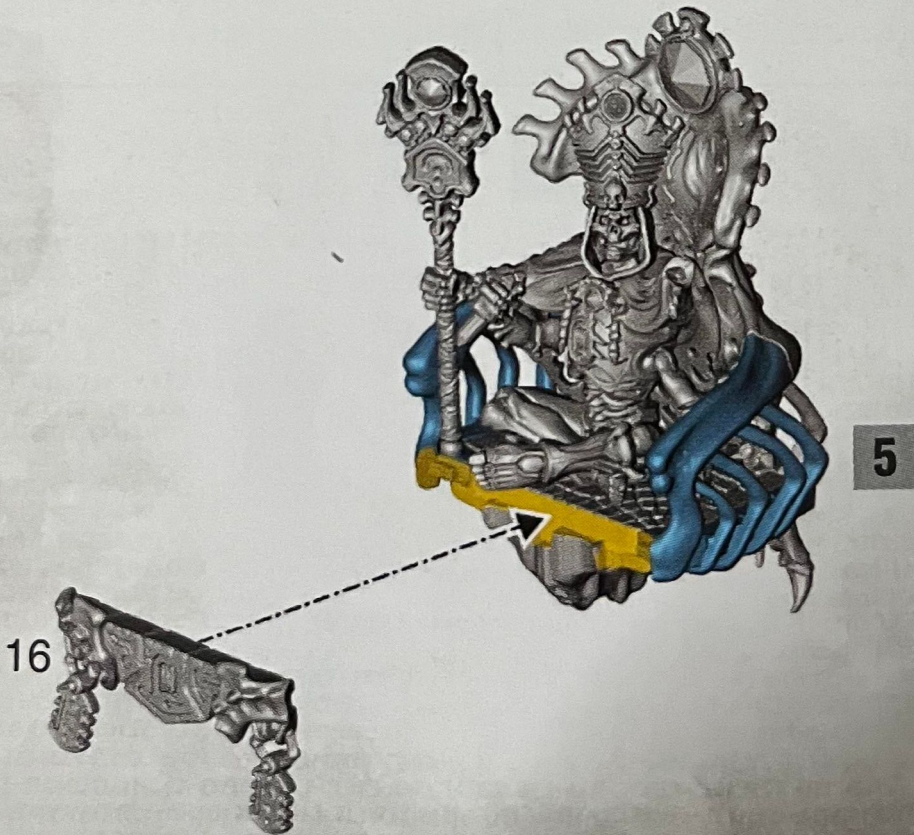

# MORTISAN SOULMASON

**1**

**2**

**1**

**3**

**4**

5

6

**BASE KHORNE RED**  
**SHADE NULN OIL**  
**LAYER WAZDAKKA RED**  
**LAYER TUSKGOR FUR**

**BASE MORGHAST BONE**  
**SHADE AGRAX EARTHSHADE**  
**LAYER SCREAMING SKULL**  
**LAYER WHITE SCAR**