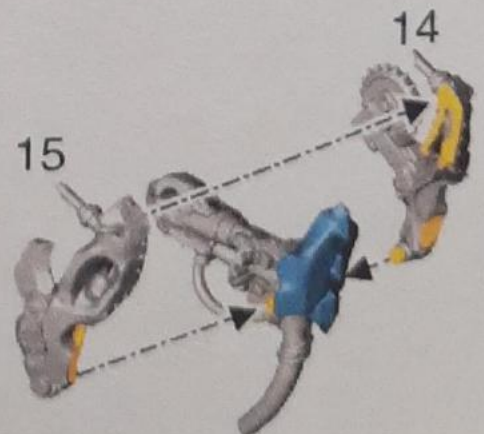

Free Downloads of Build Instructions,
Assembly Booklets & How To Guides

BuildInstructions.com

WARHAMMER

40,000

WARNING. Small parts. Sharp points. **ACHTUNG.** Kleine Teile. Spitze Enden. **ATTENTION.** Petits éléments. Pointes acérées. **ADVERTENCIA.** Partes pequeñas. Puntas afiladas. **AVVERTENZA.** Piccole parti. Punte acuminata. **VARNING.** Små delar. Vassa kanter. **WAARSCHUWING.** Kleine onderdelen. Scherpe punten. **OSTRZEZENIE.** Małe części. Ostre elementy. **ADVARSEL.** Små dele. Spidse ender. **VAROITUS.** Pieniä osia. Teräviä kärkiä.

ORKS

PAINBOSS

MÉDIBOSS
JEFE MATAZANOZ
BOSSDOK
KAPO ZEGAOZZA
ペインボス

蛇咬氏族痛苦小子屠夫

ADVARSEL. Små deler. Skarpe spisser. **ATENÇÃO.** Peças pequenas. Pontas afiadas. **AVERTISMENT.** Părți mici. Vârfuri ascuțite. **UPOZORNĚNÍ.** Malé části. Ostré hroty. **VIÐVÖRUN.** Lítilir hlutir. Hvassir oddar. **UPOZORNENIE.** Malé části. Ostré hroty. **BRĪDINĀJUMS.** Sīkas detaļas. Asas šķautnes. **警告.** 小さな部品があります。尖った先端があります。 **警告.** 内含细小零件。锋利物件。 **警告.** 含有小零件。含有尖锐部分。

12+

0-3

1**2****a**

- Variant assembly
- Variante d'assemblage
- Variante de montage
- Bauvariante
- Assemblaggio alternativo
- 組み立てバリエーション
- 多种组装方式

12**13****16****1****15****14**

2 b 

3