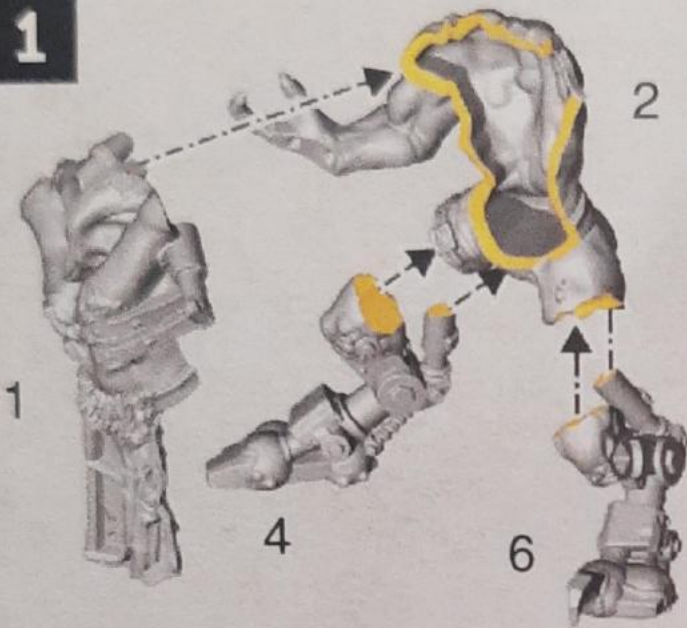

1

2

a

- Variant assembly
- Variante d'assemblage
- Variante de montage
- Bauvariante
- Assemblaggio alternativo
- 組み立てバリエーション
- 多种组装方式

12

13

16

1

15

14