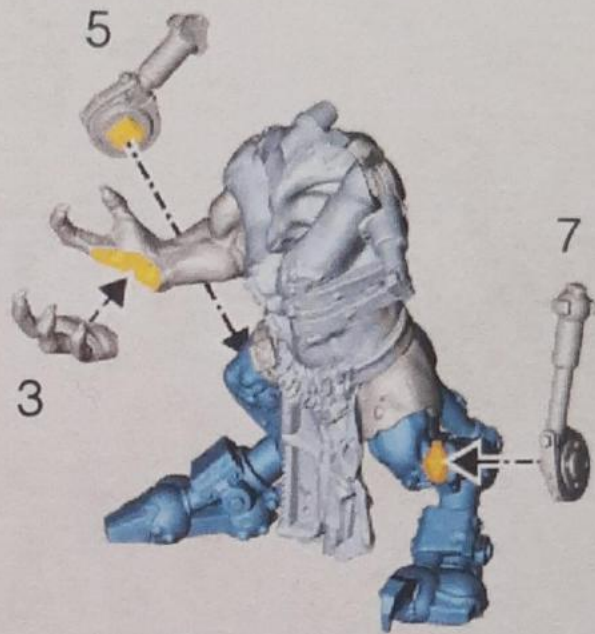

Free Downloads of Build Instructions,
Assembly Booklets & How To Guides

BuildInstructions.com

WARHAMMER

40,000

WARNING. Small parts. Sharp points. **ACHTUNG.** Kleine Teile. Spitze Enden. **ATTENTION.** Petits éléments. Pointes acérées. **ADVERTENCIA.** Partes pequeñas. Puntas afiladas. **AVVERTENZA.** Piccole parti. Punte acuminata. **VARNING.** Små delar. Vassa kanter. **WAARSCHUWING.** Kleine onderdelen. Scherpe punten. **OSTRZEZENIE.** Małe części. Ostre elementy. **ADVARSEL.** Små dele. Spidse ender. **VAROITUS.** Pieniä osia. Teräviä kärkiä.

ORKS

PAINBOSS

MÉDIBOSS
JEFE MATAZANOZ
BOSSDOK
KAPO ZEGAOZZA
ペインボス

蛇咬氏族痛苦小子屠夫

ADVARSEL. Små deler. Skarpe spisser. **ATENÇÃO.** Peças pequenas. Pontas afiadas. **AVERTISMENT.** Părți mici. Vârfuri ascuțite. **UPOZORNĚNÍ.** Malé části. Ostré hroty. **VIÐVÖRUN.** Lítilir hlutir. Hvassir oddar. **UPOZORNENIE.** Malé části. Ostré hroty. **BRĪDINĀJUMS.** Sīkas detaļas. Asas šķautnes. **警告.** 小さな部品があります。尖った先端があります。 **警告.** 内含细小零件。锋利物件。 **警告.** 含有小零件。含有尖锐部分。

12+

0-3

1**2****a**

- Variant assembly
- Variante d'assemblage
- Variante de montage
- Bauvariante
- Assemblaggio alternativo
- 組み立てバリエーション
- 多种组装方式

12**13****16****1****15****14**

2 b 

3