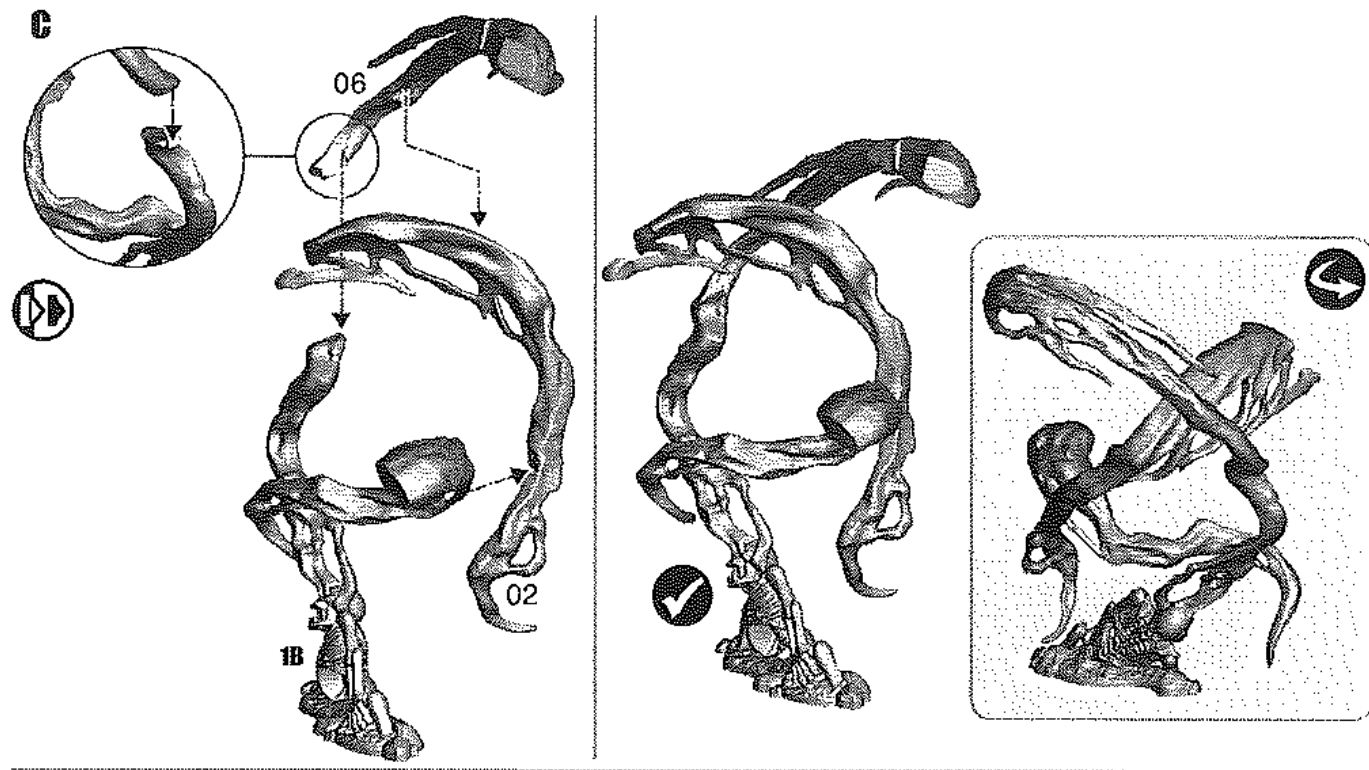

	B	KG	BF	S	W	LP	I	A	MW	Einheitentyp
Spirit Host	6	3	0	3	3	4	1	4	4	Schwarm

Einheitengröße: 1-10

Ausrüstung:

- Handwaffen

Sonderregeln:

- Körperlos
- Untot

WARHAMMER

1 SPIRIT HOST 1