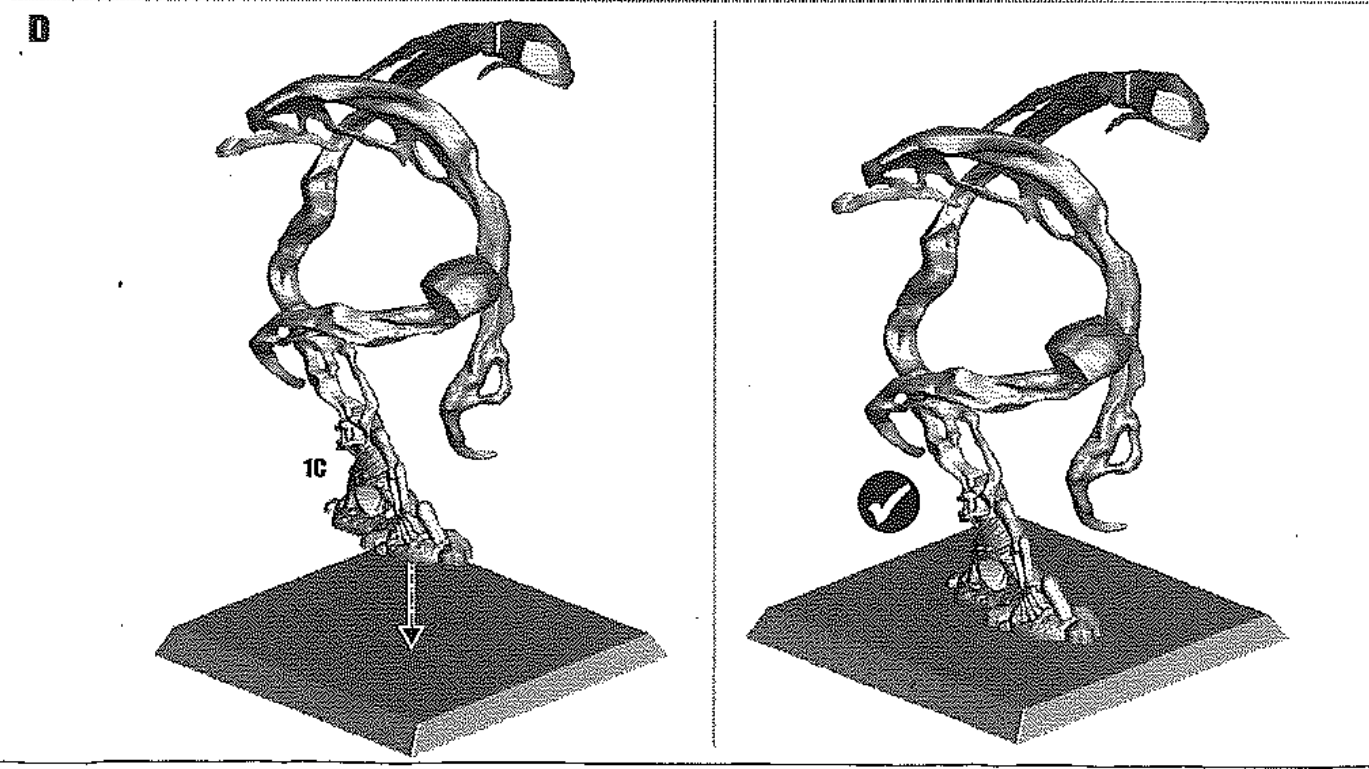

	B	KG	BF	S	W	LP	I	A	MW	Einheitentyp
Spirit Host	6	3	0	3	3	4	1	4	4	Schwarm

Einheitengröße: 1-10

Ausrüstung:

- Handwaffen

Sonderregeln:

- Körperlos
- Untot

WARHAMMER

1 SPIRIT HOST 1