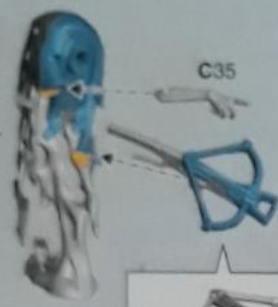

6 b

- Craven Huntmaster • Nemrod Veule
- Cazador Cobarde • Feiger Jagdmeister
- Capocaccia del Codardo
- クレイヴン・ハントマスター • 懦弱狩獵大師

6 c

- Craventhrone Guard • Garde du Trône Veule
- Carceleros ballesteros • Feiglingsthrongardist
- Guardia del Trono del Codardo
- クレイヴンスローン・ガード • 懦弱王座守衛

6 b

6 c

- Choose the variant you want to build
- Choisissez la variante à assembler
- Elige qué versión quieres montar
- Wähle die Variante, die du bauen möchtest
- Scegli la variante che vuoi assemblare
- 組み立てバリエーションの選択
- 选择你喜欢的拼装方式