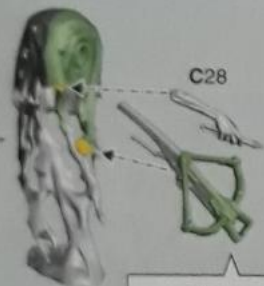

6 b

- Craven Huntmaster • Nemrod Veule
- Cazador Cobarde • Feiger Jagdmeister
- Capocaccia del Codardo
- クレイヴン・ハントマスター • 懦弱狩獵大師

6 c

- Craventhrone Guard • Garde du Trône Veule
- Carceleros ballesteros • Feiglingsthrongardist
- Guardia del Trono del Codardo
- クレイヴンスローン・ガード • 懦弱王座守衛

6 b

6 c

- Choose the variant you want to build
- Choisissez la variante à assembler
- Elige qué versión quieres montar
- Wähle die Variante, die du bauen möchtest
- Scegli la variante che vuoi assemblare
- 組み立てバリエーションの選択
- 选择你喜欢的拼装方式