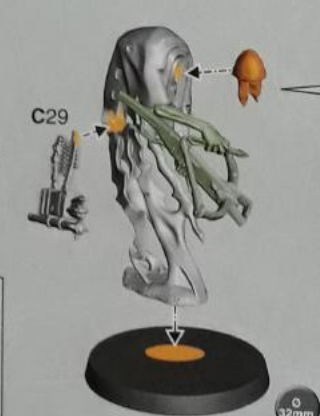

6 d

C24

C23

- Choose the variant you want to build
- Choisissez la variante à assembler
- Elige qué versión quieres montar
- Wähle die Variante, die du bauen möchtest
- Scegli la variante che vuoi assemblare
- 組み立てバリエーションの選択
- 选择你喜欢的拼装方式

6 b

- Craven Huntmaster • Nemrod Veule
- Cazador Cobarde • Feiger Jagdmeister
- Capocaccia del Codardo
- クレイヴン・ハントマスター • 懦弱狩獵大師

6 c

- Craventhrone Guard • Garde du Trône Veule
- Carceleros ballesteros • Feiglingsthrongardist
- Guardia del Trono del Codardo
- クレイヴンスローン・ガード • 懦弱王座守衛

6 b

6 c

- Choose the variant you want to build
- Choisissez la variante à assembler
- Elige qué versión quieres montar
- Wähle die Variante, die du bauen möchtest
- Scegli la variante che vuoi assemblare
- 組み立てバリエーションの選択
- 选择你喜欢的拼装方式

7 a

- Spectral Standard Bearer
- Porte-étendard Spectral
- Portaestandarte Espectral
- Geisterstandartenträger
- Alliere Spettrale
- スペクトラル・スタンダード・ベアラ
- 幽霊旗手

7 b

- Craventhrone Guard • Garde du Trône Veule
- Carceleros ballesteros • Feiglingsthrongardist
- Guardia del Trono del Codardo
- クレイヴンスローン・ガード • 懦弱王座守衛