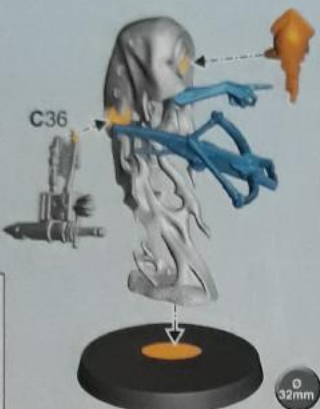

6 d

C24

C23

- Choose the variant you want to build
- Choisissez la variante à assembler
- Elige qué versión quieres montar
- Wähle die Variante, die du bauen möchtest
- Scegli la variante che vuoi assemblare
- 組み立てバリエーションの選択
- 选择你喜欢的拼装方式

6 b

- Craven Huntmaster • Nemrod Veule
- Cazador Cobarde • Feiger Jagdmeister
- Capocaccia del Codardo
- クレイヴン・ハントマスター • 懦弱狩獵大師

6 c

- Craventhrone Guard • Garde du Trône Veule
- Carceleros ballesteros • Feiglingsthrongardist
- Guardia del Trono del Codardo
- クレイヴンスローン・ガード • 懦弱王座守衛

6 b

6 c

- Choose the variant you want to build
- Choisissez la variante à assembler
- Elige qué versión quieres montar
- Wähle die Variante, die du bauen möchtest
- Scegli la variante che vuoi assemblare
- 組み立てバリエーションの選択
- 选择你喜欢的拼装方式

7 a

- Spectral Standard Bearer
- Porte-étendard Spectral
- Portaestandarte Espectral
- Geisterstandartenträger
- Alliere Spettrale
- スペクトラル・スタンダード・ベアラ
- 幽霊旗手

7 b

- Craventhrone Guard • Garde du Trône Veule
- Carceleros ballesteros • Feiglingsthrongardist
- Guardia del Trono del Codardo
- クレイヴンスローン・ガード • 懦弱王座守衛