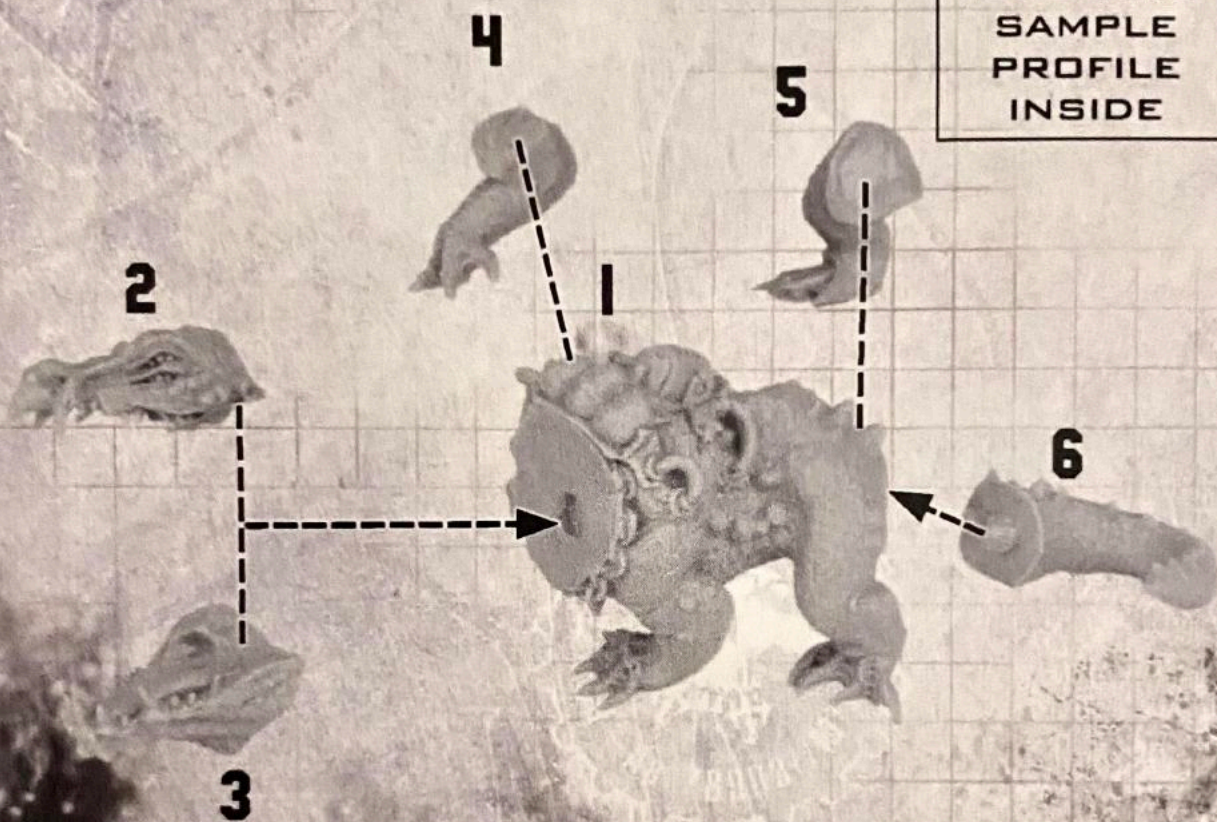

Free Downloads of Build Instructions,
Assembly Booklets & How To Guides

BuildInstructions.com

GOLIATH SUMPKROC

ASSEMBLY INSTRUCTIONS

INCLUDES
SAMPLE
PROFILE
INSIDE

15+

WARNING! Pointed components. Resin dust can be harmful if inhaled
¡ATENCIÓN! Componentes puntiagudos. El polvo de resina puede ser dañino si se inhala
ACHTUNG! Spitze Teile. Resinestaub kann beim Einatmen gesundheitsschädlich sein
ATTENTION! Éléments pointus. Inhaler les résidus de résine peut être dangereux
ATTENZIONE! Componenti appuntiti. La polvere di resina può essere dannosa se inalata
WAARSCHUWING! Spitse onderdelen. Harsstof kan schadelijk zijn indien ingeademd
ADVARSEL! Spisse komponenter. Støv fra syntetisk harpiks kan være skadeligt, hvis det indandes
ADVARSEL! Spisse komponenter. Harpiksstøv kan være skadelig ved innånding
VARNING! Vassa komponenter. Hartsdamm kan vara skadligt vid inandning
OSTRZEŻENIE! Ostro zakończone elementy. Pył żywiczny może być szkodliwy w przypadku wdychania
VAROITUS! Teravia osia. Hartsipöly voi olla vaarallista hengitettynä

警告：先端がとがっている箇所があります。樹脂の粉じんを吸い込むと人体に害を与えることがあります。

警告：先端がとがっている箇所があります。樹脂の粉じんを吸い込むと人体に害を与えることがあります。

Please retain packaging for future reference
 Veuillez conserver cet emballage pour référence
 Conserve esta caja para cualquier referencia
 Verpackung bitte zur späteren Referenz aufbewahren
 Conserva la confezione per riferimenti futuri
 請保留包裝供將來參考
 パッケージは、将来の参考のためにお取り置きください。