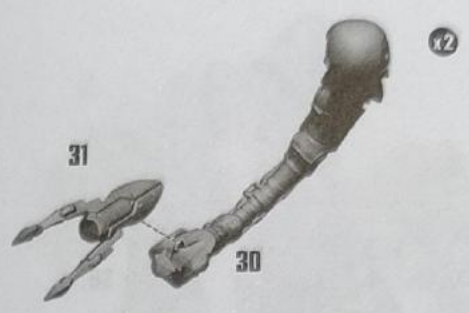

# NACHT-GHUL

**1**

**2**

**1** Assemble first • Assembler en premier • Montar primero • Baue dies zuerst zusammen • Assembla per primo • 優先組立・最初にみ立てよう  
**2** Choice of parts • Choix d'éléments • Modelos de componentes • Auswahl an Teilen • Scelta di componenti • 零件选择・部品の選択  
 ⤴ Rotate part • Faire pivoter • Girar la pieza • Teil drehen • Ruota il componente • 旋轉部件・向きを変更

7

8

9

10

11

Rotate part • Faire pivoter • Girar la pieza • Teil drehen • Ruota il componente • 旋转部件 • 向きを変更

13

14