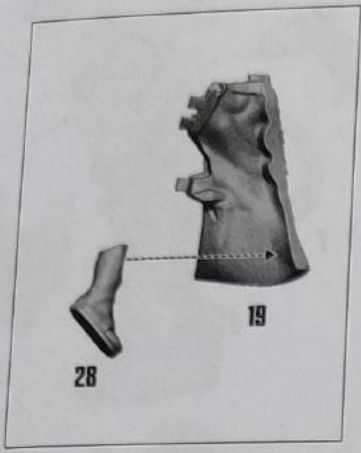

# NACHT-GHUL

**1**

**2**

**1** Assemble first • Assembler en premier • Montar primero • Baue dies zuerst zusammen • Assembla per primo • 優先組立・最初にみ立てよう  
**2** Choice of parts • Choix d'éléments • Modelos de componentes • Auswahl an Teilen • Scelta di componenti • 零件选择・部品の選択  
 ⤴ Rotate part • Faire pivoter • Girar la pieza • Teil drehen • Ruota il componente • 旋轉部件・向きを変更

7

8

9

10

11

Rotate part • Faire pivoter • Girar la pieza • Teil drehen • Ruota il componente • 旋转部件 • 向きを変更

13

14