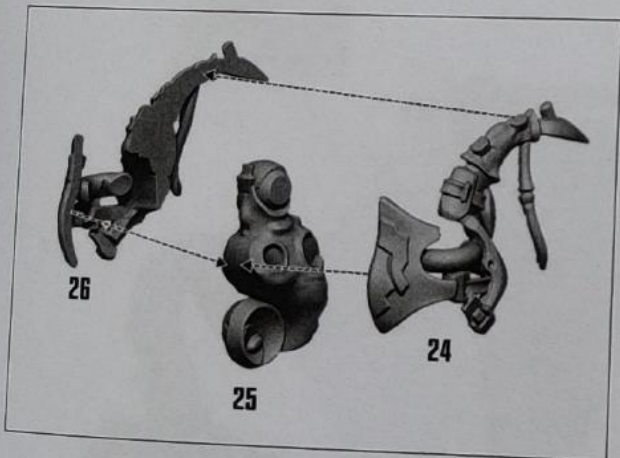

# NACHT-GHUL

**1**

**2**

**1** Assemble first • Assembler en premier • Montar primero • Baue dies zuerst zusammen • Assembla per primo • 優先組立・最初にみ立てよう  
**2** Choice of parts • Choix d'éléments • Modelos de componentes • Auswahl an Teilen • Scelta di componenti • 零件选择・部品の選択  
 ⤴ Rotate part • Faire pivoter • Girar la pieza • Teil drehen • Ruota il componente • 旋轉部件・向きを変更

7

8

9

10

11

Rotate part • Faire pivoter • Girar la pieza • Teil drehen • Ruota il componente • 旋转部件 • 向きを変更

13

14