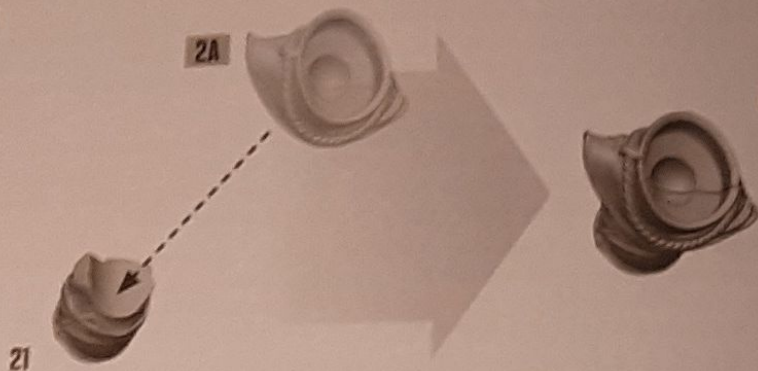

Citadel Mouldline Remover
Ébarboir Citadel
Herramienta para rebabas Citadel
Gussgratentferner
Attrezzo per ripulire Citadel
Citadel 合模线刮刀
シタデルモールドラインリムーバー

CAWDOR RIDGE WALKERS

HEADS

1

2A

2B

x2 ✓

2C