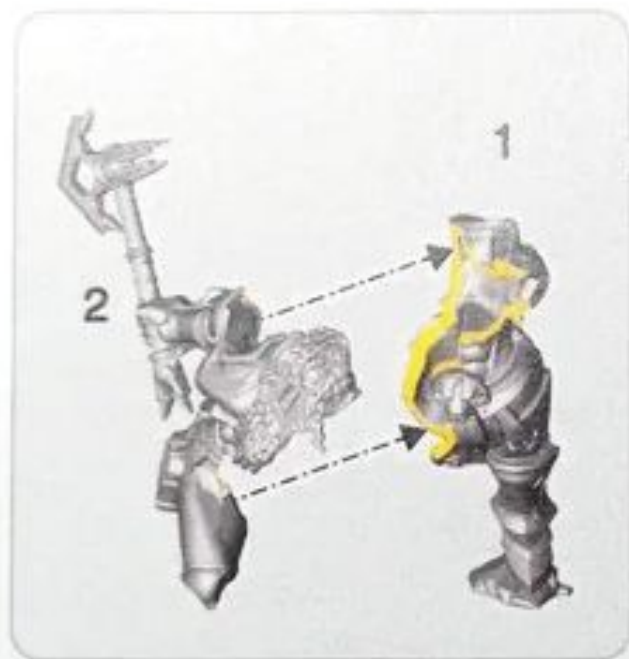

Free Downloads of Build Instructions,
Assembly Booklets & How To Guides

BuildInstructions.com

STORMCAST ETERNALS™

NEAVE BLACKTALON™
KNIGHT-ZEPHYROS™

CE

• WARNING! Small parts. • ATTENTION : Contient des petites pièces. • VORSICHT! Kleinteile. • ATTENZIONE! Parti piccole. • ¡ADVERTENCIA! Piezas pequeñas. • OSTRZEŻENIE! Małe części. • VAROITUS! Pieniä osia. • VARNING! Små delar. • ADVARSEL! Små dele. • WAARSCHUWING! Kleine onderdelen. • ADVARSEL! Små deler. • 警告! 小さな部品あり。 • 警告! 本品包含小零件。

• Choice of parts • Choix d'éléments • Modelos de componentes
• Auswählen teilen • Scelta di componenti

2

3