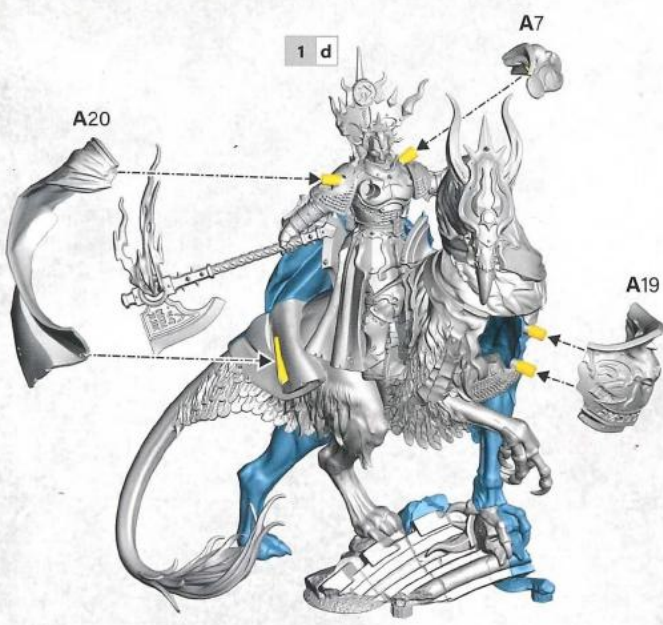

Free Downloads of Build Instructions,  
Assembly Booklets & How To Guides

**BuildInstructions.com**

**1 LORD-VIGILANT ON GRYPH-STALKER**

Seigneur-Vigilant sur Gryph-rôdeur • Lord Vigilante en Grifoacechante • Fürst Vigilant auf Schattengryph • Lord-Vigilant su Grifo-inseguitore  
 ロード・ヴィジラント(グリフストーカー騎乗) • 骑追猎者狮鹫的守夜领主

**1 a**

**1 b**

**1 c**

**1 d**

1 e

1 f