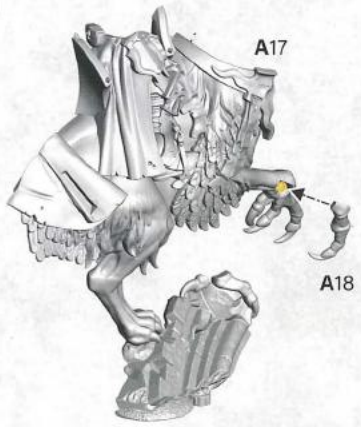

Free Downloads of Build Instructions,  
Assembly Booklets & How To Guides

**BuildInstructions.com**

**1 LORD-VIGILANT ON GRYPH-STALKER**

Seigneur-Vigilant sur Gryph-rôdeur • Lord Vigilante en Grifoacechante • Fürst Vigilant auf Schattengryph • Lord-Vigilant su Grifo-inseguitore  
 ロード・ヴィジラント(グリフストーカー騎乗) • 骑追猎者狮鹫的守夜领主

**1 a**

**1 b**

**1 c**

**1 d**

1 e

1 f