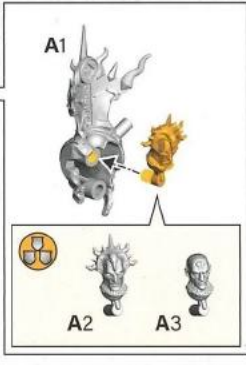

Free Downloads of Build Instructions,  
Assembly Booklets & How To Guides

**BuildInstructions.com**

**1 LORD-VIGILANT ON GRYPH-STALKER**

Seigneur-Vigilant sur Gryph-rôdeur • Lord Vigilante en Grifoacechante • Fürst Vigilant auf Schattengryph • Lord-Vigilant su Grifo-inseguitore  
 ロード・ヴィジラント(グリフストーカー騎乗) • 骑追猎者狮鹫的守夜领主

**1 a**

**1 b**

**1 c**

**1 d**

1 e

1 f