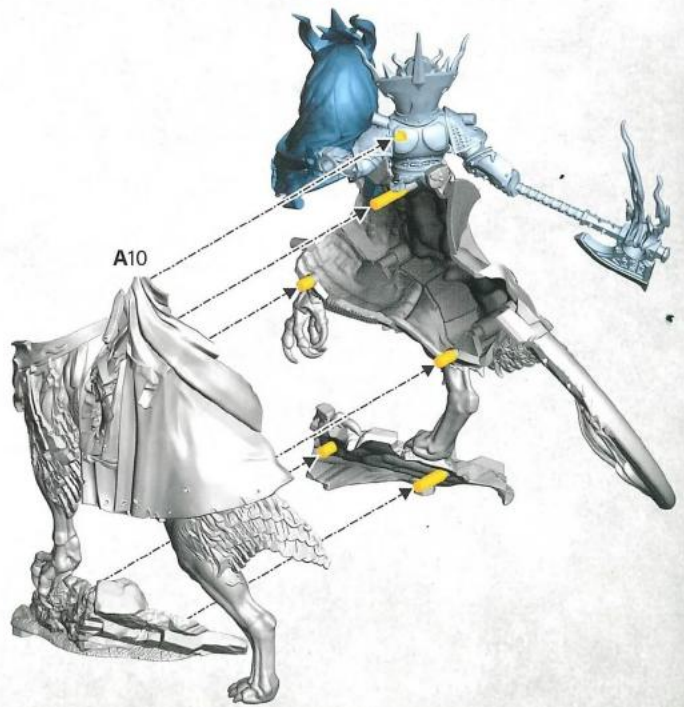

Free Downloads of Build Instructions,  
Assembly Booklets & How To Guides

**BuildInstructions.com**

**1 LORD-VIGILANT ON GRYPH-STALKER**

Seigneur-Vigilant sur Gryph-rôdeur • Lord Vigilante en Grifoacechante • Fürst Vigilant auf Schattengryph • Lord-Vigilant su Grifo-inseguitore  
 ロード・ヴィジラント(グリフストーカー騎乗) • 骑追猎者狮鹫的守夜领主

**1 a**

**1 b**

**1 c**

**1 d**

1 e

1 f