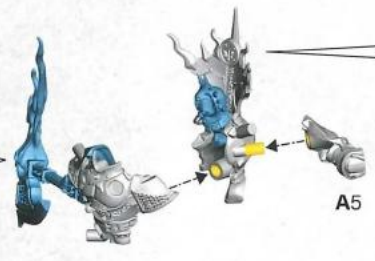

1 LORD-VIGILANT ON GRYPH-STALKER

Seigneur-Vigilant sur Gryph-rôdeur • Lord Vigilante en Grifoacechante • Fürst Vigilant auf Schattengryph • Lord-Vigilant su Grifo-inseguitore
ロード・ヴィジラント(グリフストーカー騎乗) • 骑追猎者狮鹫的守夜领主

1 a