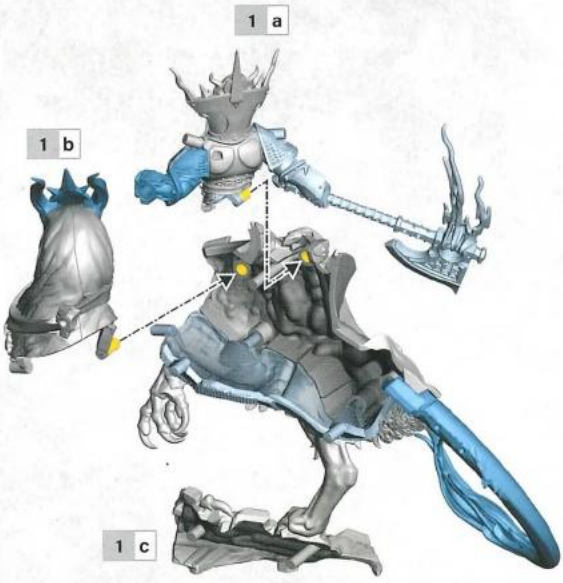

Free Downloads of Build Instructions,  
Assembly Booklets & How To Guides

**BuildInstructions.com**

**1 LORD-VIGILANT ON GRYPH-STALKER**

Seigneur-Vigilant sur Gryph-rôdeur • Lord Vigilante en Grifoacechante • Fürst Vigilant auf Schattengryph • Lord-Vigilant su Grifo-inseguitore  
 ロード・ヴィジラント(グリフストーカー騎乗) • 骑追猎者狮鹫的守夜领主

**1 a**

**1 b**

**1 c**

**1 d**

1 e

1 f