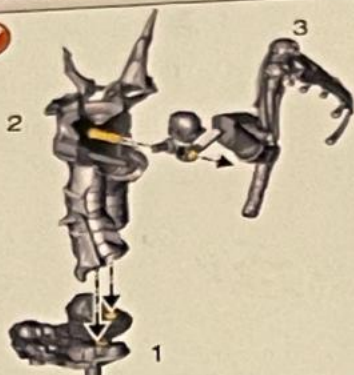

Free Downloads of Build Instructions,  
Assembly Booklets & How To Guides

**BuildInstructions.com**

1

LORD OF CONTAGION,  
LORD FELTHIUS

FÜRST DER INFEKTION, LORD FELTHIUS | SIGNOR  
ロード・オブ・コンタギオン(ロード・フェルシウス) | 病疫領主、汚穢勳爵

1 a

Ø  
40mm

1 b

1 a

2 - 5

BLIGHTLORD  
TERMINATORS,  
THE TAINTED COHORT

TERMINATORS ROUILLARQUES, LA COHORTE SOUILLÉE | EXTERMINADORES DOMINAPLAGAS  
PESTGARDE-TERMINATOREN, DIE VERDERBTE KOHORTE | TERMINATORS SIGNORI DEL MARCIUME, LA COOR  
CORROTTA | フライトロード・ターミネーター(ティンテッド・コホート) | 疫病領主终结者、腐朽中

2

Ø  
40mm

3

4

5

x3

2-4