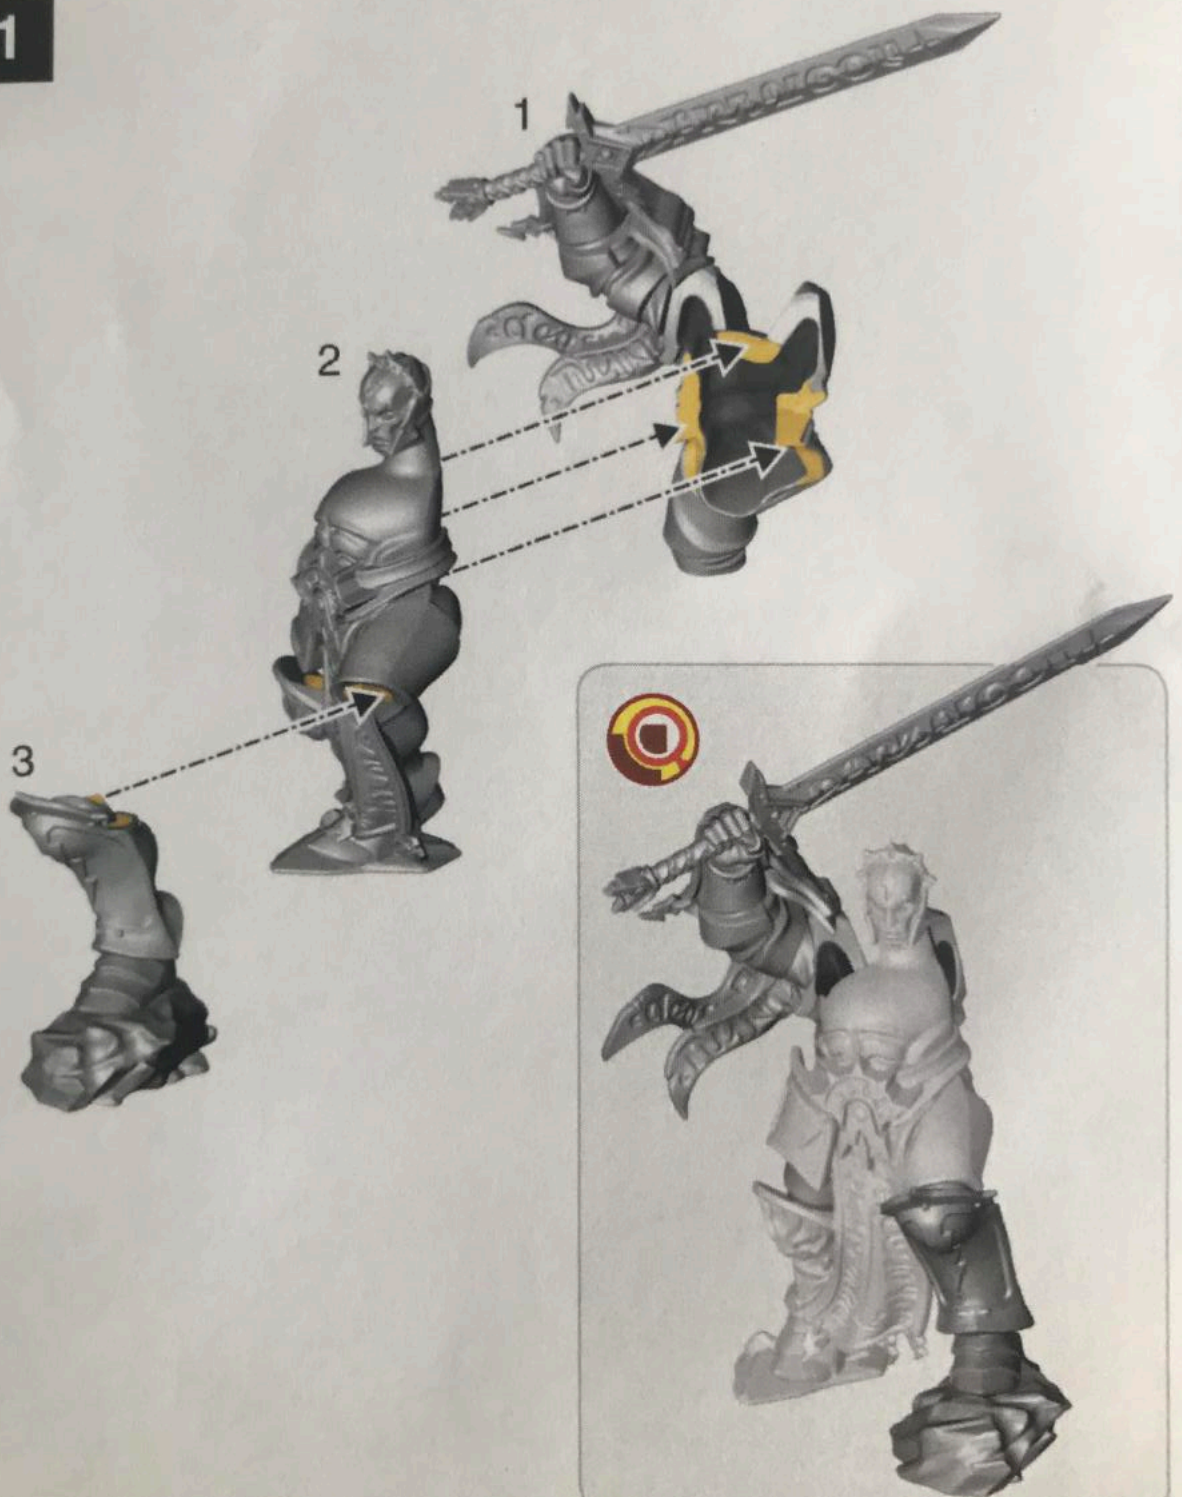

Free Downloads of Build Instructions,  
Assembly Booklets & How To Guides

**[BuildInstructions.com](http://BuildInstructions.com)**

STORMCAST ETERNALS  
LORD-CELESTANT

CE

• WARNING! Small parts. Functional pointed components. • ATTENTION : Contient des éléments petits et pointus. • VORSICHT! Kleinteile. Spitze Funktionsteile. • ATTENZIONE! Parti piccole Componenti funzionali appuntiti. • ¡ADVERTENCIA! Piezas pequeñas. Componentes funcionales puntiagudos. • OSTRZEŻENIE! Małe części. Ostre elementy funkcjonalne. • VAROITUS! Pieniä osia. Toimivia teräväkärkisiä osia. • WARNING! Små delar. Funktionella spetsiga komponenter. • ADVARSEL! Små dele. Funktionelle spidse komponenter. • WAARSCHUWING! Kleine onderdelen. Componenten met functionele punten. • ADVARSEL! Små deler. Funksjonelle spisse komponenter. • 警告! 细小部件。功能性尖锐部件。 • 小さな部品があります。機能上、尖った部品があります。

Detail view • Vue détaillée  
Vista detallada • Alternative Ansicht  
Visuale del dettaglio

Rotate part • Faire pivoter  
Girar la pieza • Teil drehen  
Ruota il componente

1

2

99070218004

96-15

Manufactured in the UK and distributed by: