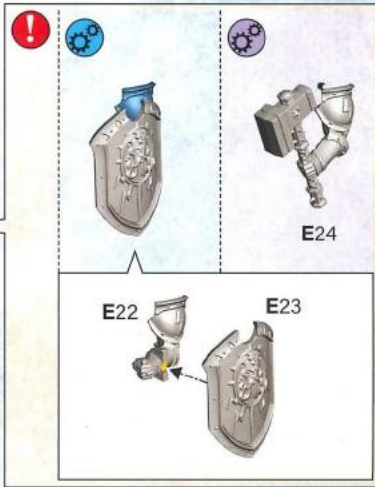

! **E6** **E7** **E8**

9 40mm

15 b

16 x2

! Choose the variant you want to build  
 • Choisissez la variante à assembler  
 • Elige qué versión quieres montar  
 • Wähle die Variante, die du bauen möchtest  
 • Scegli la variante che vuoi assemblare  
 • 組み立てバリエーションの選択  
 • 选择你喜欢的拼装方式

17 <1

18 <2

**E25**

**E26**

**E27**

**E29**

**E30**

**E31**